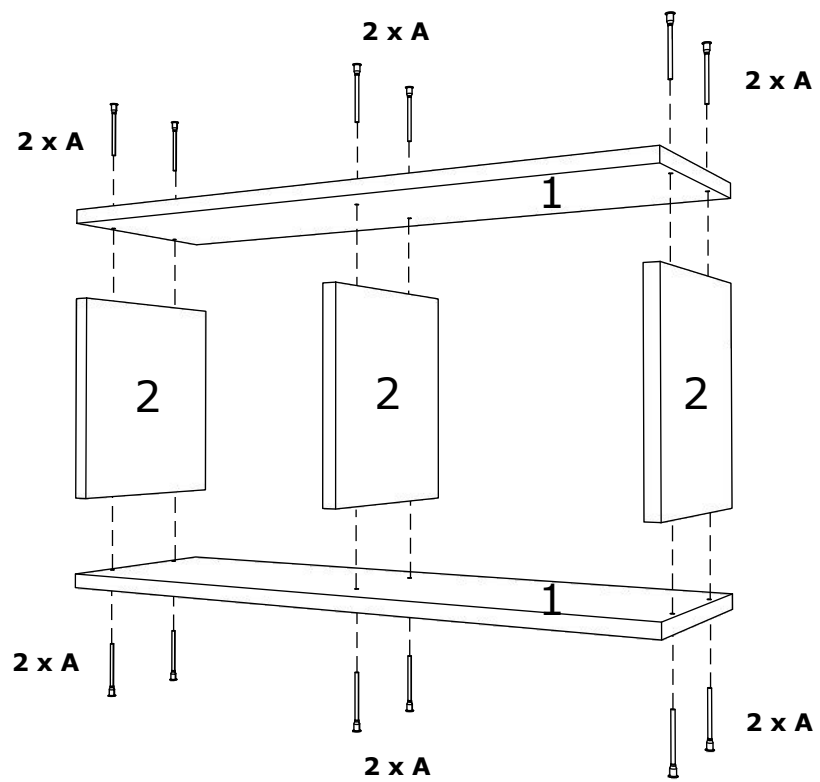

RO INSTRUCIUNI DE ASAMBLARE - **ETAJERA 2 CASETE - 800 x 300 x 250 MM**

EN ASSEMBLY INSTRUCTIONS - **SHELF WITH 2 COMPARTMENTS - 800 x 300 x 250 MM**

FR ISTRUCTIONS DE MONTAGE - **ÉTAGÈRE À 2 COMPARTIMENTS - 800 x 300 x 250 MM**

EN

NUMBER	LENGTH	WIDTH	PCS	COLOUR
1	800	250	2	COLOUR
2	264	250	3	COLOUR

HU

SZÁM	HOSSZA	SZÉLES	DARAB	SZÍN
1	800	250	2	SZÍN
2	264	250	3	SZÍN

BG

Номер	Дължина	Ширина	Парчета	Цвят
1	800	250	2	Цвят
2	264	250	3	Цвят

FR

NOMBRE	LONGUEUR	LARGEUR	PIÈCES	COULEUR
1	800	250	2	COULEUR
2	264	250	3	COULEUR

A  x 12	B  x 12	C  x 4
D  x 2	E  x 2	F  x 2
G  x 1		

EN

NUMBER	LENGTH	WIDTH	PCS	COLOUR
1	800	250	2	CULOARE
2	264	250	3	CULOARE