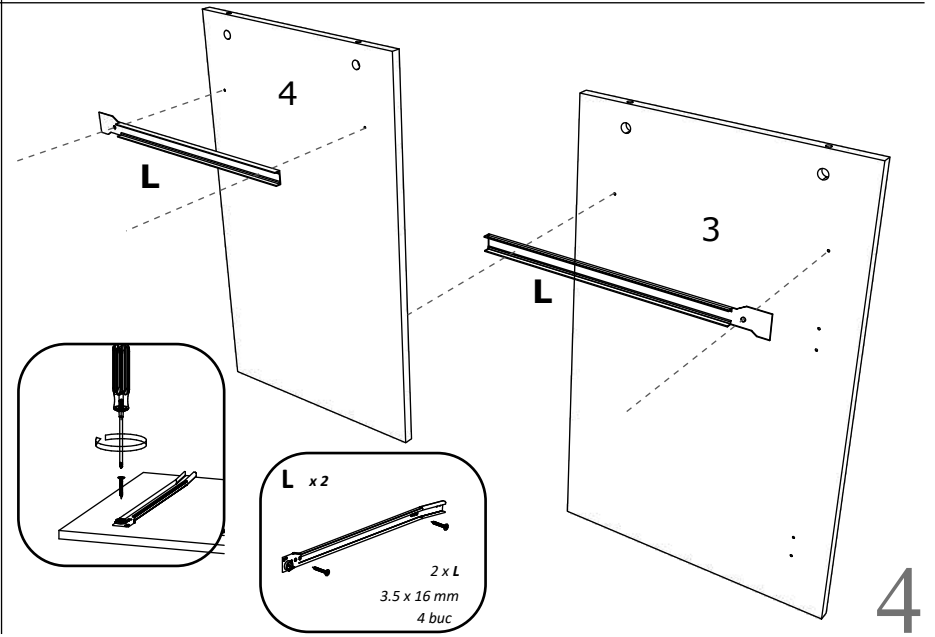

EN

NUMBER	LENGTH	WIDTH	PCS	COLOR
1	836	441	1	COLOR1
2	834	440	1	COLOR1
3	703	440	2	COLOR1
4	703	420	1	COLOR1
5	393	410	1	COLOR1
6	1029	280	2	COLOR1
7	836	281	1	COLOR1
8	802	280	1	COLOR1
9	802	260	1	COLOR1
10	647	397	2	COLOR2
11	697	397	1	COLOR2
12	542	397	1	COLOR2
13	152	397	1	COLOR2
14	336	80	2	COLOR1
15	400	80	2	COLOR1
16	834	95	1	COLOR1
17	366	400	1	BACK PANEL
18	724	415	2	BACK PANEL
19	1050	415	2	BACK PANEL

ROINSTRUCTIUNI DE ASAMBLARE - **BUFET OMA 834 x 440 x 1880 MM****EN**ASSEMBLY INSTRUCTIONS - **OMA BUFFET 834 x 440 x 1880 MM**

EN

NUMBER	LENGTH	WIDTH	PCS	COLOR
1	836	441	1	COLOR1
2	834	440	1	COLOR1
3	703	440	2	COLOR1
4	703	420	1	COLOR1
5	393	410	1	COLOR1
6	1029	280	2	COLOR1
7	836	281	1	COLOR1
8	802	280	1	COLOR1
9	802	260	1	COLOR1
10	647	397	2	COLOR2
11	697	397	1	COLOR2
12	542	397	1	COLOR2
13	152	397	1	COLOR2
14	336	80	2	COLOR1
15	400	80	2	COLOR1
16	834	95	1	COLOR1
17	366	400	1	BACK PANEL
18	724	415	2	BACK PANEL
19	1050	415	2	BACK PANEL

1

3

2

4

5

+

6

3.5 x 16 mm