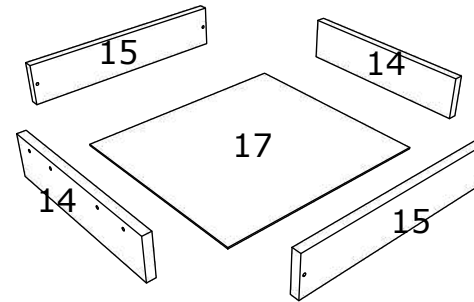

RO

NUMAR	LUNGIME	LATIME	BUCATI	CULOARE
1	836	441	1	CULOARE1
2	834	440	1	CULOARE1
3	703	440	2	CULOARE1
4	703	420	1	CULOARE1
5	393	410	1	CULOARE1
6	1029	280	2	CULOARE1
7	836	281	1	CULOARE1
8	802	280	1	CULOARE1
9	802	260	1	CULOARE1
10	647	397	2	CULOARE2
11	697	397	1	CULOARE2
12	542	397	1	CULOARE2
13	152	397	1	CULOARE2
14	336	80	2	CULOARE1
15	400	80	2	CULOARE1
16	834	95	1	CULOARE1
17	366	400	1	PANOU SPATE
18	724	415	2	PANOU SPATE
19	1050	415	2	PANOU SPATE

EN

NUMBER	LENGTH	WIDTH	PCS	COLOR
1	836	441	1	COLOR1
2	834	440	1	COLOR1
3	703	440	2	COLOR1
4	703	420	1	COLOR1
5	393	410	1	COLOR1
6	1029	280	2	COLOR1
7	836	281	1	COLOR1
8	802	280	1	COLOR1
9	802	260	1	COLOR1
10	647	397	2	COLOR2
11	697	397	1	COLOR2
12	542	397	1	COLOR2
13	152	397	1	COLOR2
14	336	80	2	COLOR1
15	400	80	2	COLOR1
16	834	95	1	COLOR1
17	366	400	1	BACK PANEL
18	724	415	2	BACK PANEL
19	1050	415	2	BACK PANEL

ROINSTRUCTIUNI DE ASAMBLARE - **BUFET OMA 834 x 440 x 1880 MM****EN**ASSEMBLY INSTRUCTIONS - **OMA BUFFET 834 x 440 x 1880 MM**

EN

NUMBER	LENGTH	WIDTH	PCS	COLOR
1	836	441	1	COLOR1
2	834	440	1	COLOR1
3	703	440	2	COLOR1
4	703	420	1	COLOR1
5	393	410	1	COLOR1
6	1029	280	2	COLOR1
7	836	281	1	COLOR1
8	802	280	1	COLOR1
9	802	260	1	COLOR1
10	647	397	2	COLOR2
11	697	397	1	COLOR2
12	542	397	1	COLOR2
13	152	397	1	COLOR2
14	336	80	2	COLOR1
15	400	80	2	COLOR1
16	834	95	1	COLOR1
17	366	400	1	BACK PANEL
18	724	415	2	BACK PANEL
19	1050	415	2	BACK PANEL

1

3

2

4

5

+

6

3.5 x 16 mm