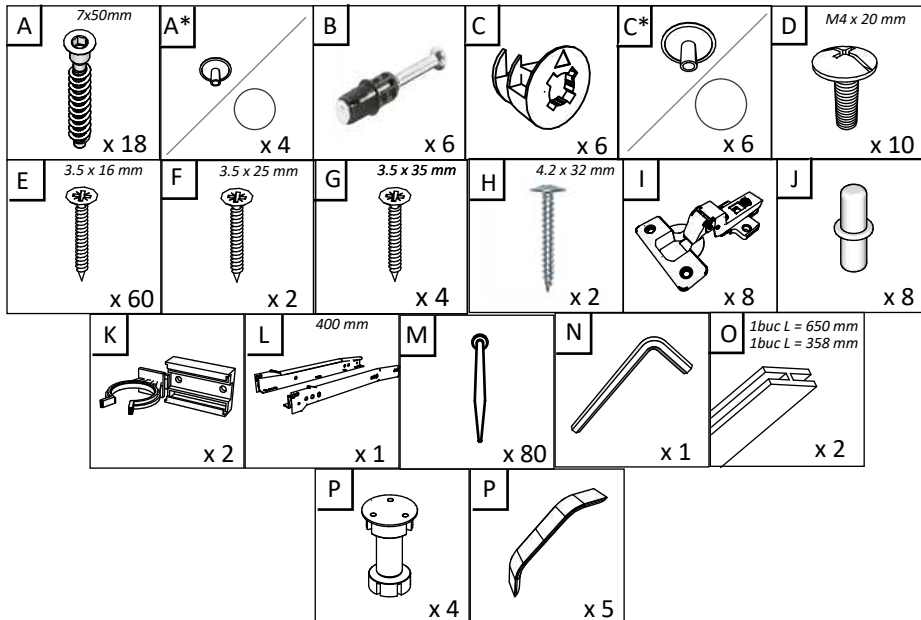

RO

NUMAR	LUNGIME	LATIME	BUCATI	CULOARE
1	836	441	1	CULOARE1
2	834	440	1	CULOARE1
3	703	440	2	CULOARE1
4	703	420	1	CULOARE1
5	393	410	1	CULOARE1
6	1029	280	2	CULOARE1
7	836	281	1	CULOARE1
8	802	280	1	CULOARE1
9	802	260	1	CULOARE1
10	647	397	2	CULOARE2
11	697	397	1	CULOARE2
12	542	397	1	CULOARE2
13	152	397	1	CULOARE2
14	336	80	2	CULOARE1
15	400	80	2	CULOARE1
16	834	95	1	CULOARE1
17	366	400	1	PANOU SPATE
18	724	415	2	PANOU SPATE
19	1050	415	2	PANOU SPATE

EN

NUMBER	LENGTH	WIDTH	PCS	COLOR
1	836	441	1	COLOR1
2	834	440	1	COLOR1
3	703	440	2	COLOR1
4	703	420	1	COLOR1
5	393	410	1	COLOR1
6	1029	280	2	COLOR1
7	836	281	1	COLOR1
8	802	280	1	COLOR1
9	802	260	1	COLOR1
10	647	397	2	COLOR2
11	697	397	1	COLOR2
12	542	397	1	COLOR2
13	152	397	1	COLOR2
14	336	80	2	COLOR1
15	400	80	2	COLOR1
16	834	95	1	COLOR1
17	366	400	1	BACK PANEL
18	724	415	2	BACK PANEL
19	1050	415	2	BACK PANEL

ROINSTRUCTIUNI DE ASAMBLARE - **BUFET OMA 834 x 440 x 1880 MM****EN**ASSEMBLY INSTRUCTIONS - **OMA BUFFET 834 x 440 x 1880 MM**

EN

NUMBER	LENGTH	WIDTH	PCS	COLOR
1	836	441	1	COLOR1
2	834	440	1	COLOR1
3	703	440	2	COLOR1
4	703	420	1	COLOR1
5	393	410	1	COLOR1
6	1029	280	2	COLOR1
7	836	281	1	COLOR1
8	802	280	1	COLOR1
9	802	260	1	COLOR1
10	647	397	2	COLOR2
11	697	397	1	COLOR2
12	542	397	1	COLOR2
13	152	397	1	COLOR2
14	336	80	2	COLOR1
15	400	80	2	COLOR1
16	834	95	1	COLOR1
17	366	400	1	BACK PANEL
18	724	415	2	BACK PANEL
19	1050	415	2	BACK PANEL

1

3

2

4

5

+

6

3.5 x 16 mm