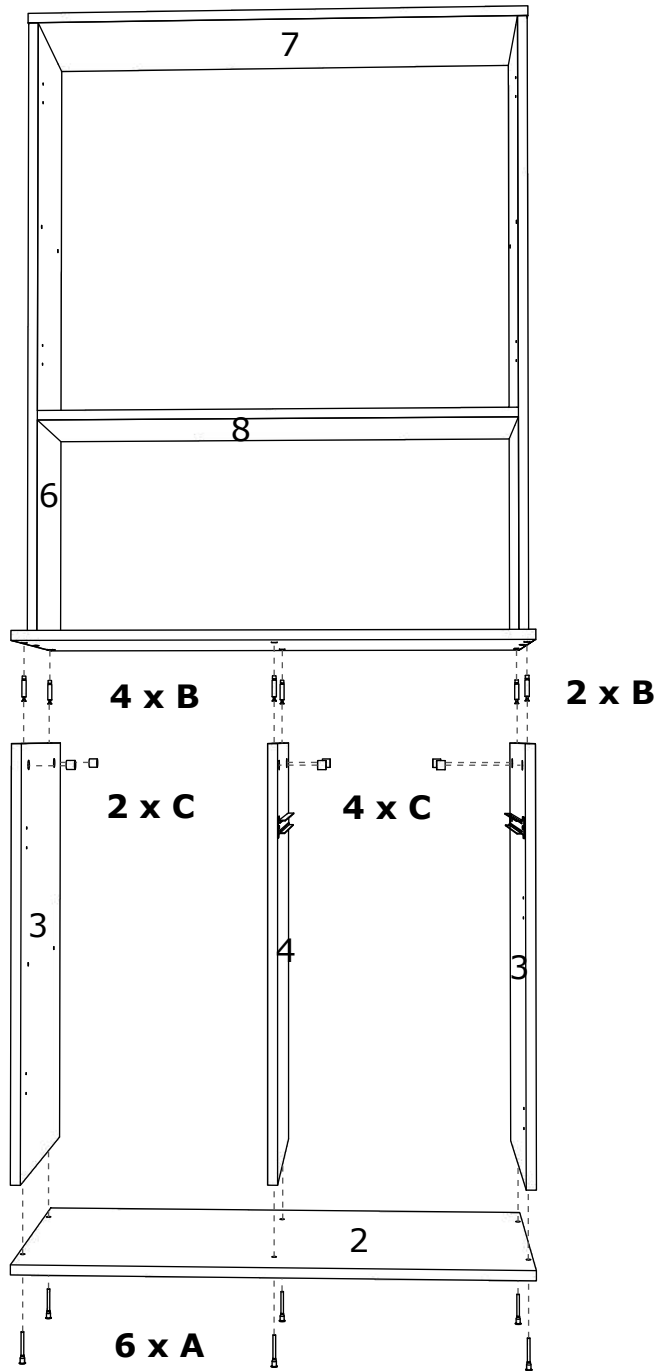

EN

NUMBER	LENGTH	WIDTH	PCS	COLOR
1	836	441	1	COLOR1
2	834	440	1	COLOR1
3	703	440	2	COLOR1
4	703	420	1	COLOR1
5	393	410	1	COLOR1
6	1029	280	2	COLOR1
7	836	281	1	COLOR1
8	802	280	1	COLOR1
9	802	260	1	COLOR1
10	647	397	2	COLOR2
11	697	397	1	COLOR2
12	542	397	1	COLOR2
13	152	397	1	COLOR2
14	336	80	2	COLOR1
15	400	80	2	COLOR1
16	834	95	1	COLOR1
17	366	400	1	BACK PANEL
18	724	415	2	BACK PANEL
19	1050	415	2	BACK PANEL

ROINSTRUCTIUNI DE ASAMBLARE - **BUFET OMA 834 x 440 x 1880 MM****EN**ASSEMBLY INSTRUCTIONS - **OMA BUFFET 834 x 440 x 1880 MM**

EN

NUMBER	LENGTH	WIDTH	PCS	COLOR
1	836	441	1	COLOR1
2	834	440	1	COLOR1
3	703	440	2	COLOR1
4	703	420	1	COLOR1
5	393	410	1	COLOR1
6	1029	280	2	COLOR1
7	836	281	1	COLOR1
8	802	280	1	COLOR1
9	802	260	1	COLOR1
10	647	397	2	COLOR2
11	697	397	1	COLOR2
12	542	397	1	COLOR2
13	152	397	1	COLOR2
14	336	80	2	COLOR1
15	400	80	2	COLOR1
16	834	95	1	COLOR1
17	366	400	1	BACK PANEL
18	724	415	2	BACK PANEL
19	1050	415	2	BACK PANEL

1

3

2

4

5

+

6

3.5 x 16 mm

7

8

9

10

11