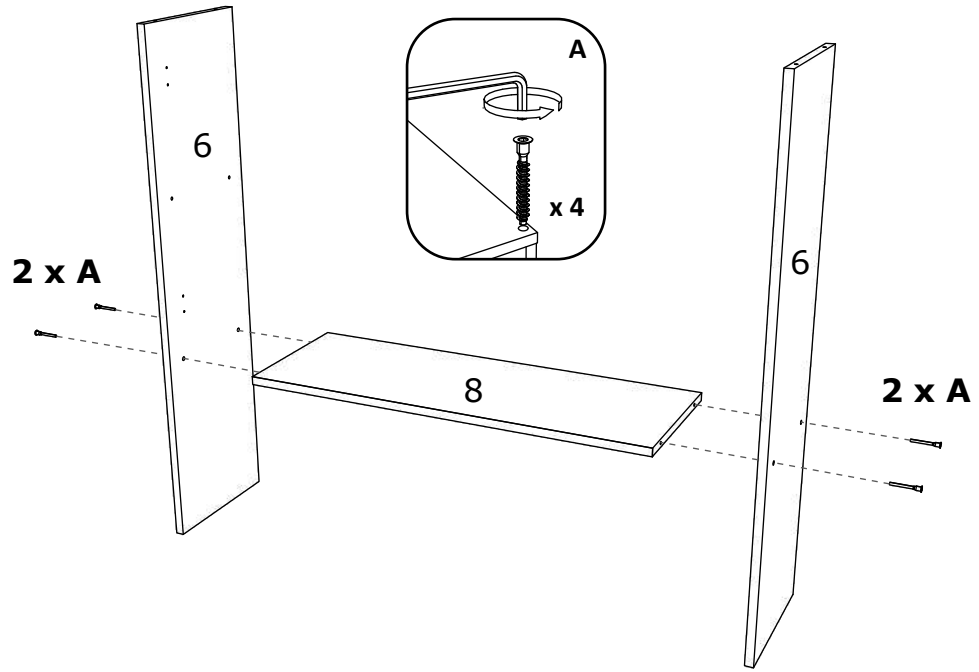

ROINSTRUCTIUNI DE ASAMBLARE - **BUFET OMA 834 x 440 x 1880 MM****EN**ASSEMBLY INSTRUCTIONS - **OMA BUFFET 834 x 440 x 1880 MM**

EN

NUMBER	LENGTH	WIDTH	PCS	COLOR
1	836	441	1	COLOR1
2	834	440	1	COLOR1
3	703	440	2	COLOR1
4	703	420	1	COLOR1
5	393	410	1	COLOR1
6	1029	280	2	COLOR1
7	836	281	1	COLOR1
8	802	280	1	COLOR1
9	802	260	1	COLOR1
10	647	397	2	COLOR2
11	697	397	1	COLOR2
12	542	397	1	COLOR2
13	152	397	1	COLOR2
14	336	80	2	COLOR1
15	400	80	2	COLOR1
16	834	95	1	COLOR1
17	366	400	1	BACK PANEL
18	724	415	2	BACK PANEL
19	1050	415	2	BACK PANEL

1

3

2

4

5

+

6

3.5 x 16 mm