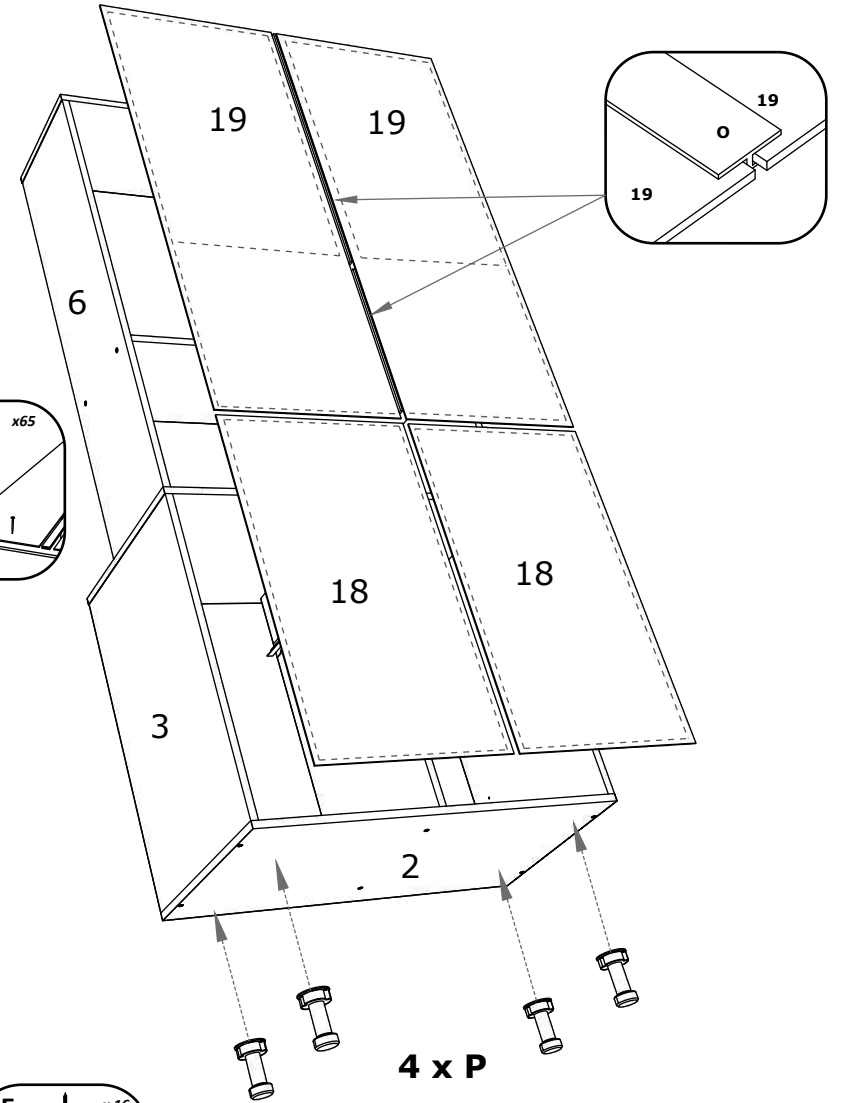

ROINSTRUCTIUNI DE ASAMBLARE - **BUFET OMA 834 x 440 x 1880 MM****EN**ASSEMBLY INSTRUCTIONS - **OMA BUFFET 834 x 440 x 1880 MM**

EN

NUMBER	LENGTH	WIDTH	PCS	COLOR
1	836	441	1	COLOR1
2	834	440	1	COLOR1
3	703	440	2	COLOR1
4	703	420	1	COLOR1
5	393	410	1	COLOR1
6	1029	280	2	COLOR1
7	836	281	1	COLOR1
8	802	280	1	COLOR1
9	802	260	1	COLOR1
10	647	397	2	COLOR2
11	697	397	1	COLOR2
12	542	397	1	COLOR2
13	152	397	1	COLOR2
14	336	80	2	COLOR1
15	400	80	2	COLOR1
16	834	95	1	COLOR1
17	366	400	1	BACK PANEL
18	724	415	2	BACK PANEL
19	1050	415	2	BACK PANEL

1

3

2

4

5

+

6

3.5 x 16 mm