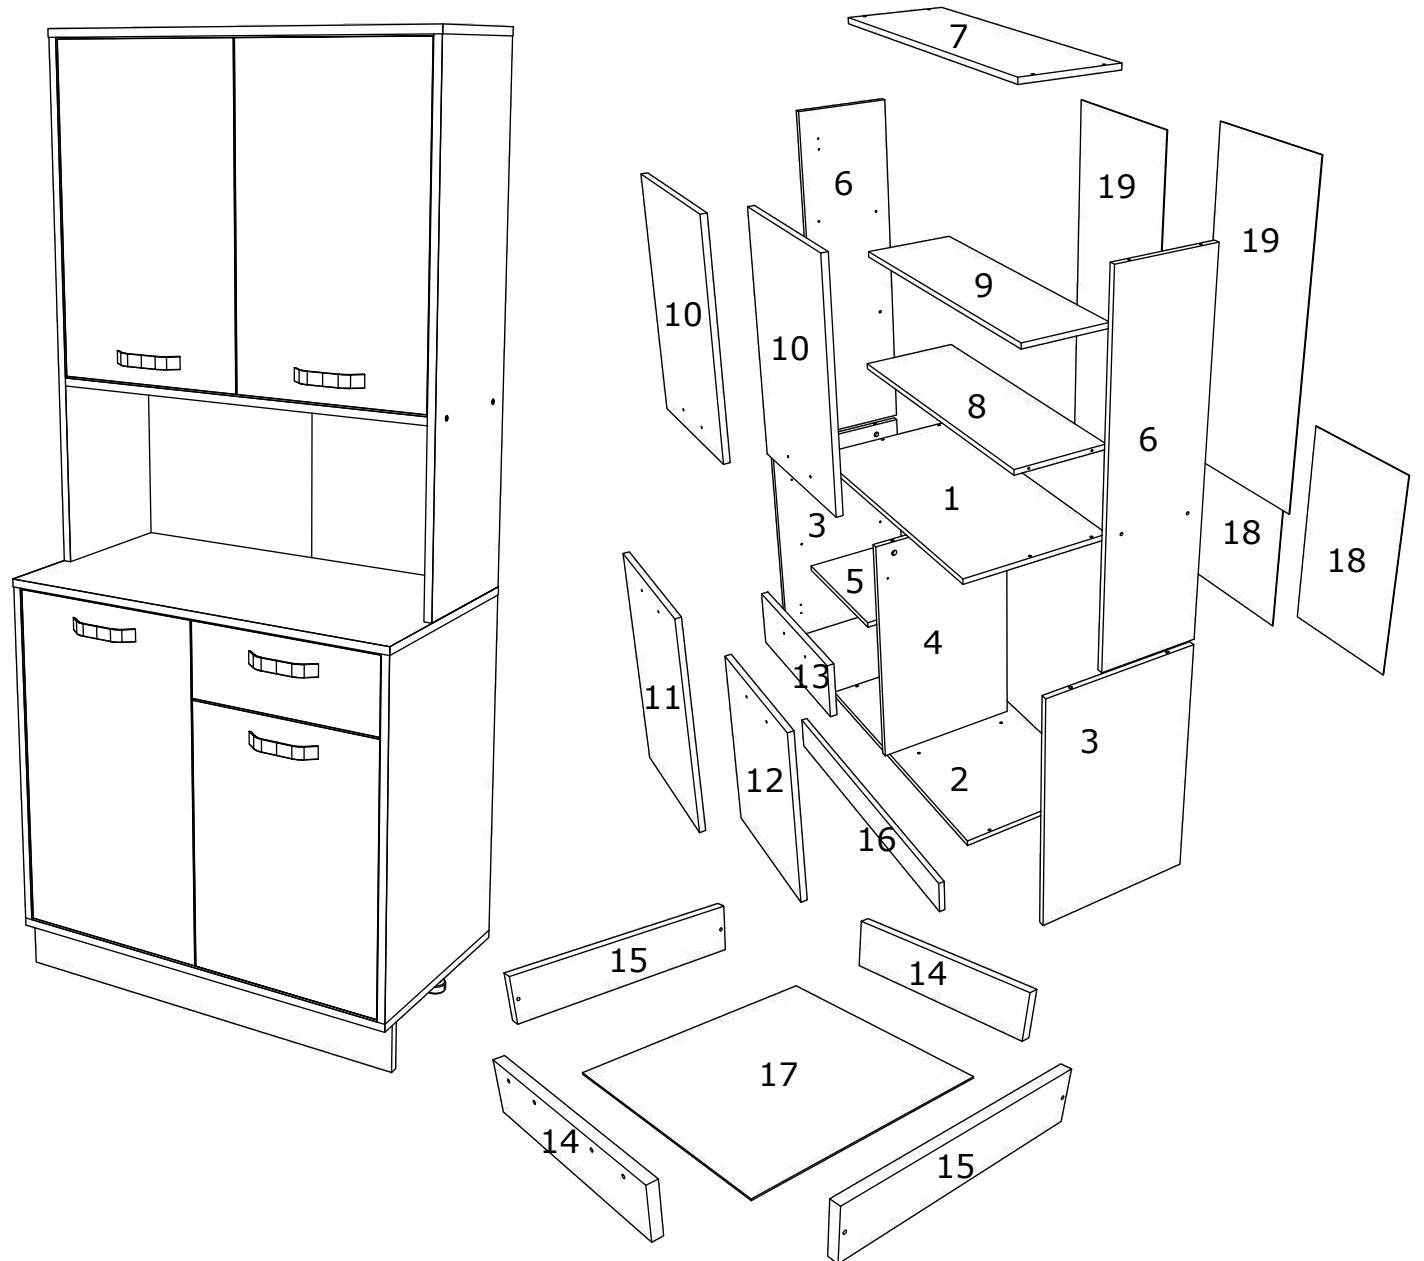

EN

NUMBER	LENGTH	WIDTH	PCS	COLOR
1	836	441	1	COLOR1
2	834	440	1	COLOR1
3	703	440	2	COLOR1
4	703	420	1	COLOR1
5	393	410	1	COLOR1
6	1029	280	2	COLOR1
7	836	281	1	COLOR1
8	802	280	1	COLOR1
9	802	260	1	COLOR1
10	647	397	2	COLOR2
11	697	397	1	COLOR2
12	542	397	1	COLOR2
13	152	397	1	COLOR2
14	336	80	2	COLOR1
15	400	80	2	COLOR1
16	834	95	1	COLOR1
17	366	400	1	BACK PANEL
18	724	415	2	BACK PANEL
19	1050	415	2	BACK PANEL

ROINSTRUCTIUNI DE ASAMBLARE - **BUFET OMA 834 x 440 x 1880 MM****EN**ASSEMBLY INSTRUCTIONS - **OMA BUFFET 834 x 440 x 1880 MM**

EN

NUMBER	LENGTH	WIDTH	PCS	COLOR
1	836	441	1	COLOR1
2	834	440	1	COLOR1
3	703	440	2	COLOR1
4	703	420	1	COLOR1
5	393	410	1	COLOR1
6	1029	280	2	COLOR1
7	836	281	1	COLOR1
8	802	280	1	COLOR1
9	802	260	1	COLOR1
10	647	397	2	COLOR2
11	697	397	1	COLOR2
12	542	397	1	COLOR2
13	152	397	1	COLOR2
14	336	80	2	COLOR1
15	400	80	2	COLOR1
16	834	95	1	COLOR1
17	366	400	1	BACK PANEL
18	724	415	2	BACK PANEL
19	1050	415	2	BACK PANEL