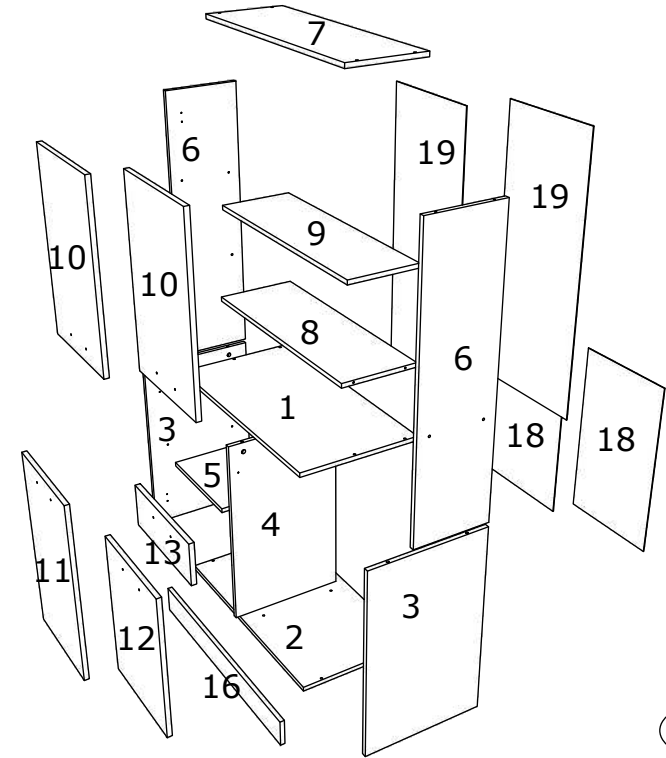

RO

NUMAR	LUNGIME	LATIME	BUCATI	CULOARE
1	836	441	1	CULOARE1
2	834	440	1	CULOARE1
3	703	440	2	CULOARE1
4	703	420	1	CULOARE1
5	393	410	1	CULOARE1
6	1029	280	2	CULOARE1
7	836	281	1	CULOARE1
8	802	280	1	CULOARE1
9	802	260	1	CULOARE1
10	647	397	2	CULOARE2
11	697	397	1	CULOARE2
12	542	397	1	CULOARE2
13	152	397	1	CULOARE2
14	336	80	2	CULOARE1
15	400	80	2	CULOARE1
16	834	95	1	CULOARE1
17	366	400	1	PANOU SPATE
18	724	415	2	PANOU SPATE
19	1050	415	2	PANOU SPATE

EN

NUMBER	LENGTH	WIDTH	PCS	COLOR
1	836	441	1	COLOR1
2	834	440	1	COLOR1
3	703	440	2	COLOR1
4	703	420	1	COLOR1
5	393	410	1	COLOR1
6	1029	280	2	COLOR1
7	836	281	1	COLOR1
8	802	280	1	COLOR1
9	802	260	1	COLOR1
10	647	397	2	COLOR2
11	697	397	1	COLOR2
12	542	397	1	COLOR2
13	152	397	1	COLOR2
14	336	80	2	COLOR1
15	400	80	2	COLOR1
16	834	95	1	COLOR1
17	366	400	1	BACK PANEL
18	724	415	2	BACK PANEL
19	1050	415	2	BACK PANEL

ROINSTRUCTIUNI DE ASAMBLARE - **BUFET OMA 834 x 440 x 1880 MM****EN**ASSEMBLY INSTRUCTIONS - **OMA BUFFET 834 x 440 x 1880 MM**

EN

NUMBER	LENGTH	WIDTH	PCS	COLOR
1	836	441	1	COLOR1
2	834	440	1	COLOR1
3	703	440	2	COLOR1
4	703	420	1	COLOR1
5	393	410	1	COLOR1
6	1029	280	2	COLOR1
7	836	281	1	COLOR1
8	802	280	1	COLOR1
9	802	260	1	COLOR1
10	647	397	2	COLOR2
11	697	397	1	COLOR2
12	542	397	1	COLOR2
13	152	397	1	COLOR2
14	336	80	2	COLOR1
15	400	80	2	COLOR1
16	834	95	1	COLOR1
17	366	400	1	BACK PANEL
18	724	415	2	BACK PANEL
19	1050	415	2	BACK PANEL

1

3

2

4

5

+

6

3.5 x 16 mm