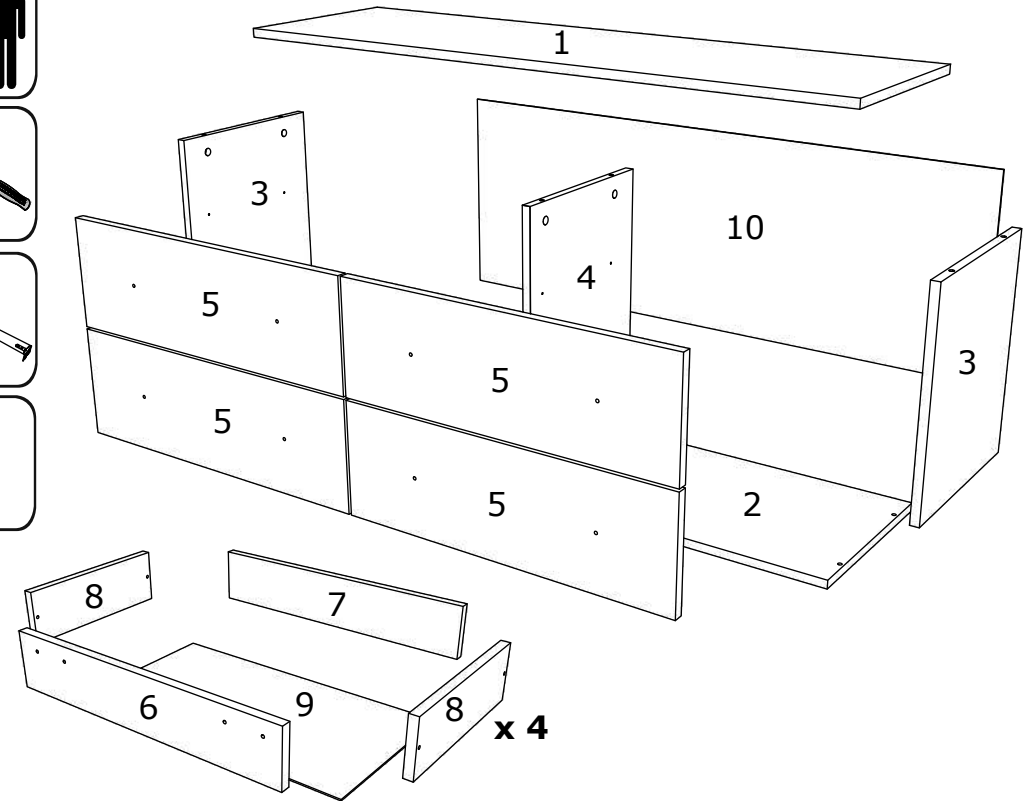

RO INSTRUCTIUNI DE ASAMBLARE - **COMODA 4S SIENA - 1200 x 350 x 450 MM**

EN ASSEMBLY INSTRUCTIONS - **SIENA CABINET 4 DRAWERS - 1200 x 350 x 450 MM**

RO

NUMAR	LUNGIME	LATIME	BUC	CULOARE
1	1202	351	1	CULOARE
2	1200	350	1	CULOARE
3	393	350	2	CULOARE
4	393	334	1	CULOARE
5	192	579	4	CULOARE
6	519	100	4	CULOARE
7	519	100	4	CULOARE
8	300	100	8	CULOARE
9	550	300	4	PANOU SPATE
10	1196	421	1	PANOU SPATE

EN

NUMBER	LENGTH	WIDTH	PCS	COLOUR
1	1202	351	1	COLOUR
2	1200	350	1	COLOUR
3	393	350	2	COLOUR
4	393	334	1	COLOUR
5	192	579	4	COLOUR
6	519	100	4	COLOUR
7	519	100	4	COLOUR
8	300	100	8	COLOUR
9	550	300	4	BACK PANEL
10	1196	421	1	BACK PANEL