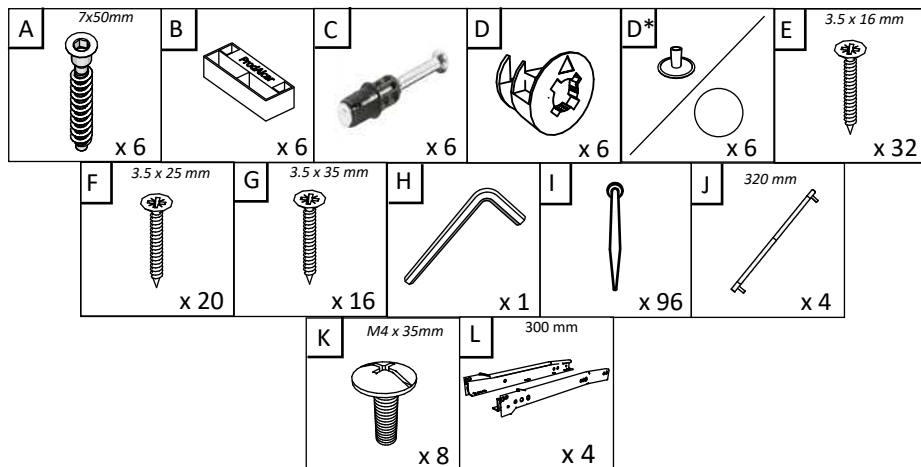

RO INSTRUCTIUNI DE ASAMBLARE - **COMODA 4S SIENA - 1200 x 350 x 450 MM**

EN ASSEMBLY INSTRUCTIONS - **SIENA CABINET 4 DRAWERS - 1200 x 350 x 450 MM**

RO

NUMAR	LUNGIME	LATIME	BUC	CULOARE
1	1202	351	1	CULOARE
2	1200	350	1	CULOARE
3	393	350	2	CULOARE
4	393	334	1	CULOARE
5	192	579	4	CULOARE
6	519	100	4	CULOARE
7	519	100	4	CULOARE
8	300	100	8	CULOARE
9	550	300	4	PANOU SPATE
10	1196	421	1	PANOU SPATE

EN

NUMBER	LENGTH	WIDTH	PCS	COLOUR
1	1202	351	1	COLOUR
2	1200	350	1	COLOUR
3	393	350	2	COLOUR
4	393	334	1	COLOUR
5	192	579	4	COLOUR
6	519	100	4	COLOUR
7	519	100	4	COLOUR
8	300	100	8	COLOUR
9	550	300	4	BACK PANEL
10	1196	421	1	BACK PANEL