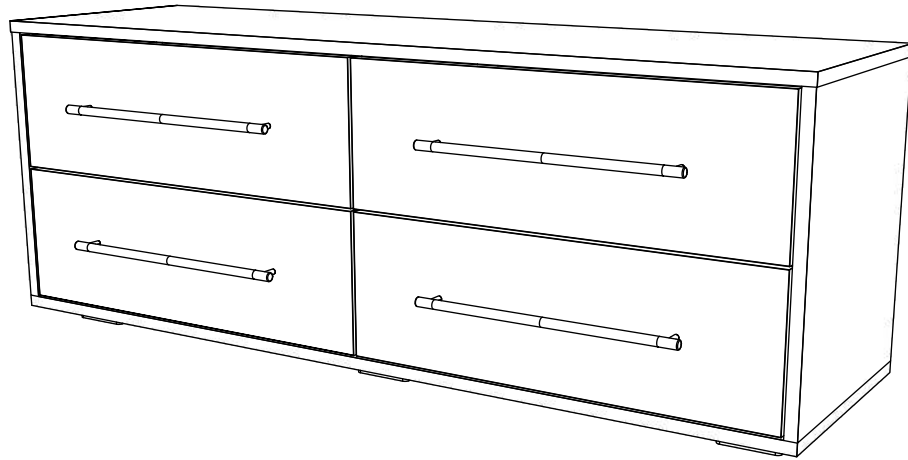

RO INSTRUCTIUNI DE ASAMBLARE - **COMODA 4S SIENA - 1200 x 350 x 450 MM**

EN ASSEMBLY INSTRUCTIONS - **SIENA CABINET 4 DRAWERS - 1200 x 350 x 450 MM**

RO

NUMAR	LUNGIME	LATIME	BUC	CULOARE
1	1202	351	1	CULOARE
2	1200	350	1	CULOARE
3	393	350	2	CULOARE
4	393	334	1	CULOARE
5	192	579	4	CULOARE
6	519	100	4	CULOARE
7	519	100	4	CULOARE
8	300	100	8	CULOARE
9	550	300	4	PANOU SPATE
10	1196	421	1	PANOU SPATE

EN

NUMBER	LENGTH	WIDTH	PCS	COLOUR
1	1202	351	1	COLOUR
2	1200	350	1	COLOUR
3	393	350	2	COLOUR
4	393	334	1	COLOUR
5	192	579	4	COLOUR
6	519	100	4	COLOUR
7	519	100	4	COLOUR
8	300	100	8	COLOUR
9	550	300	4	BACK PANEL
10	1196	421	1	BACK PANEL