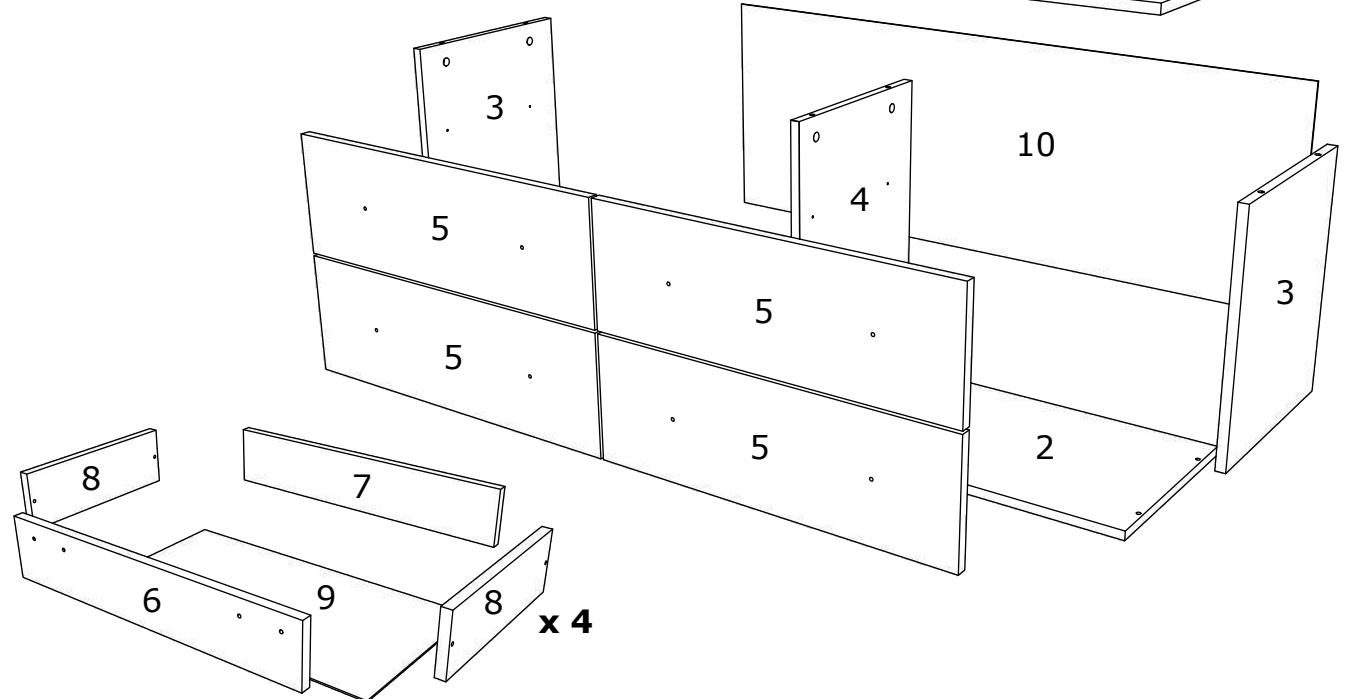

RO INSTRUCTIUNI DE ASAMBLARE - **COMODA 4S SIENA - 1200 x 350 x 450 MM**

EN ASSEMBLY INSTRUCTIONS - **SIENA CABINET 4 DRAWERS - 1200 x 350 x 450 MM**

RO

NUMAR	LUNGIME	LATIME	BUC	CULOARE
1	1202	351	1	CULOARE
2	1200	350	1	CULOARE
3	393	350	2	CULOARE
4	393	334	1	CULOARE
5	192	579	4	CULOARE
6	519	100	4	CULOARE
7	519	100	4	CULOARE
8	300	100	8	CULOARE
9	550	300	4	PANOU SPATE
10	1196	421	1	PANOU SPATE

EN

NUMBER	LENGTH	WIDTH	PCS	COLOUR
1	1202	351	1	COLOUR
2	1200	350	1	COLOUR
3	393	350	2	COLOUR
4	393	334	1	COLOUR
5	192	579	4	COLOUR
6	519	100	4	COLOUR
7	519	100	4	COLOUR
8	300	100	8	COLOUR
9	550	300	4	BACK PANEL
10	1196	421	1	BACK PANEL