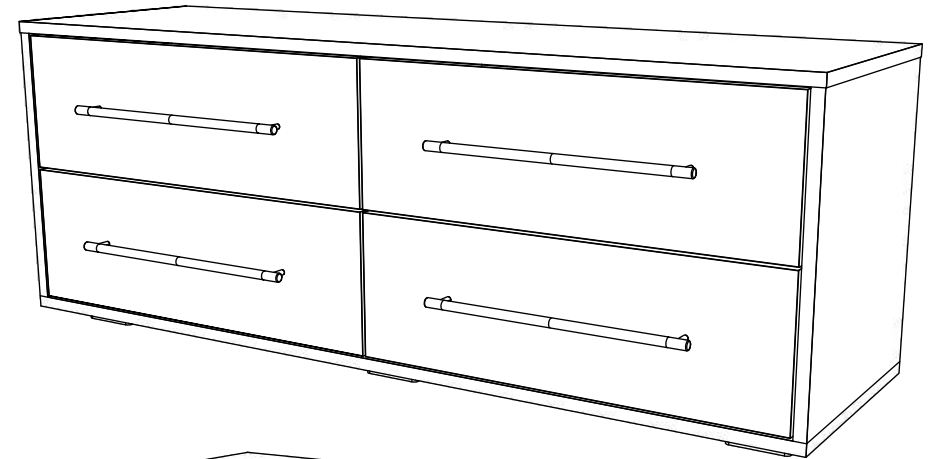

RO INSTRUCTIUNI DE ASAMBLARE - **COMODA 4S SIENA - 1200 x 350 x 450 MM**

EN ASSEMBLY INSTRUCTIONS - **SIENA CABINET 4 DRAWERS - 1200 x 350 x 450 MM**

RO

NUMAR	LUNGIME	LATIME	BUC	CULOARE
1	1202	351	1	CULOARE
2	1200	350	1	CULOARE
3	393	350	2	CULOARE
4	393	334	1	CULOARE
5	192	579	4	CULOARE
6	519	100	4	CULOARE
7	519	100	4	CULOARE
8	300	100	8	CULOARE
9	550	300	4	PANOU SPATE
10	1196	421	1	PANOU SPATE

EN

NUMBER	LENGTH	WIDTH	PCS	COLOUR
1	1202	351	1	COLOUR
2	1200	350	1	COLOUR
3	393	350	2	COLOUR
4	393	334	1	COLOUR
5	192	579	4	COLOUR
6	519	100	4	COLOUR
7	519	100	4	COLOUR
8	300	100	8	COLOUR
9	550	300	4	BACK PANEL
10	1196	421	1	BACK PANEL