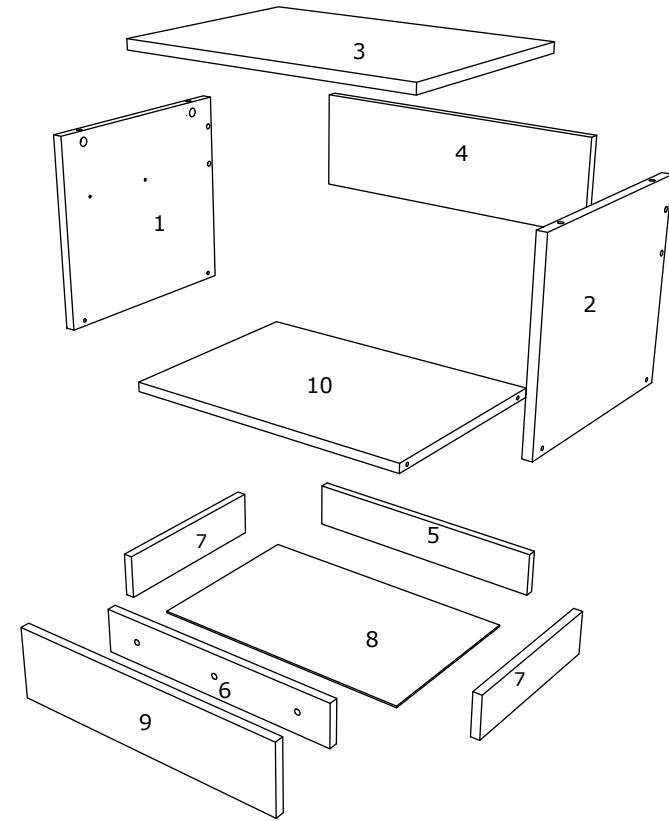

NUMBER	LENGHT	WIDTH	PCS.	COLOUR
1/2	314	350	2	COLOUR1
3	532	351	1	COLOUR1
4	160	498	1	COLOUR1
5	441	80	1	COLOUR1
6	441	80	1	COLOUR1
7	300	80	2	COLOUR1
8	300	470	1	BACK PANEL
9	140	491	1	COLOUR2
10	498	350	1	COLOUR1