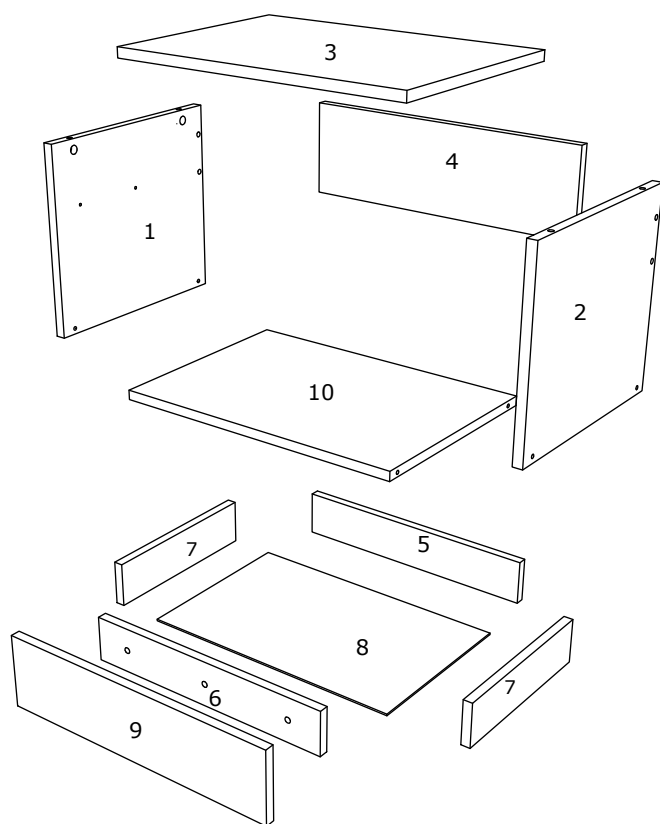

NUMBER	LENGHT	WIDTH	PCS.	COLOUR
1/2	314	350	2	COLOUR1
3	532	351	1	COLOUR1
4	160	498	1	COLOUR1
5	441	80	1	COLOUR1
6	441	80	1	COLOUR1
7	300	80	2	COLOUR1
8	300	470	1	BACK PANEL
9	140	491	1	COLOUR2
10	498	350	1	COLOUR1

**HU**

SZÁM	HOSSZA	SZÉLES	DARAB	SZÍN
1/2	314	350	2	SZÍN 1
3	532	351	1	SZÍN 1
4	160	498	1	SZÍN 1
5	441	80	1	SZÍN 1
6	441	80	1	SZÍN 1
7	300	80	2	SZÍN 1
8	300	470	1	HÁTULSÓ PANEL
9	140	491	1	SZÍN 2
10	498	350	1	SZÍN 1

**BG**

Номер	Дължина	Ширина	Парчета	Цвят
1/2	314	350	2	БЯЛ 1
3	532	351	1	БЯЛ 1
4	160	498	1	БЯЛ 1
5	441	80	1	БЯЛ 1
6	441	80	1	БЯЛ 1
7	300	80	2	БЯЛ 1
8	300	470	1	Заден панел
9	140	491	1	БЯЛ 2
10	498	350	1	БЯЛ 1