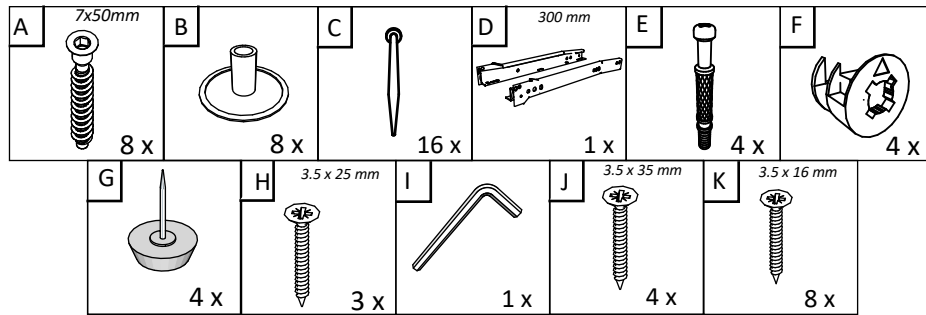

NUMBER	LENGHT	WIDTH	PCS.	COLOUR
1/2	314	350	2	COLOUR1
3	532	351	1	COLOUR1
4	160	498	1	COLOUR1
5	441	80	1	COLOUR1
6	441	80	1	COLOUR1
7	300	80	2	COLOUR1
8	300	470	1	BACK PANEL
9	140	491	1	COLOUR2
10	498	350	1	COLOUR1

**HU**

SZÁM	HOSSZA	SZÉLES	DARAB	SZÍN
1/2	314	350	2	SZÍN 1
3	532	351	1	SZÍN 1
4	160	498	1	SZÍN 1
5	441	80	1	SZÍN 1
6	441	80	1	SZÍN 1
7	300	80	2	SZÍN 1
8	300	470	1	HÁTULSÓ PANEL
9	140	491	1	SZÍN 2
10	498	350	1	SZÍN 1

**BG**

Номер	Дължина	Ширина	Парчета	Цвят
1/2	314	350	2	БЯЛ 1
3	532	351	1	БЯЛ 1
4	160	498	1	БЯЛ 1
5	441	80	1	БЯЛ 1
6	441	80	1	БЯЛ 1
7	300	80	2	БЯЛ 1
8	300	470	1	Заден панел
9	140	491	1	БЯЛ 2
10	498	350	1	БЯЛ 1