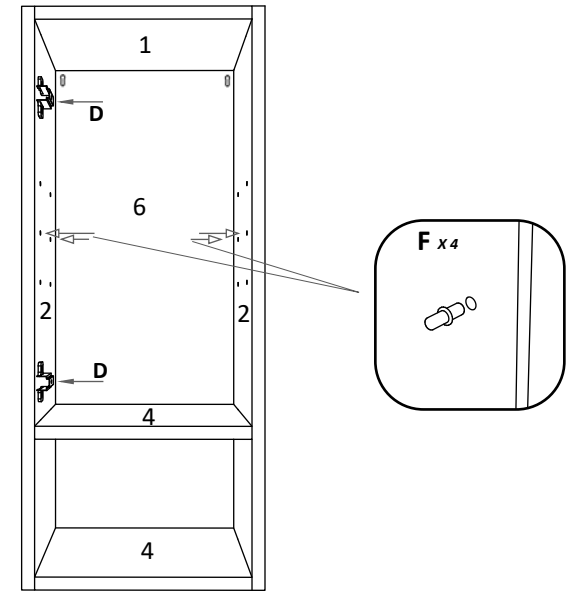

BATHROOM WALL CABINET 1 DOOR

300 x 220 x 720 mm

A	7x50mm  x 12	B	 x 12	C	3.5 x 16 mm  x 12	D	 x 2	E	 x 1
F	 x 4	G	 x 25	H	8 mm  x 2	I	6x80mm  x 2	J	 x 2

NUMBE	RLENGTH	WIDTH	PCS	COLOUR
1	268	200	1	WHITE
2	720	200	2	WHITE
3	268	190	1	WHITE
4	268	200	2	WHITE
5	548	294	1	WHITE
6	716	296	1	BACK PANNEL