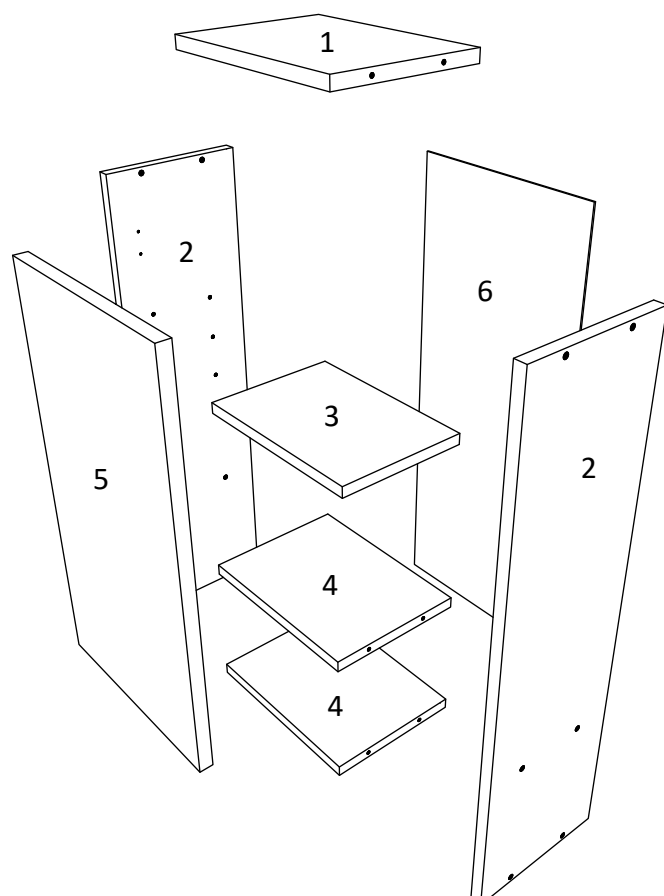

RO INSTRUCȚIUNI DE ASAMBLARE - **CORP BAIE 1 USA - 300 x 220 x 720 MM**

EN ASSEMBLY INSTRUCTIONS - **BATHROOM WALL CABINET 1 DOOR - 300 x 220 x 720 MM**

FR ISTRUCTIONS DE MONTAGE - **MEUBLE DE SALLE DE BAIN 1 PORTE- 300 x 220 x 720 MM**

HU ÖSSZESZERELÉSI ÚTMUTATÓ - **FÜRDŐSZOBA SZEKRÉNY 1 AJTÓ - 300 x 220 x 720 MM**

BG ИНСТРУКЦИИ ЗА СГЛОБЯВАНЕ - **Шкаф За Баня 1 Врата - 300 x 220 x 720 MM**

RO

NUMAR	LUNGIME	LATIME	BUC	CULOARE
1	268	200	1	ALB
2	720	200	2	ALB
3	268	190	1	ALB
4	268	200	2	ALB
5	548	294	1	ALB
6	716	296	1	PANOU SPATE

EN

NUMBE	RLENGTH	WIDTH	PCS	COLOUR
1	268	200	1	WHITE
2	720	200	2	WHITE
3	268	190	1	WHITE
4	268	200	2	WHITE
5	548	294	1	WHITE
6	716	296	1	BACK PANNEL

HU

SZÁM	HOSSZA	SZÉLES	DARAB	SZÍN
1	268	200	1	FEHÉR
2	720	200	2	FEHÉR
3	268	190	1	FEHÉR
4	268	200	2	FEHÉR
5	548	294	1	FEHÉR
6	716	296	1	HÁTULSÓ PANEL

BG

Номер	Дължина	Ширина	Парчета	Цвят
1	268	200	1	Бял
2	720	200	2	Бял
3	268	190	1	Бял
4	268	200	2	Бял
5	548	294	1	Бял
6	716	296	1	Заден панел

FR

NOMB	RE LONGUE	UR LARGE	UR PIÈCE	SCOLEUR
1	268	200	1	BLANC
2	720	200	2	BLANC
3	268	190	1	BLANC
4	268	200	2	BLANC
5	548	294	1	BLANC
6	716	296	1	PANNEAU ARRIÈRE