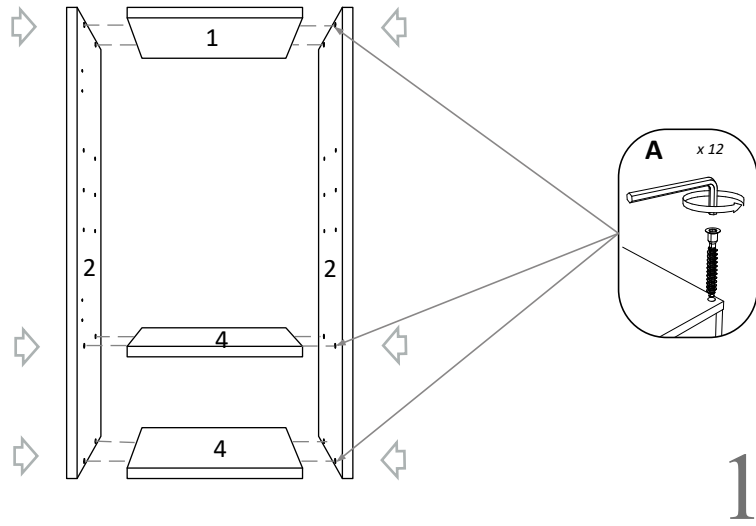

BATHROOM WALL CABINET 1 DOOR

300 x 220 x 720 mm

A	7x50mm  x 12	B	 x 12	C	3.5 x 16 mm  x 12	D	 x 2	E	 x 1
F	 x 4	G	 x 25	H	8 mm  x 2	I	6x80mm  x 2	J	 x 2

NUMBE	RLENGTH	WIDTH	PCS	COLOUR
1	268	200	1	WHITE
2	720	200	2	WHITE
3	268	190	1	WHITE
4	268	200	2	WHITE
5	548	294	1	WHITE
6	716	296	1	BACK PANNEL