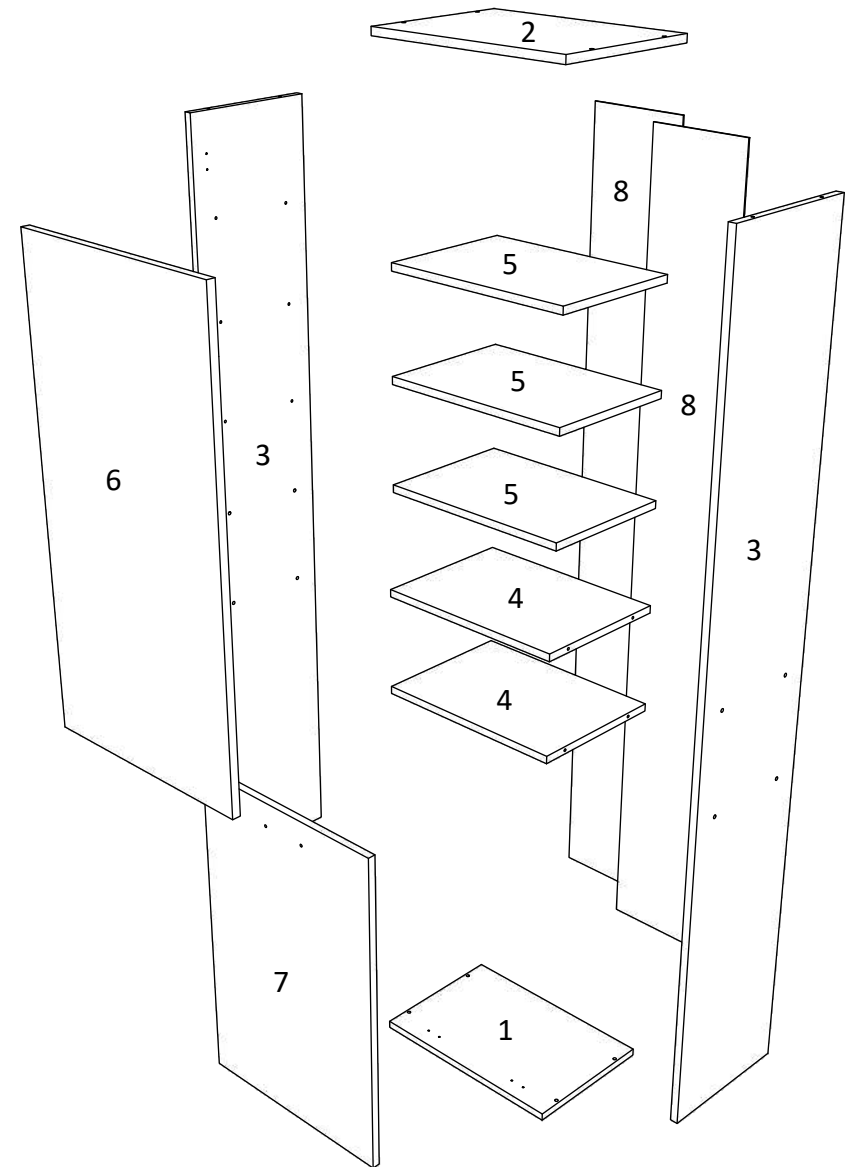

RO INSTRUCIUNI DE ASAMBLARE - **DULAP BAIE DAX COS RUFЕ** - 450 x 300 x 1880 MM

EN ASSEMBLY INSTRUCTIONS - **BATHROOM CABINET DAX LAUNDRY BASKET** - 450 x 300 x 1880 MM

RO

NUMAR	LUNGIME	LATIME	BUC	CULOARE
1	450	300	1	CULOARE1
2	450	320	1	CULOARE1
3	1748	300	2	CULOARE1
4	418	300	2	CULOARE1
5	418	290	3	CULOARE1
6	876	446	1	CULOARE1
7	680	446	1	CULOARE1
8	1776	221	2	PANOU SPATE

EN

NUMBER	LENGTH	WIDTH	PCS	COLOR
1	450	300	1	COLOR1
2	450	320	1	COLOR1
3	1748	300	2	COLOR1
4	418	300	2	COLOR1
5	418	290	3	COLOR1
6	876	446	1	COLOR1
7	680	446	1	COLOR1
8	1776	221	2	BACK PANNEL

EN

NUMBER	LENGTH	WIDTH	PCS	COLOR
1	450	300	1	COLOR1
2	450	320	1	COLOR1
3	1748	300	2	COLOR1
4	418	300	2	COLOR1
5	418	290	3	COLOR1
6	876	446	1	COLOR1
7	680	446	1	COLOR1
8	1776	221	2	BACK PANNEL

A	7x50mm	B		C	3.5 x 16 mm	D		E	
	x 16		x 8		x 50		x 4		x 1
F		G		H	96 mm	I	M4 x 22 mm	J	
	x 12		x 46		x 2		x 4		x 4

K	1buc L = 198 mm 1buc L = 650 mm 1buc L = 862 mm	L		M	8 mm	O	6x80mm	P		R	
	x 3		x 2		x 2		x 2		x 2		x 1