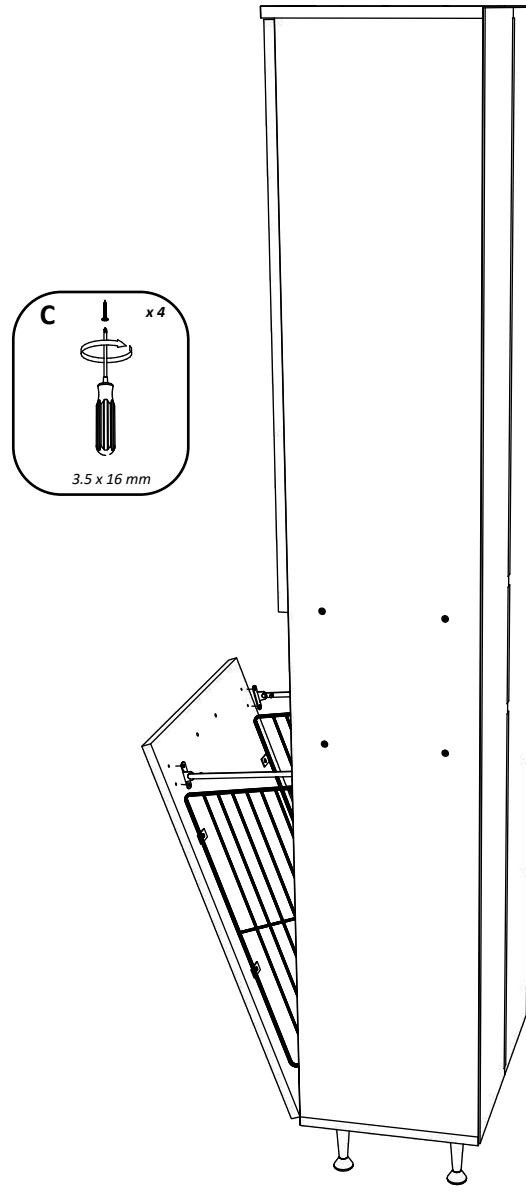

RO INSTRUCIUNI DE ASAMBLARE - **DULAP BAIE DAX COS RUFЕ** - 450 x 300 x 1880 MM

EN ASSEMBLY INSTRUCTIONS - **BATHROOM CABINET DAX LAUNDRY BASKET** - 450 x 300 x 1880 MM

RO

NUMAR	LUNGIME	LATIME	BUC	CULOARE
1	450	300	1	CULOARE1
2	450	320	1	CULOARE1
3	1748	300	2	CULOARE1
4	418	300	2	CULOARE1
5	418	290	3	CULOARE1
6	876	446	1	CULOARE1
7	680	446	1	CULOARE1
8	1776	221	2	PANOU SPATE

A	7x50mm	B		C	3.5 x 16 mm	D		E	
	x 16		x 8		x 50		x 4		x 1
F		G		H	96 mm	I	M4 x 22 mm	J	
	x 12		x 46		x 2		x 4		x 4

K	1buc L = 198 mm 1buc L = 650 mm 1buc L = 862 mm	L		M	8 mm	O	6x80mm	P		R	
	x 3		x 2		x 2		x 2		x 2		x 1

1

2

3

4

5

6

7

8