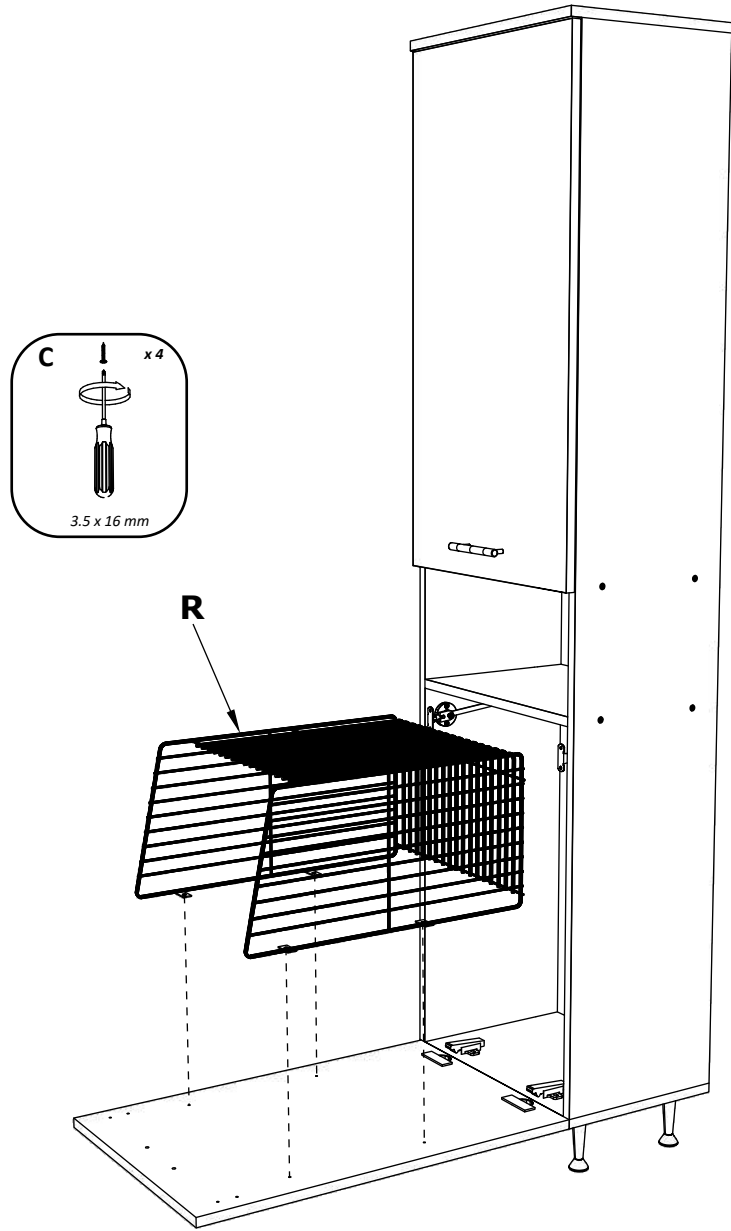

RO INSTRUCIUNI DE ASAMBLARE - **DULAP BAIE DAX COS RUFЕ** - 450 x 300 x 1880 MM

EN ASSEMBLY INSTRUCTIONS - **BATHROOM CABINET DAX LAUNDRY BASKET** - 450 x 300 x 1880 MM

RO

NUMAR	LUNGIME	LATIME	BUC	CULOARE
1	450	300	1	CULOARE1
2	450	320	1	CULOARE1
3	1748	300	2	CULOARE1
4	418	300	2	CULOARE1
5	418	290	3	CULOARE1
6	876	446	1	CULOARE1
7	680	446	1	CULOARE1
8	1776	221	2	PANOU SPATE

A	7x50mm	B		C	3.5 x 16 mm	D		E	
	x 16		x 8		x 50		x 4		x 1
F		G		H	96 mm	I	M4 x 22 mm	J	
	x 12		x 46		x 2		x 4		x 4

K	1buc L = 198 mm 1buc L = 650 mm 1buc L = 862 mm	L		M	8 mm	O	6x80mm	P		R	
	x 3		x 2		x 2		x 2		x 2		x 1

1

2

3

4

5

6

7

8