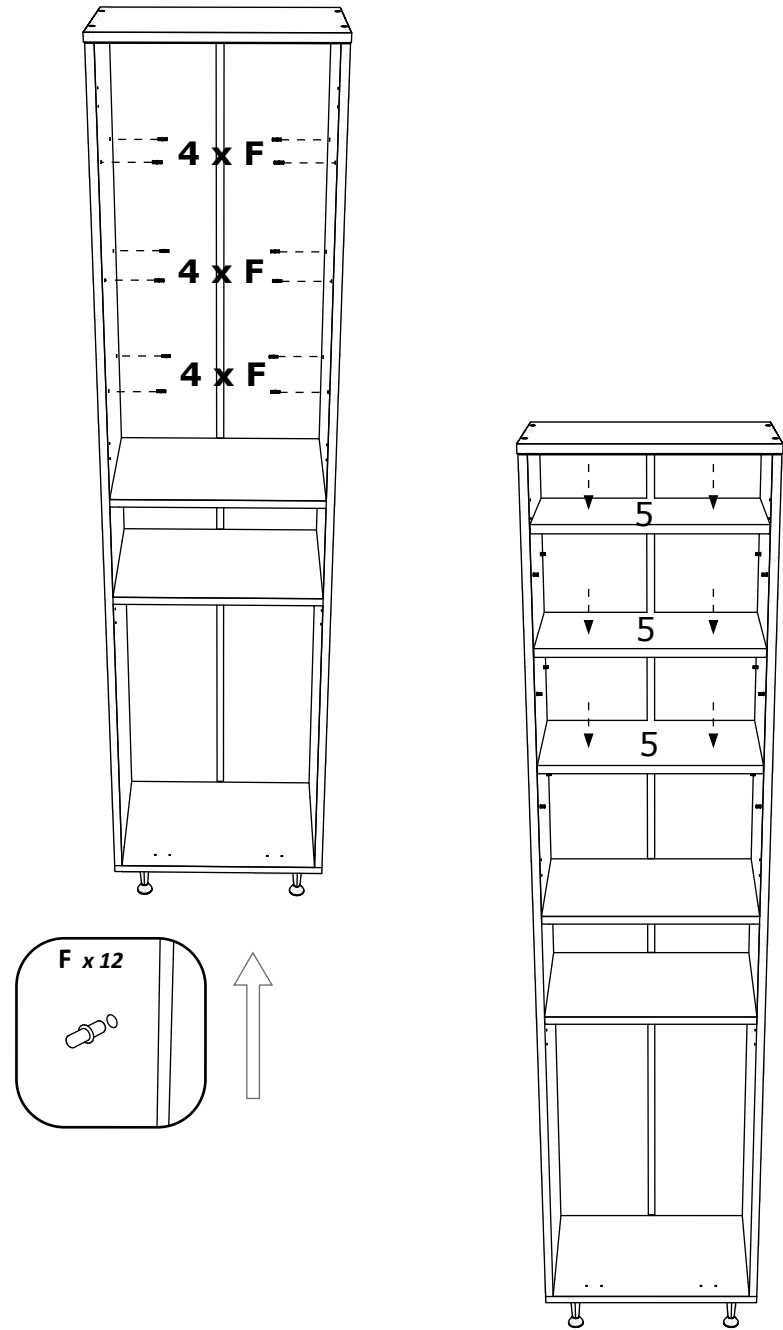

RO INSTRUCIUNI DE ASAMBLARE - **DULAP BAIE DAX COS RUFЕ** - 450 x 300 x 1880 MM

EN ASSEMBLY INSTRUCTIONS - **BATHROOM CABINET DAX LAUNDRY BASKET** - 450 x 300 x 1880 MM

RO

NUMAR	LUNGIME	LATIME	BUC	CULOARE
1	450	300	1	CULOARE1
2	450	320	1	CULOARE1
3	1748	300	2	CULOARE1
4	418	300	2	CULOARE1
5	418	290	3	CULOARE1
6	876	446	1	CULOARE1
7	680	446	1	CULOARE1
8	1776	221	2	PANOU SPATE

EN

NUMBER	LENGTH	WIDTH	PCS	COLOR
1	450	300	1	COLOR1
2	450	320	1	COLOR1
3	1748	300	2	COLOR1
4	418	300	2	COLOR1
5	418	290	3	COLOR1
6	876	446	1	COLOR1
7	680	446	1	COLOR1
8	1776	221	2	BACK PANNEL

EN

NUMBER	LENGTH	WIDTH	PCS	COLOR
1	450	300	1	COLOR1
2	450	320	1	COLOR1
3	1748	300	2	COLOR1
4	418	300	2	COLOR1
5	418	290	3	COLOR1
6	876	446	1	COLOR1
7	680	446	1	COLOR1
8	1776	221	2	BACK PANNEL

A	7x50mm	B		C	3.5 x 16 mm	D		E	
	x 16		x 8		x 50		x 4		x 1
F		G		H	96 mm	I	M4 x 22 mm	J	
	x 12		x 46		x 2		x 4		x 4

K	1buc L = 198 mm 1buc L = 650 mm 1buc L = 862 mm	L		M	8 mm	O	6x80mm	P		R	
	x 3		x 2		x 2		x 2		x 2		x 1

1

2

3

4

5

6

7

8