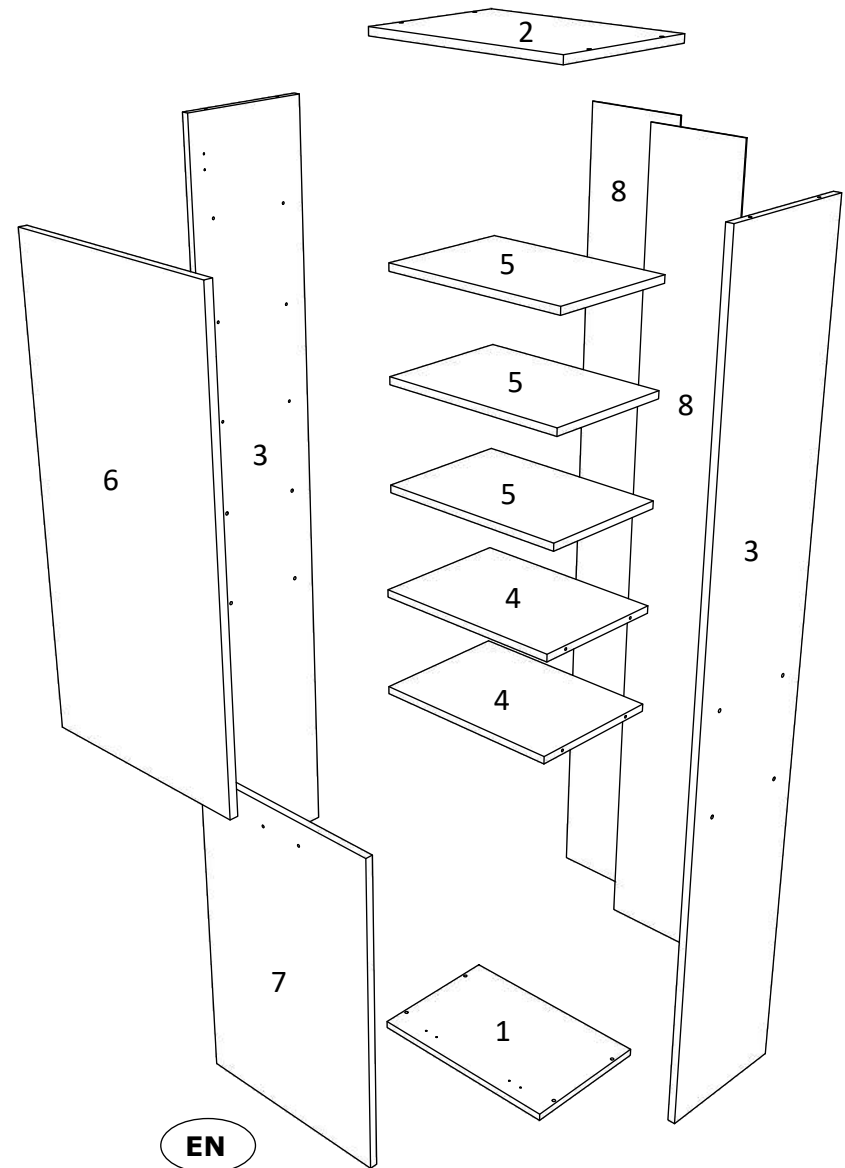

RO INSTRUCIUNI DE ASAMBLARE - **DULAP BAIE DAX COS RUFЕ** - 450 x 300 x 1880 MM

EN ASSEMBLY INSTRUCTIONS - **BATHROOM CABINET DAX LAUNDRY BASKET** - 450 x 300 x 1880 MM

RO

NUMAR	LUNGIME	LATIME	BUC	CULOARE
1	450	300	1	CULOARE1
2	450	320	1	CULOARE1
3	1748	300	2	CULOARE1
4	418	300	2	CULOARE1
5	418	290	3	CULOARE1
6	876	446	1	CULOARE1
7	680	446	1	CULOARE1
8	1776	221	2	PANOU SPATE

EN

NUMBER	LENGTH	WIDTH	PCS	COLOR
1	450	300	1	COLOR1
2	450	320	1	COLOR1
3	1748	300	2	COLOR1
4	418	300	2	COLOR1
5	418	290	3	COLOR1
6	876	446	1	COLOR1
7	680	446	1	COLOR1
8	1776	221	2	BACK PANNEL

EN

NUMBER	LENGTH	WIDTH	PCS	COLOR
1	450	300	1	COLOR1
2	450	320	1	COLOR1
3	1748	300	2	COLOR1
4	418	300	2	COLOR1
5	418	290	3	COLOR1
6	876	446	1	COLOR1
7	680	446	1	COLOR1
8	1776	221	2	BACK PANNEL

A	7x50mm	B		C	3.5 x 16 mm	D		E	
	x 16		x 8		x 50		x 4		x 1
F		G		H	96 mm	I	M4 x 22 mm	J	
	x 12		x 46		x 2		x 4		x 4

K	1buc L = 198 mm 1buc L = 650 mm 1buc L = 862 mm	L		M	8 mm	O	6x80mm	P		R	
	x 3		x 2		x 2		x 2		x 2		x 1