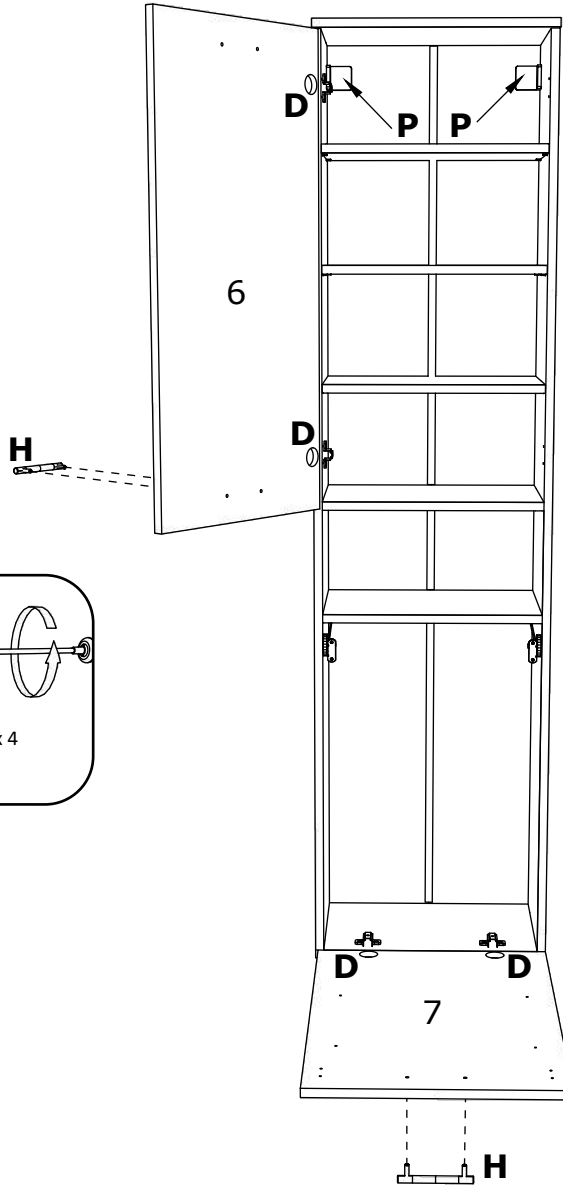

RO INSTRUCIUNI DE ASAMBLARE - **DULAP BAIE DAX COS RUFЕ** - 450 x 300 x 1880 MM

EN ASSEMBLY INSTRUCTIONS - **BATHROOM CABINET DAX LAUNDRY BASKET** - 450 x 300 x 1880 MM

RO

NUMAR	LUNGIME	LATIME	BUC	CULOARE
1	450	300	1	CULOARE1
2	450	320	1	CULOARE1
3	1748	300	2	CULOARE1
4	418	300	2	CULOARE1
5	418	290	3	CULOARE1
6	876	446	1	CULOARE1
7	680	446	1	CULOARE1
8	1776	221	2	PANOU SPATE

EN

NUMBER	LENGTH	WIDTH	PCS	COLOR
1	450	300	1	COLOR1
2	450	320	1	COLOR1
3	1748	300	2	COLOR1
4	418	300	2	COLOR1
5	418	290	3	COLOR1
6	876	446	1	COLOR1
7	680	446	1	COLOR1
8	1776	221	2	BACK PANNEL

EN

NUMBER	LENGTH	WIDTH	PCS	COLOR
1	450	300	1	COLOR1
2	450	320	1	COLOR1
3	1748	300	2	COLOR1
4	418	300	2	COLOR1
5	418	290	3	COLOR1
6	876	446	1	COLOR1
7	680	446	1	COLOR1
8	1776	221	2	BACK PANNEL

A	7x50mm	B		C	3.5 x 16 mm	D		E	
	x 16		x 8		x 50		x 4		x 1
F		G		H	96 mm	I	M4 x 22 mm	J	
	x 12		x 46		x 2		x 4		x 4

K	1buc L = 198 mm 1buc L = 650 mm 1buc L = 862 mm	L		M	8 mm	O	6x80mm	P		R	
	x 3		x 2		x 2		x 2		x 2		x 1

1

2

3

4

5

6

7

8