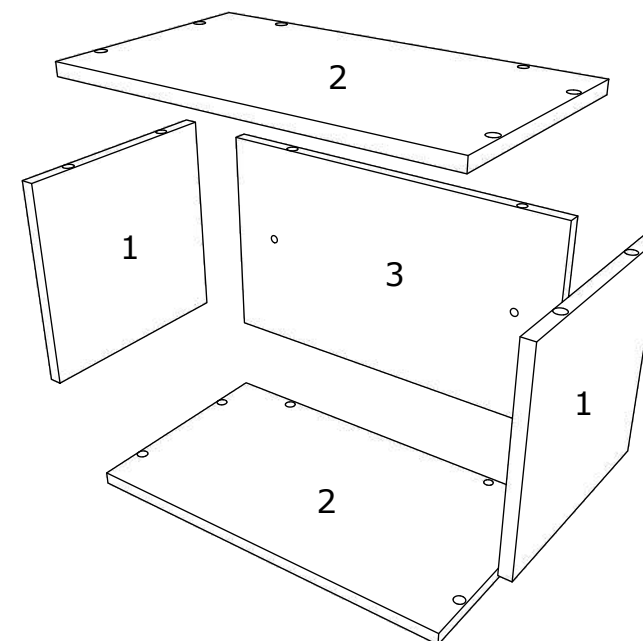

RO INSTRUCȚIUNI DE ASAMBLARE - **LIVING KOS - RAFT - 500 x 300 x 280 MM**

EN ASSEMBLY INSTRUCTIONS - **LIVING KOS - SHELF - 500 x 300 x 280 MM**

FR ISTRUCTIONS DE MONTAGE - **VIVRE KOS - ÉTAGÈRE - 500 x 300 x 280 MM**

HU ÖSSZESZERELÉSI ÚTMUTATÓ - **ÉLŐ KOS - POLC - 500 x 300 x 280 MM**

BG ИНСТРУКЦИИ ЗА СГЛОБЯВАНЕ - **ЖИВА КОС - РАФИК - 500 x 300 x 280 MM**

RO

NUMAR	LUNGIME	LATIME	BUC	CULOARE
1	268	280	2	CULOARE
2	500	280	2	CULOARE
3	468	268	1	CULOARE

EN

NUMBER	LENGTH	WIDTH	PCS	COLOUR
1	268	280	2	COLOUR
2	500	280	2	COLOUR
3	468	268	1	COLOUR

HU

SZÁM	HOSSZA	SZÉLES	DARAB	SZÍN
1	268	280	2	SZÍN
2	500	280	2	SZÍN
3	468	268	1	SZÍN

BG

Номер	Дължина	Ширина	Парчета	Цвят
1	268	280	2	Цвят
2	500	280	2	Цвят
3	468	268	1	Цвят

FR

NOMBRE	LONGUEUR	LARGEUR	PIÈCES	COULEUR
1	268	280	2	COULEUR
2	500	280	2	COULEUR
3	468	268	1	COULEUR

No	B	b	x
1	268	280	2
2	500	280	2
3	468	268	1

OR

1

2