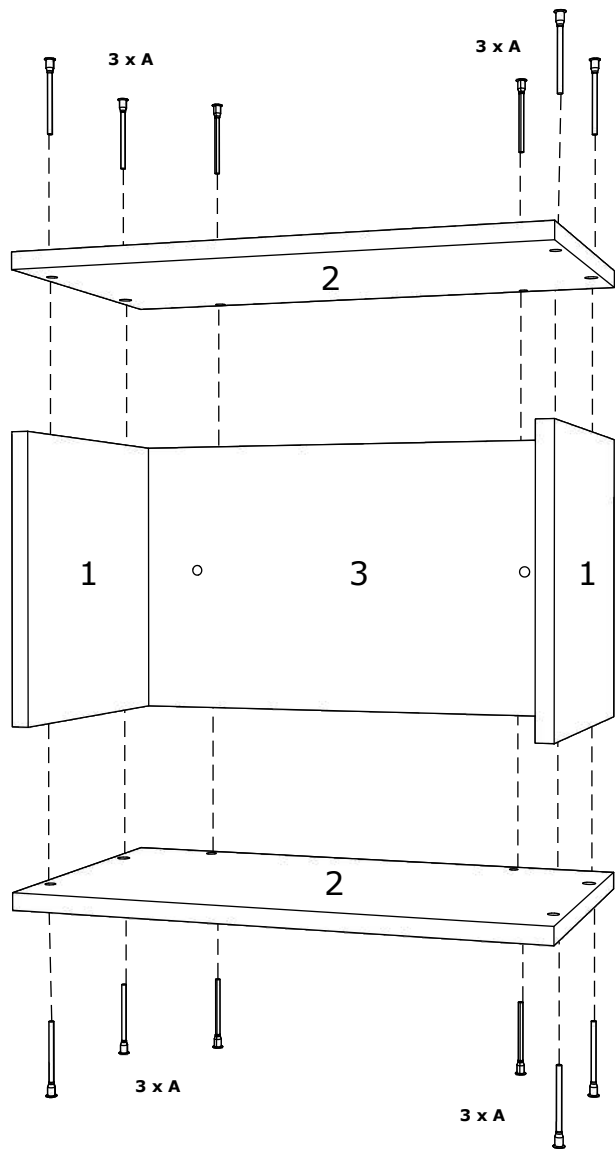

RO INSTRUCȚIUNI DE ASAMBLARE - **LIVING KOS - RAFT - 500 x 300 x 280 MM**

EN ASSEMBLY INSTRUCTIONS - **LIVING KOS - SHELF - 500 x 300 x 280 MM**

FR ISTRUCTIONS DE MONTAGE - **VIVRE KOS - ÉTAGÈRE - 500 x 300 x 280 MM**

HU ÖSSZESZERELÉSI ÚTMUTATÓ - **ÉLŐ KOS - POLC - 500 x 300 x 280 MM**

BG ИНСТРУКЦИИ ЗА СГЛОБЯВАНЕ - **ЖИВА КОС - РАФИК - 500 x 300 x 280 MM**

RO

NUMAR	LUNGIME	LATIME	BUC	CULOARE
1	268	280	2	CULOARE
2	500	280	2	CULOARE
3	468	268	1	CULOARE

EN

NUMBER	LENGTH	WIDTH	PCS	COLOUR
1	268	280	2	COLOUR
2	500	280	2	COLOUR
3	468	268	1	COLOUR

HU

SZÁM	HOSSZA	SZÉLES	DARAB	SZÍN
1	268	280	2	SZÍN
2	500	280	2	SZÍN
3	468	268	1	SZÍN

BG

Номер	Дължина	Ширина	Парчета	Цвят
1	268	280	2	Цвят
2	500	280	2	Цвят
3	468	268	1	Цвят

FR

NOMBRE	LONGUEUR	LARGEUR	PIÈCES	COULEUR
1	268	280	2	COULEUR
2	500	280	2	COULEUR
3	468	268	1	COULEUR

No	B	b	x
1	268	280	2
2	500	280	2
3	468	268	1

OR

1

2