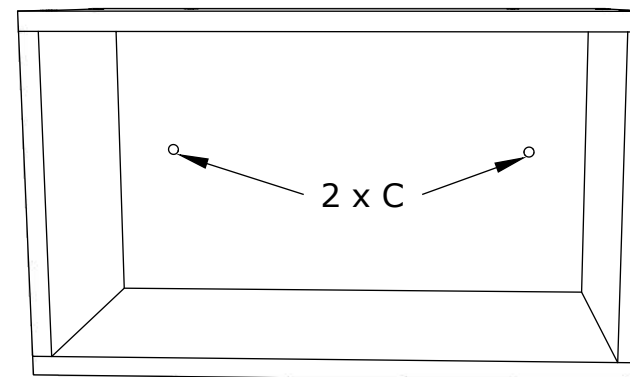

EN

NUMBER	LENGTH	WIDTH	PCS	COLOUR
1	268	280	2	COLOUR
2	500	280	2	COLOUR
3	468	268	1	COLOUR

HU

SZÁM	HOSSZA	SZÉLES	DARAB	SZÍN
1	268	280	2	SZÍN
2	500	280	2	SZÍN
3	468	268	1	SZÍN

BG

Номер	Дължина	Ширина	Парчета	Цвят
1	268	280	2	Цвят
2	500	280	2	Цвят
3	468	268	1	Цвят

FR

NOMBRE	LONGUEUR	LARGEUR	PIÈCES	COULEUR
1	268	280	2	COULEUR
2	500	280	2	COULEUR
3	468	268	1	COULEUR

No	B	b	x
1	268	280	2
2	500	280	2
3	468	268	1

OR

1

2