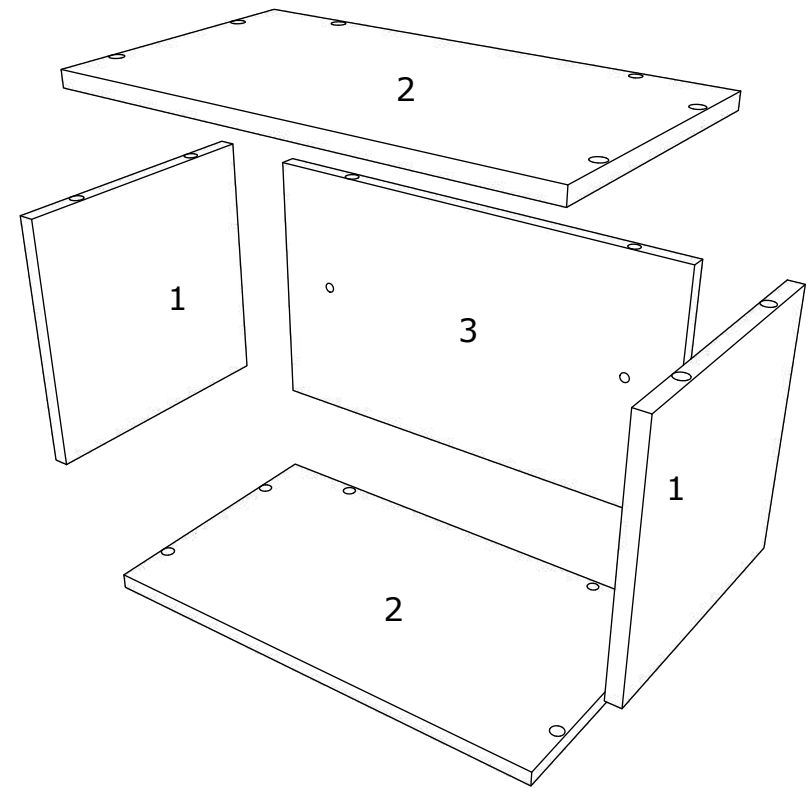

RO INSTRUCȚIUNI DE ASAMBLARE - **LIVING KOS - RAFT - 500 x 300 x 280 MM**

EN ASSEMBLY INSTRUCTIONS - **LIVING KOS - SHELF - 500 x 300 x 280 MM**

FR ISTRUCTIONS DE MONTAGE - **VIVRE KOS - ÉTAGÈRE - 500 x 300 x 280 MM**

EN

NUMBER	LENGTH	WIDTH	PCS	COLOUR
1	268	280	2	COLOUR
2	500	280	2	COLOUR
3	468	268	1	COLOUR

HU

SZÁM	HOSSZA	SZÉLES	DARAB	SZÍN
1	268	280	2	SZÍN
2	500	280	2	SZÍN
3	468	268	1	SZÍN

BG

Номер	Дължина	Ширина	Парчета	Цвят
1	268	280	2	Цвят
2	500	280	2	Цвят
3	468	268	1	Цвят

FR

NOMBRE	LONGUEUR	LARGEUR	PIÈCES	COULEUR
1	268	280	2	COULEUR
2	500	280	2	COULEUR
3	468	268	1	COULEUR

No	B	b	x
1	268	280	2
2	500	280	2
3	468	268	1

OR

1

2