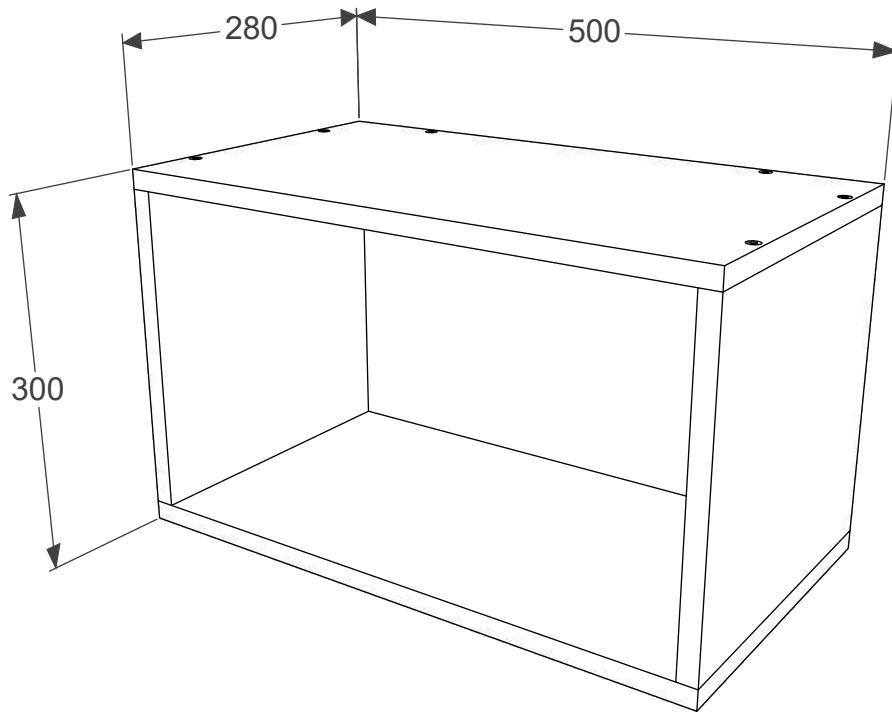

RO INSTRUCȚIUNI DE ASAMBLARE - **LIVING KOS - RAFT - 500 x 300 x 280 MM**

EN ASSEMBLY INSTRUCTIONS - **LIVING KOS - SHELF - 500 x 300 x 280 MM**

FR ISTRUCTIONS DE MONTAGE - **VIVRE KOS - ÉTAGÈRE - 500 x 300 x 280 MM**

HU ÖSSZESZERELÉSI ÚTMUTATÓ - **ÉLŐ KOS - POLC - 500 x 300 x 280 MM**

BG ИНСТРУКЦИИ ЗА СГЛОБЯВАНЕ - **ЖИВА КОС - РАФИК - 500 x 300 x 280 MM**

RO

NUMAR	LUNGIME	LATIME	BUC	CULOARE
1	268	280	2	CULOARE
2	500	280	2	CULOARE
3	468	268	1	CULOARE

EN

NUMBER	LENGTH	WIDTH	PCS	COLOUR
1	268	280	2	COLOUR
2	500	280	2	COLOUR
3	468	268	1	COLOUR

HU

SZÁM	HOSSZA	SZÉLES	DARAB	SZÍN
1	268	280	2	SZÍN
2	500	280	2	SZÍN
3	468	268	1	SZÍN

BG

Номер	Дължина	Ширина	Парчета	Цвят
1	268	280	2	Цвят
2	500	280	2	Цвят
3	468	268	1	Цвят

FR

NOMBRE	LONGUEUR	LARGEUR	PIÈCES	COULEUR
1	268	280	2	COULEUR
2	500	280	2	COULEUR
3	468	268	1	COULEUR

No	B	b	x
1	268	280	2
2	500	280	2
3	468	268	1

OR

1

2