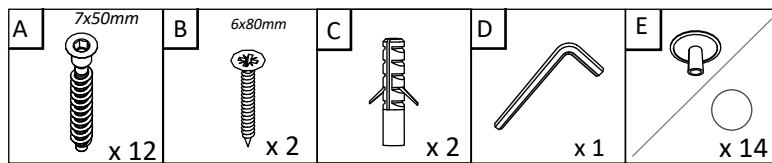

RO INSTRUCȚIUNI DE ASAMBLARE - **LIVING KOS - RAFT - 500 x 300 x 280 MM**

EN ASSEMBLY INSTRUCTIONS - **LIVING KOS - SHELF - 500 x 300 x 280 MM**

FR ISTRUCTIONS DE MONTAGE - **VIVRE KOS - ÉTAGÈRE - 500 x 300 x 280 MM**

HU ÖSSZESZERELÉSI ÚTMUTATÓ - **ÉLŐ KOS - POLC - 500 x 300 x 280 MM**

BG ИНСТРУКЦИИ ЗА СГЛОБЯВАНЕ - **ЖИВА КОС - РАФИК - 500 x 300 x 280 MM**

RO

NUMAR	LUNGIME	LATIME	BUC	CULOARE
1	268	280	2	CULOARE
2	500	280	2	CULOARE
3	468	268	1	CULOARE

EN

NUMBER	LENGTH	WIDTH	PCS	COLOUR
1	268	280	2	COLOUR
2	500	280	2	COLOUR
3	468	268	1	COLOUR

HU

SZÁM	HOSSZA	SZÉLES	DARAB	SZÍN
1	268	280	2	SZÍN
2	500	280	2	SZÍN
3	468	268	1	SZÍN

BG

Номер	Дължина	Ширина	Парчета	Цвят
1	268	280	2	Цвят
2	500	280	2	Цвят
3	468	268	1	Цвят

FR

NOMBRE	LONGUEUR	LARGEUR	PIÈCES	COULEUR
1	268	280	2	COULEUR
2	500	280	2	COULEUR
3	468	268	1	COULEUR

No	B	b	x
1	268	280	2
2	500	280	2
3	468	268	1

OR

1

2