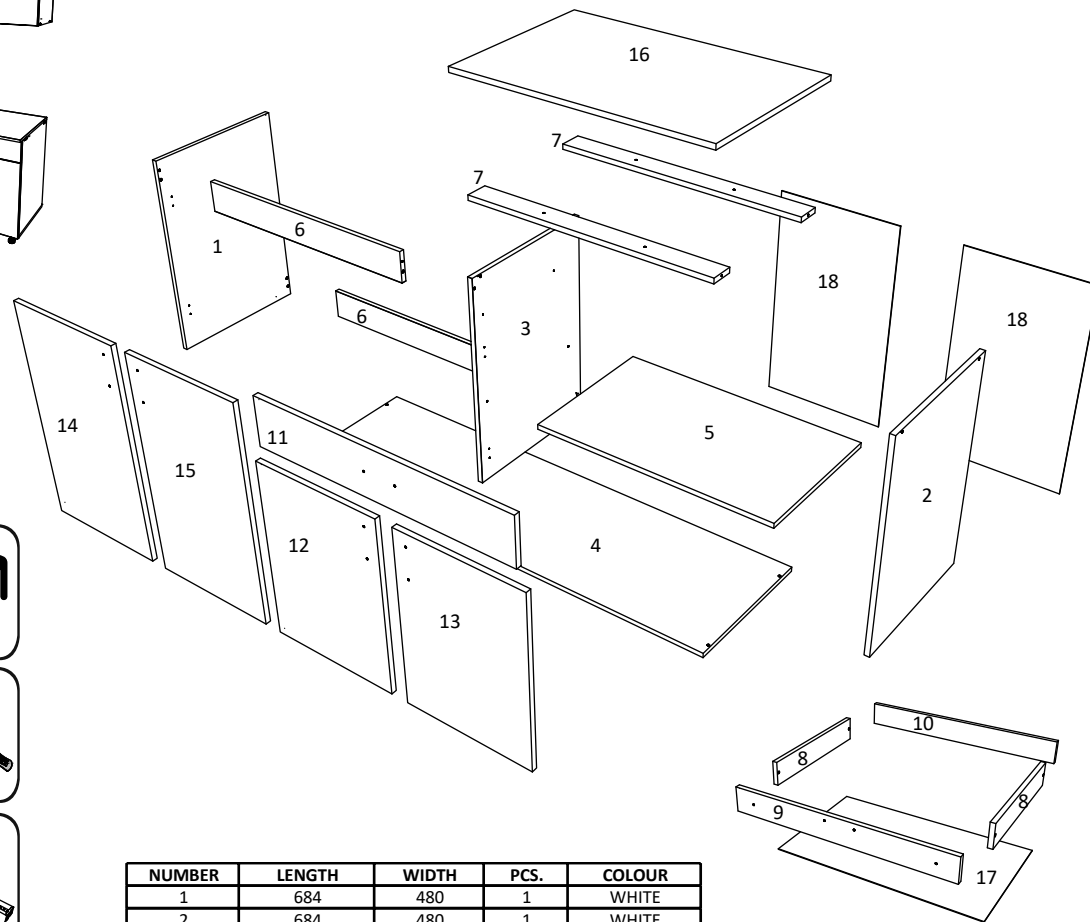

ROMA KITCHEN L = 1600 mm

C1: 1600 x 520 x 820 mm

A 7x50mm x 14	B x 8	C 3.5 x 16 mm x 64	D 96 mm x 5	E x 4
F x 4	G x 4	H x 60	I M4 x 20 mm x 8	J x 1
K x 6	L x 4	M 400 mm x 4	N L = 665 mm x 1	O M4 x 35 mm x 2
P 3.5 x 25 mm x 6	R 3.5 x 35 mm x 4			

NUMBER	LENGTH	WIDTH	PCS.	COLOUR
1	684	480	1	WHITE
2	684	480	1	WHITE
3	684	480	1	WHITE
4	1600	480	1	WHITE
5	776	460	1	WHITE
6	776	100	2	WHITE
7	776	70	2	WHITE
8	400	80	2	WHITE
9	719	80	1	WHITE
10	719	80	1	WHITE
11	150	796	1	COLOUR
12	542	396	1	COLOUR
13	542	396	1	COLOUR
14	696	396	1	COLOUR
15	696	396	1	COLOUR
16	800	520	1	COLOUR
17	400	750	1	BACK PANNEL
18	696	396	2	BACK PANNEL