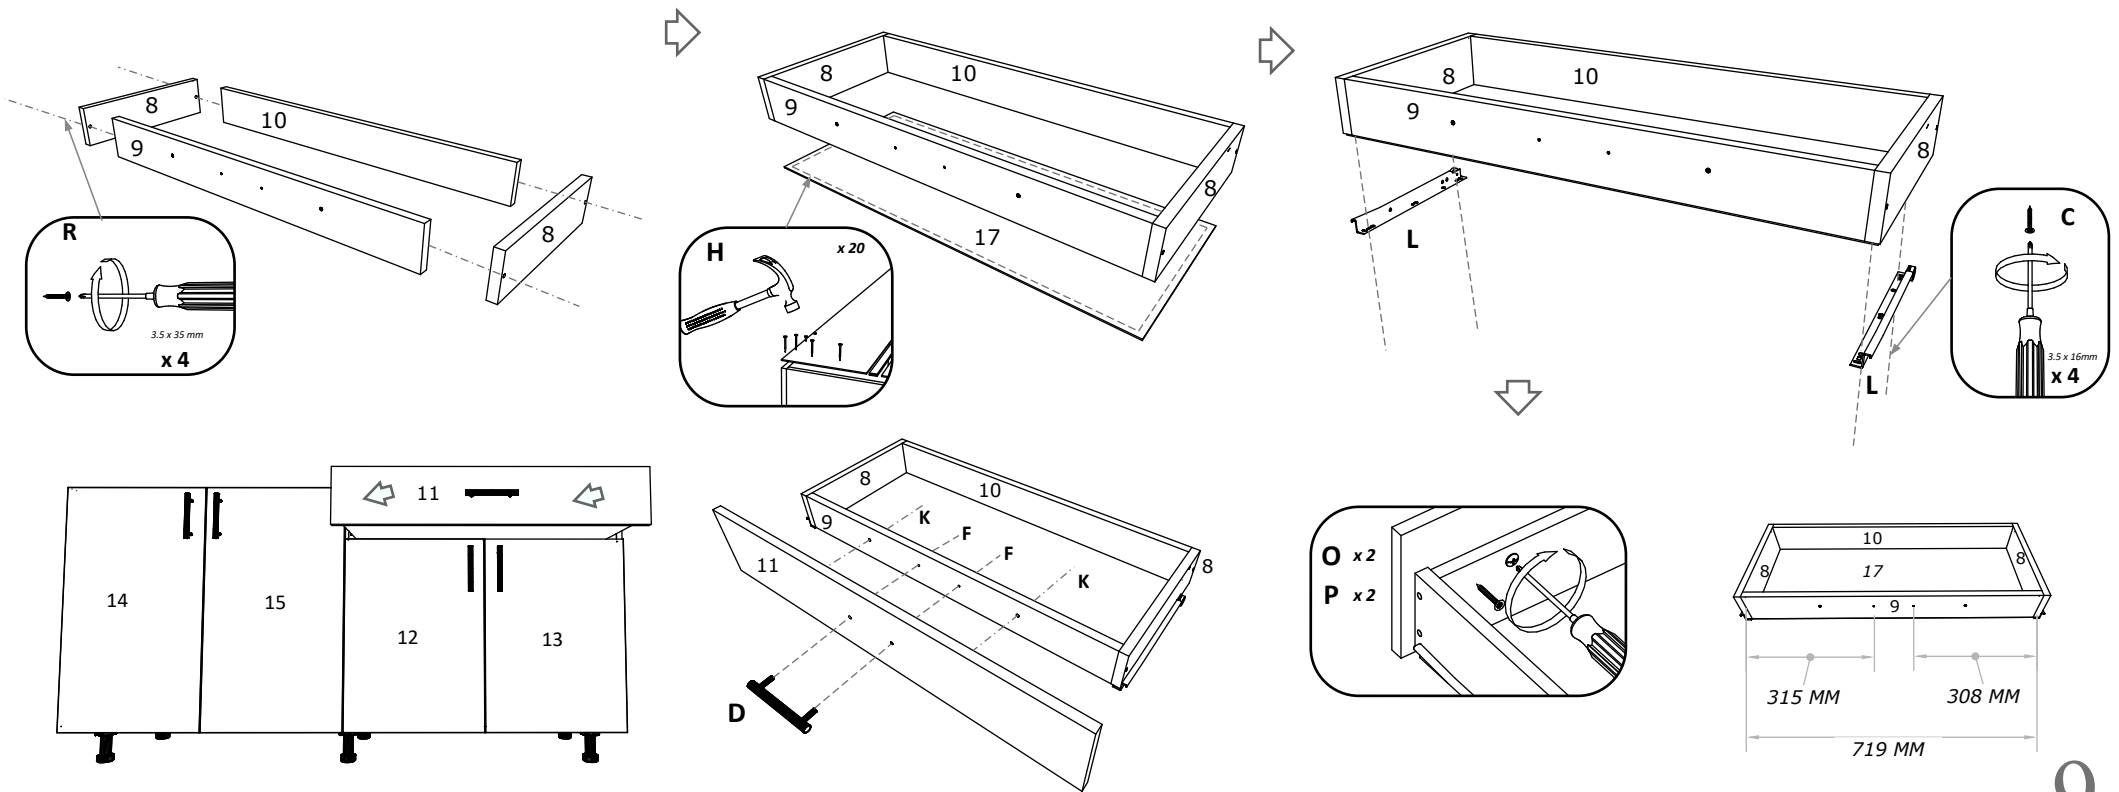

9

**RO** INSTRUCTIUNI DE ASAMBLARE - **BUCATARIA ROMA L160 - C2 - 1600 x 300 x 600 MM**

**EN** ASSEMBLY INSTRUCTIONS - **ROMA KITCHEN L160 - C2 - 1600 x 300 x 600 MM**

**FR** ISTRUCTIONS DE MONTAGE - **ROMA CUISINE L160 - C1- 1600 x 300 x 600 MM**