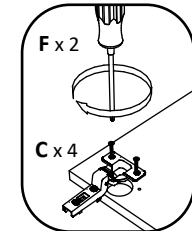

NUMBER	LENGTH	WIDTH	PCS.	COLOUR
1	684	480	1	WHITE
2	684	480	1	WHITE
3	684	480	1	WHITE
4	1600	480	1	WHITE
5	776	460	1	WHITE
6	776	100	2	WHITE
7	776	70	2	WHITE
8	400	80	2	WHITE
9	719	80	1	WHITE
10	719	80	1	WHITE
11	150	796	1	COLOUR
12	542	396	1	COLOUR
13	542	396	1	COLOUR
14	696	396	1	COLOUR
15	696	396	1	COLOUR
16	800	520	1	COLOUR
17	400	750	1	BACK PANNEL
18	696	396	2	BACK PANNEL

1

2

3

4

5

6

7

8

9

**RO** INSTRUCTIUNI DE ASAMBLARE - **BUCATARIA ROMA L160 - C2 - 1600 x 300 x 600 MM**

**EN** ASSEMBLY INSTRUCTIONS - **ROMA KITCHEN L160 - C2 - 1600 x 300 x 600 MM**

**FR** ISTRUCTIONS DE MONTAGE - **ROMA CUISINE L160 - C1- 1600 x 300 x 600 MM**