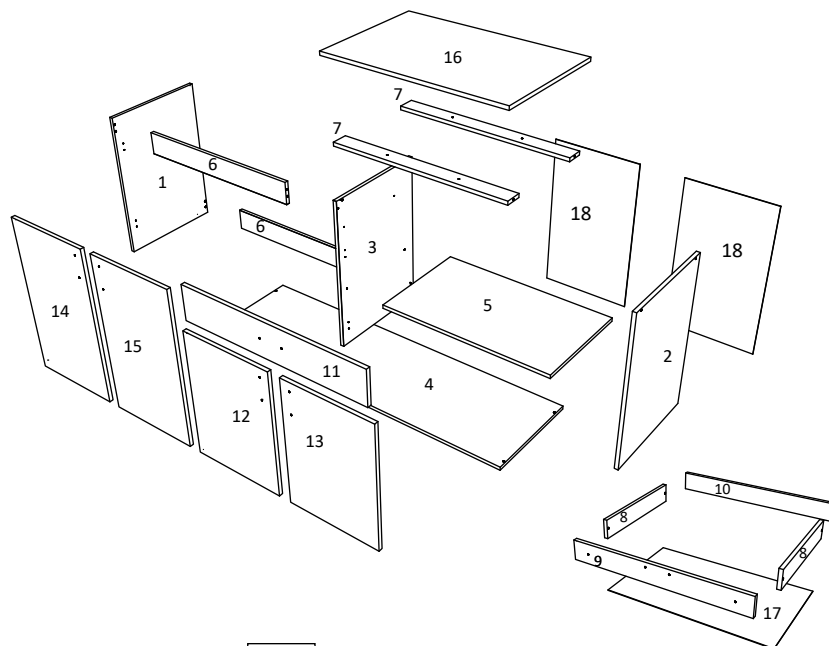

**RO** INSTRUCȚIUNI DE ASAMBLARE - **BUCATARIA ROMA L160 - C1 - 1600 x 520 x 820 MM**

**EN** ASSEMBLY INSTRUCTIONS - **ROMA KITCHEN L160 - C1 - 1600 x 520 x 820 MM**

**FR** ISTRUCTIONS DE MONTAGE - **ROMA CUISINE L160 - C1- 1600 x 520 x 820 MM**

**HU** ÖSSZESZERELÉSI ÚTMUTATÓ - **KONYHABÚTOR RÓMA L160 - C1 - 1600 x 520 x 820 MM**

**BG** ИНСТРУКЦИИ ЗА СГЛОБЯВАНЕ - **Кухня Рим 160 CM - C1 - 1600 x 520 x 820 MM**

**RO**

NUMAR	LUNGIME	LATIME	BUC.	CULOARE
1	684	480	1	ALB
2	684	480	1	ALB
3	684	480	1	ALB
4	1600	480	1	ALB
5	776	460	1	ALB
6	776	100	2	ALB
7	776	70	2	ALB
8	400	80	2	ALB
9	719	80	1	ALB
10	719	80	1	ALB
11	150	796	1	CULOARE
12	542	396	1	CULOARE
13	542	396	1	CULOARE
14	696	396	1	CULOARE
15	696	396	1	CULOARE
16	800	520	1	CULOARE
17	400	750	1	PANOU SPATE
18	696	396	2	PANOU SPATE