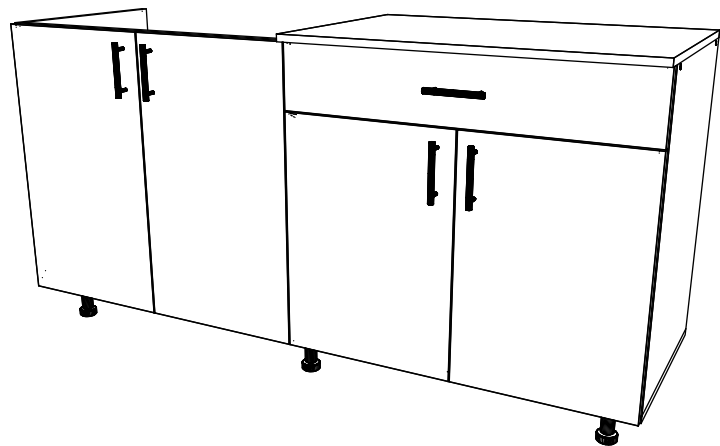

ROMA KITCHEN L = 1600 mm

C1: 1600 x 520 x 820 mm

A 7x50mm x 14	B x 8	C 3.5 x 16 mm x 64	D 96 mm x 5	E x 4
F x 4	G x 4	H x 60	I M4 x 20 mm x 8	J x 1
K x 6	L x 4	M 400 mm x 4	N L = 665 mm x 1	O M4 x 35 mm x 2
P 3.5 x 25 mm x 6	R 3.5 x 35 mm x 4			

NUMBER	LENGTH	WIDTH	PCS.	COLOUR
1	684	480	1	WHITE
2	684	480	1	WHITE
3	684	480	1	WHITE
4	1600	480	1	WHITE
5	776	460	1	WHITE
6	776	100	2	WHITE
7	776	70	2	WHITE
8	400	80	2	WHITE
9	719	80	1	WHITE
10	719	80	1	WHITE
11	150	796	1	COLOUR
12	542	396	1	COLOUR
13	542	396	1	COLOUR
14	696	396	1	COLOUR
15	696	396	1	COLOUR
16	800	520	1	COLOUR
17	400	750	1	BACK PANNEL
18	696	396	2	BACK PANNEL