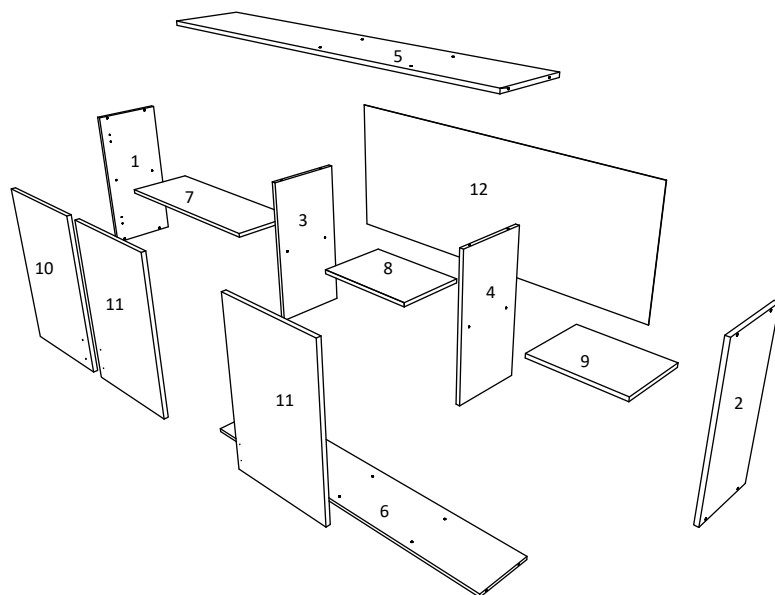

RO INSTRUCTIUNI DE ASAMBLARE - **BUCATARIA ROMA L160 - C2 - 1600 x 300 x 600 MM**

EN ASSEMBLY INSTRUCTIONS - **ROMA KITCHEN L160 - C2 - 1600 x 300 x 600 MM**

FR ISTRUCTIONS DE MONTAGE - **ROMA CUISINE L160 - C1- 1600 x 300 x 600 MM**

HU ÖSSZESZERELÉSI ÚTMUTATÓ - **KONYHABÚTOR RÓMA L160 - C1 - 1600 x 300 x 600 MM**

BG ИНСТРУКЦИИ ЗА СГЛОБЯВАНЕ - **Кухня Рим 160 CM - C1 - 1600 x 300 x 600 MM**

RO

NUMAR	LUNGIME	LATIME	BUC.	CULOARE
1	600	280	1	ALB
2	600	280	1	ALB
3	568	280	1	ALB
4	568	280	1	ALB
5	1568	280	1	ALB
6	1568	280	1	ALB
7	768	280	1	ALB
8	400	270	1	CULOARE
9	368	270	1	ALB
10	596	396	1	CULOARE
11	596	396	2	CULOARE
12	1596	596	1	PANOU SPATE

HU

SZÁM	HOSSZA	SZÉLES	DARAB	SZÍN
1	600	280	1	FEHÉR
2	600	280	1	FEHÉR
3	568	280	1	FEHÉR
4	568	280	1	FEHÉR
5	1568	280	1	FEHÉR
6	1568	280	1	FEHÉR
7	768	280	1	FEHÉR
8	400	270	1	SZÍN
9	368	270	1	FEHÉR
10	596	396	1	SZÍN
11	596	396	2	SZÍN
12	1596	596	1	HÁTULSÓ PANEL

EN

NUMBER	LENGTH	WIDTH	PCS.	COLOUR
1	600	280	1	WHITE
2	600	280	1	WHITE
3	568	280	1	WHITE
4	568	280	1	WHITE
5	1568	280	1	WHITE
6	1568	280	1	WHITE
7	768	280	1	WHITE
8	400	270	1	COLOUR
9	368	270	1	WHITE
10	596	396	1	COLOUR
11	596	396	2	COLOUR
12	1596	596	1	BACK PANNEL

FR

NOMBRE	LONGUEUR	LARGEUR	PIÈCES	COULEUR
1	600	280	1	BLANC
2	600	280	1	BLANC
3	568	280	1	BLANC
4	568	280	1	BLANC
5	1568	280	1	BLANC
6	1568	280	1	BLANC
7	768	280	1	BLANC
8	400	270	1	COULEUR
9	368	270	1	BLANC
10	596	396	1	COULEUR
11	596	396	2	COULEUR
12	1596	596	1	PANNEAU ARRIÈRE

BG

Номер	Дължина	Ширина	Парчета	Цвят
1	600	280	1	бял
2	600	280	1	бял
3	568	280	1	бял
4	568	280	1	бял
5	1568	280	1	бял
6	1568	280	1	бял
7	768	280	1	бял
8	400	270	1	Цвят
9	368	270	1	бял
10	596	396	1	Цвят
11	596	396	2	Цвят
12	1596	596	1	Заден панел