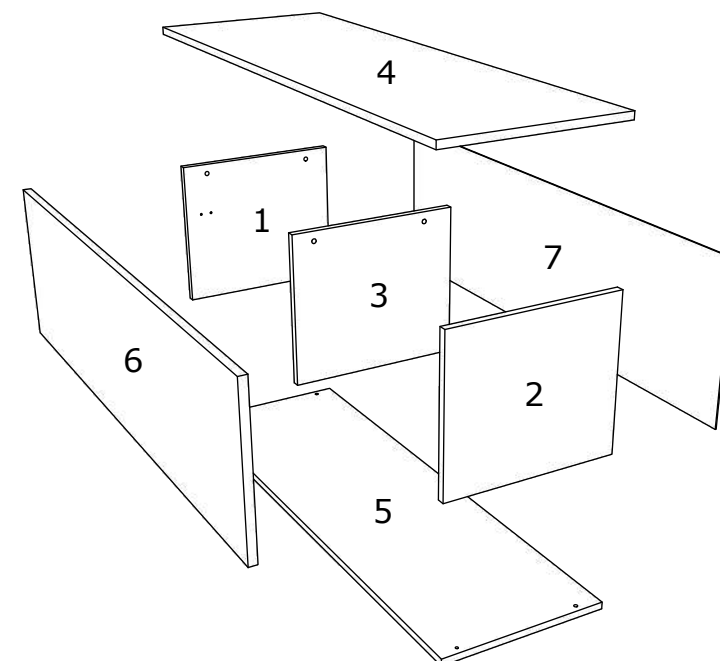

HU ÖSSZESZERELÉSI ÚTMUTATÓ - **ÉLŐ KOS - SZEKRÉNY 1 AJTÓ - 950 x 400 x 393 MM**

BG ИНСТРУКЦИИ ЗА СГЛОБЯВАНЕ - **ЖИВА КОС - ШКАФ 1 ВРАТА - 950 x 400 x 393 MM**

RO

NUMAR	LUNGIME	LATIME	BUC	CULOARE
1	336	380	1	CULOARE
2	336	380	1	CULOARE
3	336	380	1	CULOARE
4	952	400	1	CULOARE
5	950	380	1	CULOARE
6	946	348	1	CULOARE
7	946	364	1	PANOU SPATE

EN

NUMBER	LENGTH	WIDTH	PCS	COLOUR
1	336	380	1	COLOUR
2	336	380	1	COLOUR
3	336	380	1	COLOUR
4	952	400	1	COLOUR
5	950	380	1	COLOUR
6	946	348	1	COLOUR
7	946	364	1	BACK PANNEL

HU

SZÁM	HOSSZA	SZÉLES	DARAB	SZÍN
1	336	380	1	SZÍN
2	336	380	1	SZÍN
3	336	380	1	SZÍN
4	952	400	1	SZÍN
5	950	380	1	SZÍN
6	946	348	1	SZÍN
7	946	364	1	HÁTULSÓ PANEL

BG

Номер	Дължина	Ширина	Парчета	Цвят
1	336	380	1	Цвят
2	336	380	1	Цвят
3	336	380	1	Цвят
4	952	400	1	Цвят
5	950	380	1	Цвят
6	946	348	1	Цвят
7	946	364	1	Заден панел

FR

NOMBRE	LONGUEUR	LARGEUR	PIÈCES	COULEUR
1	336	380	1	COULEUR
2	336	380	1	COULEUR
3	336	380	1	COULEUR
4	952	400	1	COULEUR
5	950	380	1	COULEUR
6	946	348	1	COULEUR
7	946	364	1	PANNEAU ARRIÈRE