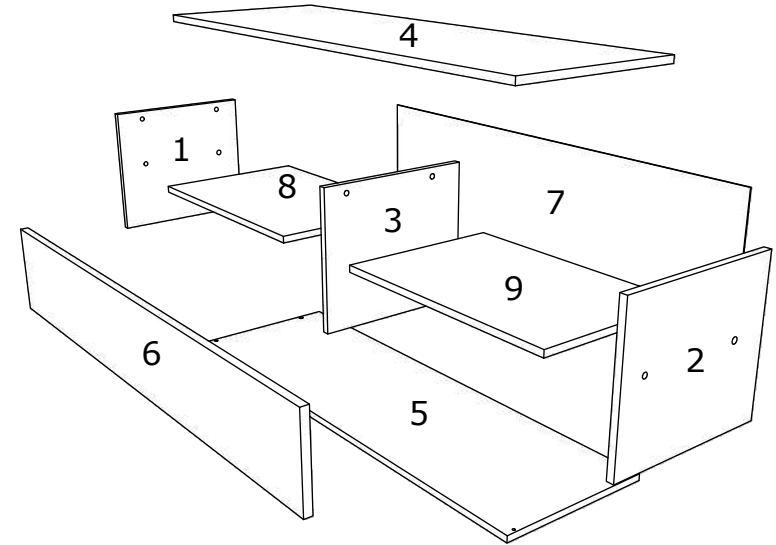

No	B	b	x
1	336	380	1
2	336	380	1
3	336	380	1
4	952	400	1
5	950	380	1
6	946	198	1
7	946	364	1
8	451	380	1
9	451	380	1