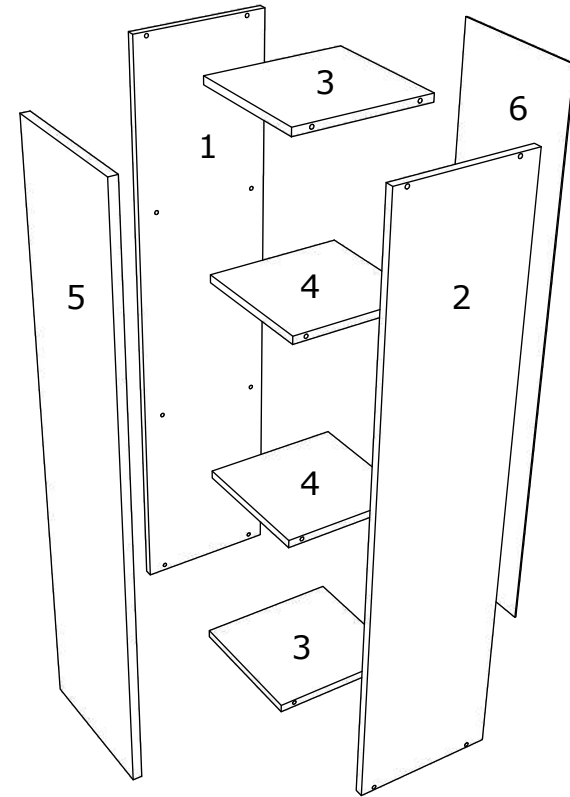

HU

SZÁM	HOSSZA	SZÉLES	DARAB	SZÍN
1	950	280	1	SZÍN
2	950	280	1	SZÍN
3	268	280	2	SZÍN
4	268	268	2	SZÍN
5	946	296	1	SZÍN
6	946	296	1	HÁTULSÓ PANEL

BG

Номер	Дължина	Ширина	Парчета	Цвят
1	950	280	1	Цвят
2	950	280	1	Цвят
3	268	280	2	Цвят
4	268	268	2	Цвят
5	946	296	1	Цвят
6	946	296	1	Заден панел

FR

NOMBRE	LONGUEUR	LARGEUR	PIÈCES	COULEUR
1	950	280	1	COULEUR
2	950	280	1	COULEUR
3	268	280	2	COULEUR
4	268	268	2	COULEUR
5	946	296	1	COULEUR
6	946	296	1	PANNEAU ARRIÈRE

A	7x50mm	B		C		D	4 x 22mm	E		F	6x80mm
	x 8		x 25		x 8		x 2		x 2		x 2
G		H		I	320 mm	J		K		L	3.5 x 16 mm
	x 2		x 2		x 1		x 8		x 1		x 22
M		N		O							
	x 2		x 2		x 2						