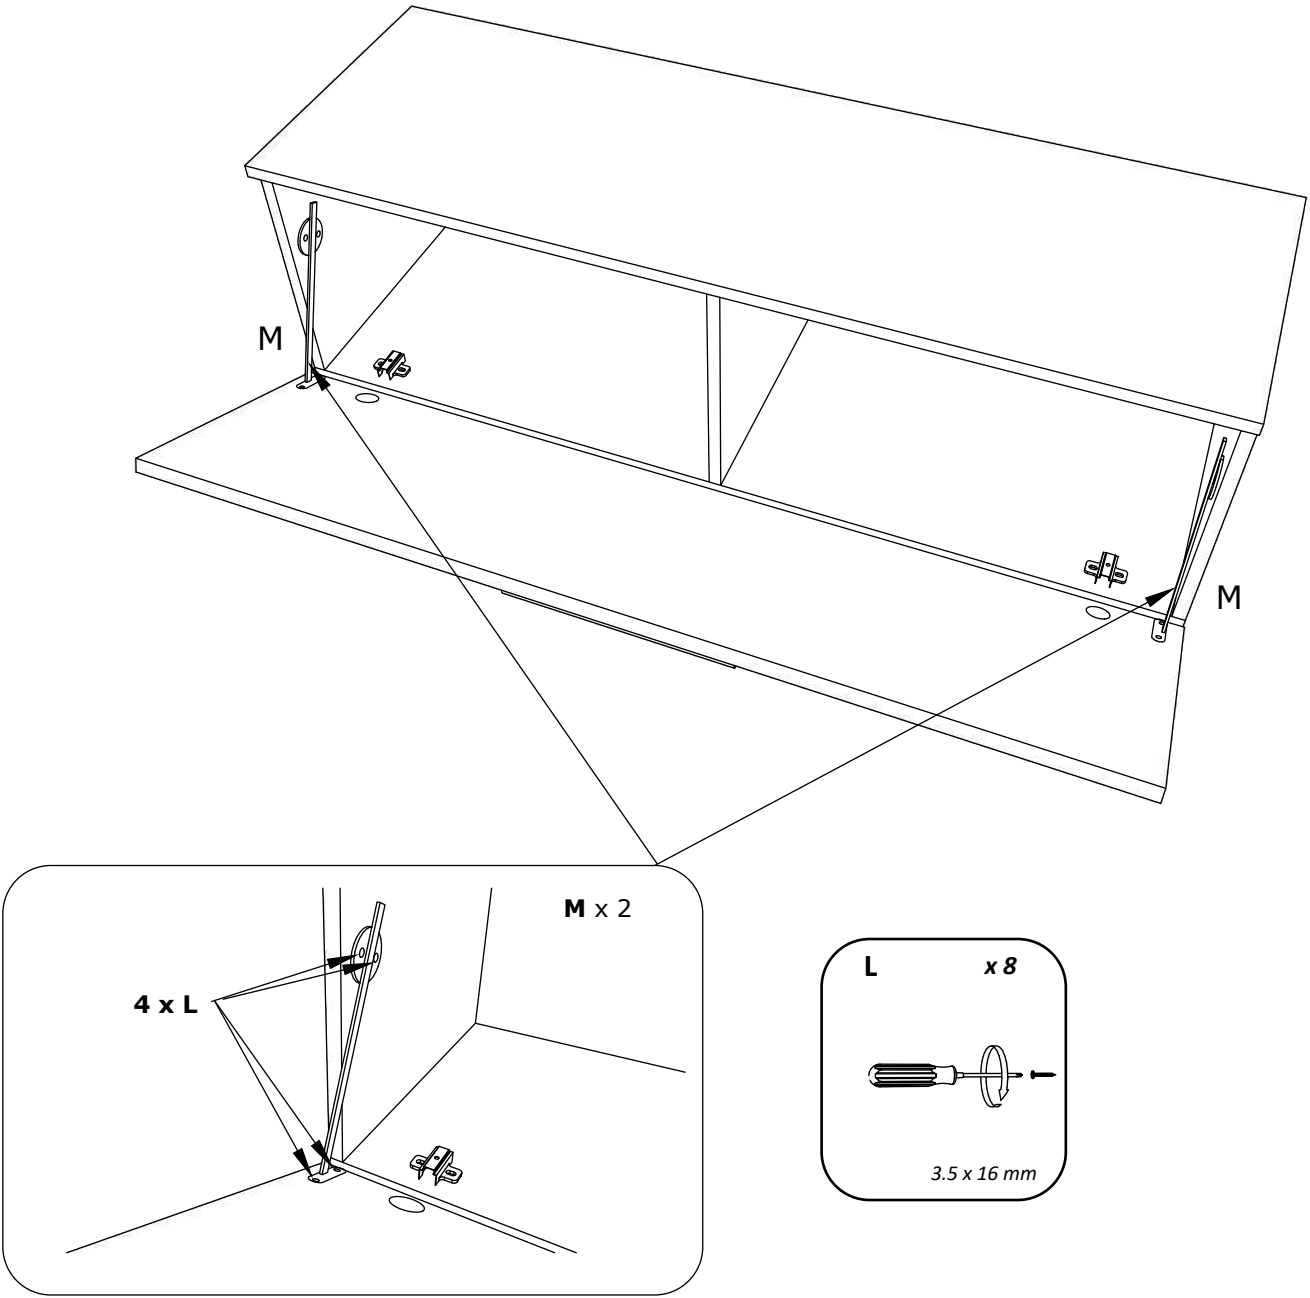

6 x A

1

+

2

3

4

RO INSTRUCȚIUNI DE ASAMBLARE - **LIVING KOS - COMODA 1 USA SI 2 POLITE- 950 x 400 x 393 MM**

EN ASSEMBLY INSTRUCTIONS - **LIVING KOS - CABINET 1 DOOR WITH PLACE - 950 x 400 x 393 MM**