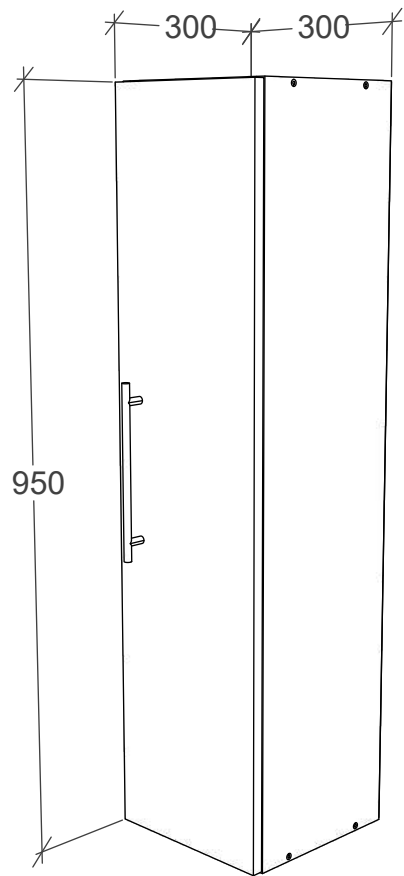

FR ISTRUCTIONS DE MONTAGE - **VIVRE KOS - ARMOIRE HAUTE 1 PORTE1 - 950 x 300 x 300 MM**

HU ÖSSZESZERELÉSI ÚTMUTATÓ - **ÉLŐ KOS - 1 AJTÓS MAGAS SZEKRENY - 950 x 300 x 300 MM**

BG ИНСТРУКЦИИ ЗА СГЛОБЯВАНЕ - **ЖИВА КОС - ВИСОК ШКАФ 1 ВРАТА - 950 x 300 x 300 MM**

HU

SZÁM	HOSSZA	SZÉLES	DARAB	SZÍN
1	950	280	1	SZÍN
2	950	280	1	SZÍN
3	268	280	2	SZÍN
4	268	268	2	SZÍN
5	946	296	1	SZÍN
6	946	296	1	HÁTULSÓ PANEL

BG

Номер	Дължина	Ширина	Парчета	Цвят
1	950	280	1	Цвят
2	950	280	1	Цвят
3	268	280	2	Цвят
4	268	268	2	Цвят
5	946	296	1	Цвят
6	946	296	1	Заден панел

FR

NOMBRE	LONGUEUR	LARGEUR	PIÈCES	COULEUR
1	950	280	1	COULEUR
2	950	280	1	COULEUR
3	268	280	2	COULEUR
4	268	268	2	COULEUR
5	946	296	1	COULEUR
6	946	296	1	PANNEAU ARRIÈRE

A	7x50mm	B		C		D	4 x 22mm	E		F	6x80mm
	x 8		x 25		x 8		x 2		x 2		x 2
G		H		I	320 mm	J		K		L	3.5 x 16 mm
	x 2		x 2		x 1		x 8		x 1		x 22
M		N		O							
	x 2		x 2		x 2						

No	B	b	x
1	950	280	1
2	950	280	1
3	268	280	2
4	268	268	2
5	946	296	1
6	946	296	1

1

2

OR