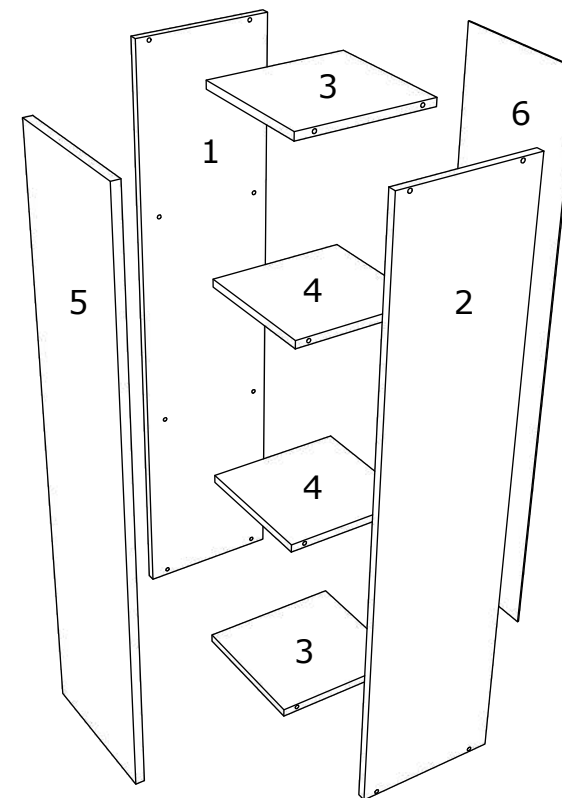

RO

NUMAR	LUNGIME	LATIME	BUC	CULOARE
1	950	280	1	CULOARE
2	950	280	1	CULOARE
3	268	280	2	CULOARE
4	268	268	2	CULOARE
5	946	296	1	CULOARE
6	946	296	1	PANOU SPATE

EN

NUMBER	LENGTH	WIDTH	PCS	COLOUR
1	950	280	1	COLOUR
2	950	280	1	COLOUR
3	268	280	2	COLOUR
4	268	268	2	COLOUR
5	946	296	1	COLOUR
6	946	296	1	BACK PANNEL

HU

SZÁM	HOSSZA	SZÉLES	DARAB	SZÍN
1	950	280	1	SZÍN
2	950	280	1	SZÍN
3	268	280	2	SZÍN
4	268	268	2	SZÍN
5	946	296	1	SZÍN
6	946	296	1	HÁTULSÓ PANEL

BG

Номер	Дължина	Ширина	Парчета	Цвят
1	950	280	1	Цвят
2	950	280	1	Цвят
3	268	280	2	Цвят
4	268	268	2	Цвят
5	946	296	1	Цвят
6	946	296	1	Заден панел

FR

NOMBRE	LONGUEUR	LARGEUR	PIÈCES	COULEUR
1	950	280	1	COULEUR
2	950	280	1	COULEUR
3	268	280	2	COULEUR
4	268	268	2	COULEUR
5	946	296	1	COULEUR
6	946	296	1	PANNEAU ARRIÈRE