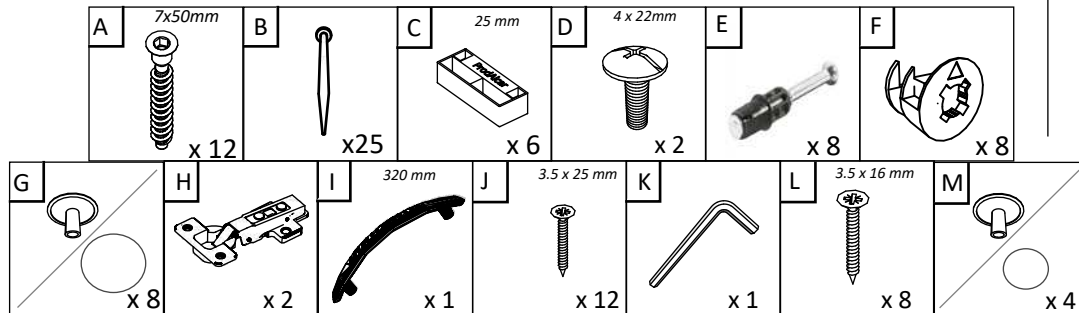

No	B	b	x
1	336	380	1
2	336	380	1
3	336	380	1
4	952	400	1
5	950	380	1
6	946	198	1
7	946	364	1
8	451	380	1
9	451	380	1