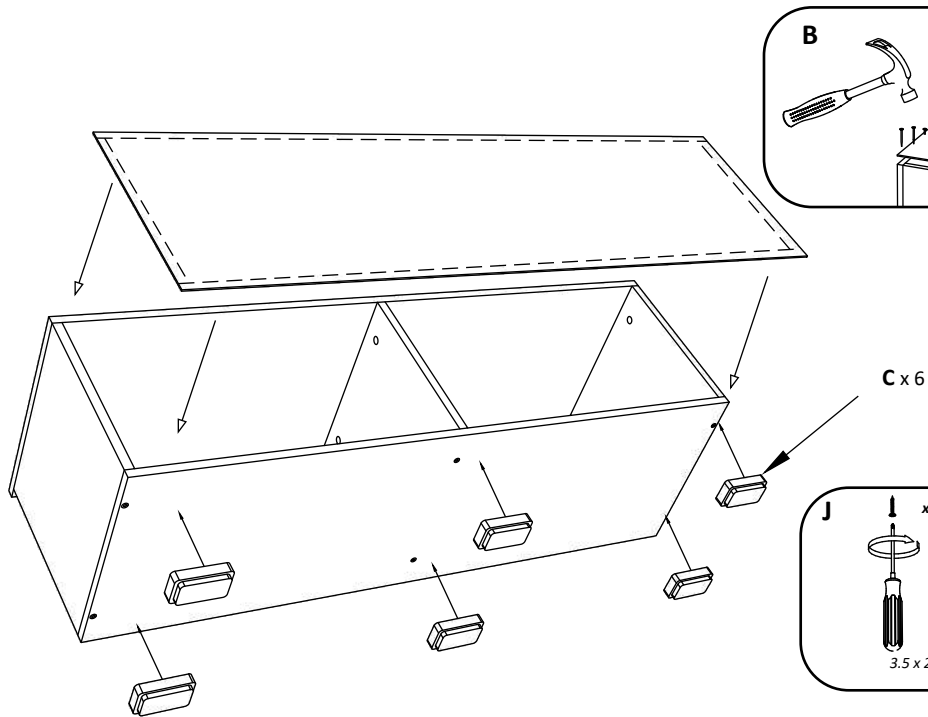

6 x A

1

+

2

3

4

RO INSTRUCȚIUNI DE ASAMBLARE - **LIVING KOS - COMODA 1 USA SI 2 POLITE- 950 x 400 x 393 MM**

EN ASSEMBLY INSTRUCTIONS - **LIVING KOS - CABINET 1 DOOR WITH PLACE - 950 x 400 x 393 MM**

FR ISTRUCTIONS DE MONTAGE - **VIVRE KOS - ARMOIRE 1 PORTE AVEC PLACE- 950 x 400 x 393 MM**

HU ÖSSZESZERELÉSI ÚTMUTATÓ - **ÉLŐ KOS - SZEKRÉNY 1 AJTÓ HELYEL- 950 x 400 x 393 MM**

BG ИНСТРУКЦИИ ЗА СГЛОБЯВАНЕ - **ЖИВА КОС - ШКАФ 1 ВРАТА С МЯСТО- 950 x 400 x 393 MM**