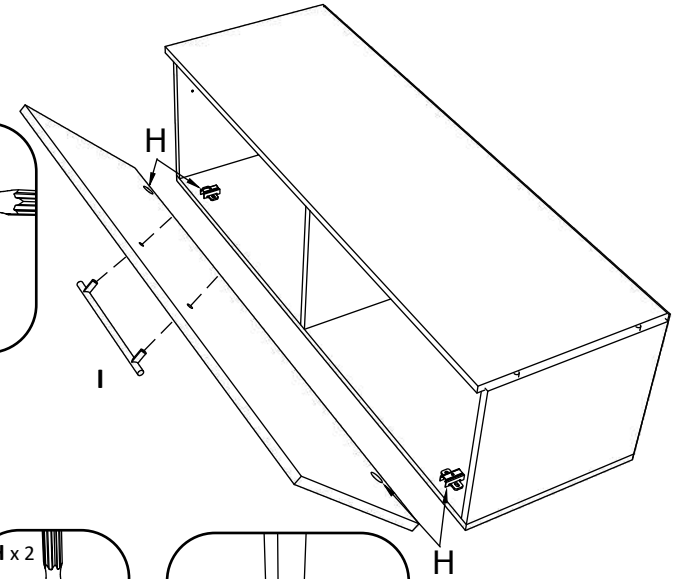

6 x A

1

+

2

3

4

RO INSTRUCȚIUNI DE ASAMBLARE - **LIVING KOS - COMODA 1 USA SI 2 POLITE- 950 x 400 x 393 MM**

EN ASSEMBLY INSTRUCTIONS - **LIVING KOS - CABINET 1 DOOR WITH PLACE - 950 x 400 x 393 MM**

FR ISTRUCTIONS DE MONTAGE - **VIVRE KOS - ARMOIRE 1 PORTE AVEC PLACE- 950 x 400 x 393 MM**

HU ÖSSZESZERELÉSI ÚTMUTATÓ - **ÉLŐ KOS - SZEKRÉNY 1 AJTÓ HELYEL- 950 x 400 x 393 MM**

BG ИНСТРУКЦИИ ЗА СГЛОБЯВАНЕ - **ЖИВА КОС - ШКАФ 1 ВРАТА С МЯСТО- 950 x 400 x 393 MM**