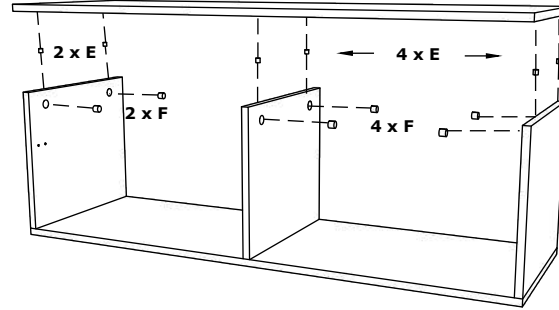

BG

Номер	Дължина	Ширина	Парчета	Цвят
1	336	380	1	Цвят
2	336	380	1	Цвят
3	336	380	1	Цвят
4	952	400	1	Цвят
5	950	380	1	Цвят
6	946	348	1	Цвят
7	946	364	1	Заден панел

FR

NOMBRE	LONGUEUR	LARGEUR	PIÈCES	COULEUR
1	336	380	1	COULEUR
2	336	380	1	COULEUR
3	336	380	1	COULEUR
4	952	400	1	COULEUR
5	950	380	1	COULEUR
6	946	348	1	COULEUR
7	946	364	1	PANNEAU ARRIÈRE

6 x A

1

+

2

3

4

RO INSTRUCȚIUNI DE ASAMBLARE - **LIVING KOS - COMODA 1 USA SI 2 POLITE- 950 x 400 x 393 MM**

EN ASSEMBLY INSTRUCTIONS - **LIVING KOS - CABINET 1 DOOR WITH PLACE - 950 x 400 x 393 MM**

FR ISTRUCTIONS DE MONTAGE - **VIVRE KOS - ARMOIRE 1 PORTE AVEC PLACE- 950 x 400 x 393 MM**

HU ÖSSZESZERELÉSI ÚTMUTATÓ - **ÉLŐ KOS - SZEKRÉNY 1 AJTÓ HELYEL- 950 x 400 x 393 MM**

BG ИНСТРУКЦИИ ЗА СГЛОБЯВАНЕ - **ЖИВА КОС - ШКАФ 1 ВРАТА С МЯСТО- 950 x 400 x 393 MM**