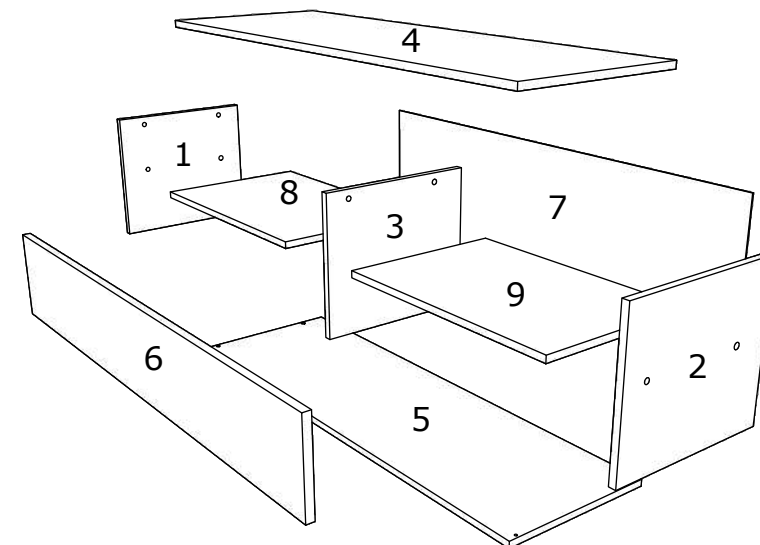

RO

NUMAR	LUNGIME	LATIME	BUC	CULOARE
1	336	380	1	CULOARE
2	336	380	1	CULOARE
3	336	380	1	CULOARE
4	952	400	1	CULOARE
5	950	380	1	CULOARE
6	946	198	1	CULOARE
7	946	364	1	PANOU SPATE
8	451	380	1	CULOARE
9	451	380	1	CULOARE

EN

NUMBER	LENGTH	WIDTH	PCS	COLOUR
1	336	380	1	COLOUR
2	336	380	1	COLOUR
3	336	380	1	COLOUR
4	952	400	1	COLOUR
5	950	380	1	COLOUR
6	946	198	1	COLOUR
7	946	364	1	BACK PANNEL
8	451	380	1	COLOUR
9	451	380	1	COLOUR

HU

SZÁM	HOSSZA	SZÉLES	DARAB	SZÍN
1	336	380	1	SZÍN
2	336	380	1	SZÍN
3	336	380	1	SZÍN
4	952	400	1	SZÍN
5	950	380	1	SZÍN
6	946	198	1	SZÍN
7	946	364	1	HÁTULSÓ PANEL
8	451	380	1	SZÍN
9	451	380	1	SZÍN

BG

Номер	Дължина	Ширина	Парчета	Цвят
1	336	380	1	Цвят
2	336	380	1	Цвят
3	336	380	1	Цвят
4	952	400	1	Цвят
5	950	380	1	Цвят
6	946	198	1	Цвят
7	946	364	1	Заден панел
8	451	380	1	Цвят
9	451	380	1	Цвят

FR

NOMBRE	LONGUEUR	LARGEUR	PIÈCES	COULEUR
1	336	380	1	COULEUR
2	336	380	1	COULEUR
3	336	380	1	COULEUR
4	952	400	1	COULEUR
5	950	380	1	COULEUR
6	946	198	1	COULEUR
7	946	364	1	PANNEAU ARRIÈRE
8	451	380	1	COULEUR
9	451	380	1	COULEUR