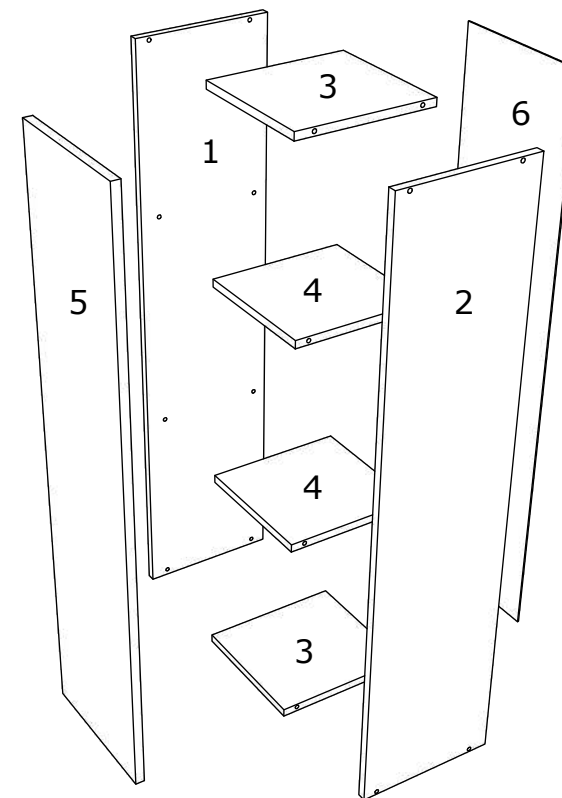

HU ÖSSZESZERELÉSI ÚTMUTATÓ - **ÉLŐ KOS - 1 AJTÓS MAGAS SZEKRENY - 950 x 300 x 300 MM**

BG ИНСТРУКЦИИ ЗА СГЛОБЯВАНЕ - **ЖИВА КОС - ВИСОК ШКАФ 1 ВРАТА - 950 x 300 x 300 MM**

RO

NUMAR	LUNGIME	LATIME	BUC	CULOARE
1	950	280	1	CULOARE
2	950	280	1	CULOARE
3	268	280	2	CULOARE
4	268	268	2	CULOARE
5	946	296	1	CULOARE
6	946	296	1	PANOU SPATE

EN

NUMBER	LENGTH	WIDTH	PCS	COLOUR
1	950	280	1	COLOUR
2	950	280	1	COLOUR
3	268	280	2	COLOUR
4	268	268	2	COLOUR
5	946	296	1	COLOUR
6	946	296	1	BACK PANNEL

HU

SZÁM	HOSSZA	SZÉLES	DARAB	SZÍN
1	950	280	1	SZÍN
2	950	280	1	SZÍN
3	268	280	2	SZÍN
4	268	268	2	SZÍN
5	946	296	1	SZÍN
6	946	296	1	HÁTULSÓ PANEL

A	7x50mm  x 8	B	 x 25	C	 x 8	D	4 x 22mm  x 2	E	 x 2	F	6x80mm  x 2
G	 x 2	H	 x 2	I	320 mm  x 1	J	 x 8	K	 x 1	L	3.5 x 16 mm  x 22
M	 x 2	N	 x 2	O	 x 2						

No	B	b	x
1	950	280	1
2	950	280	1
3	268	280	2
4	268	268	2
5	946	296	1
6	946	296	1