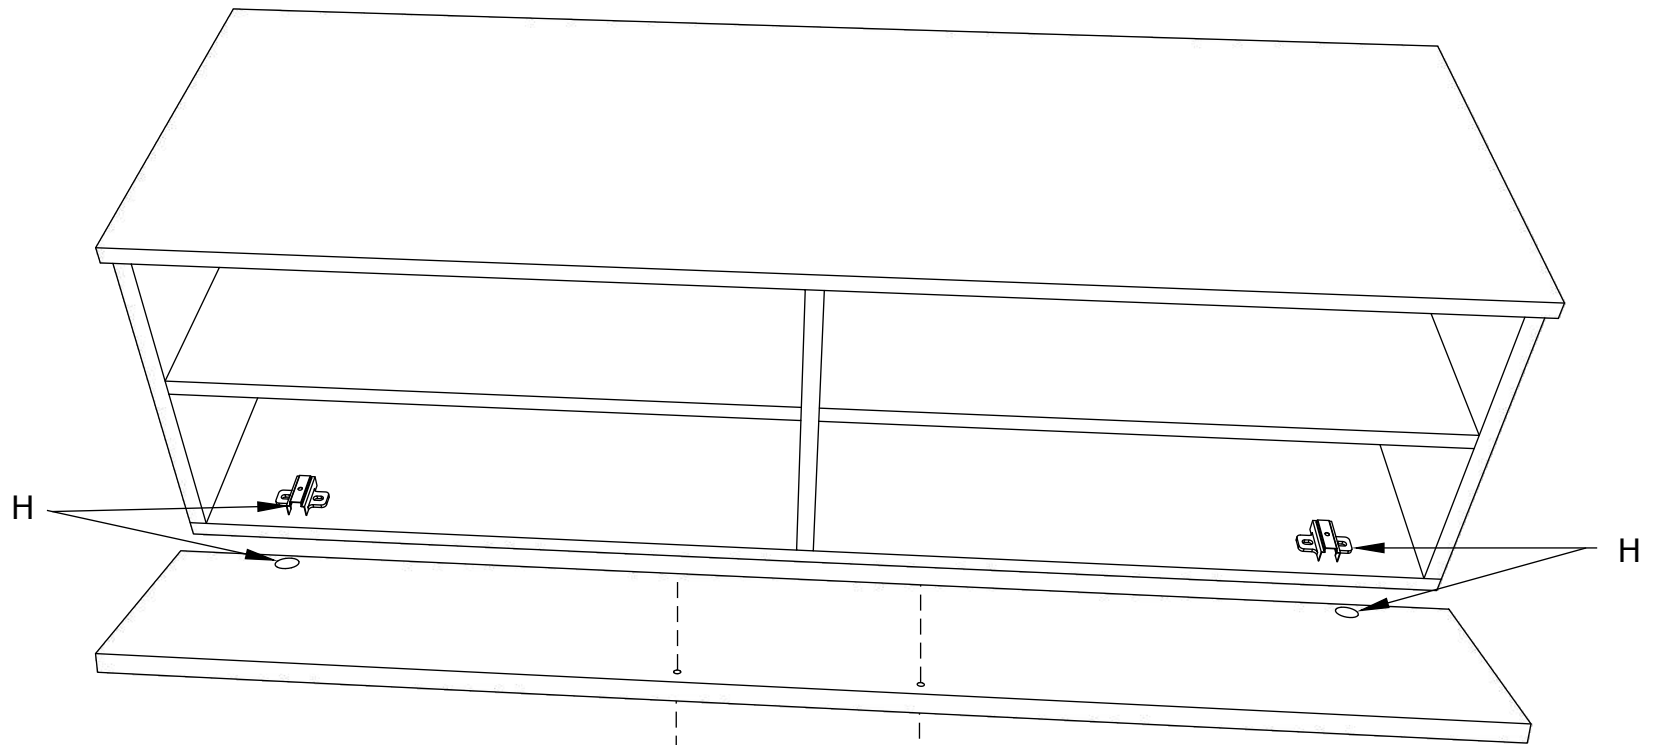

RO INSTRUCȚIUNI DE ASAMBLARE - **LIVING KOS - RAFT - 500 x 300 x 280 MM**

EN ASSEMBLY INSTRUCTIONS - **LIVING KOS - SHELF - 500 x 300 x 280 MM**

FR ISTRUCTIONS DE MONTAGE - **VIVRE KOS - ÉTAGÈRE - 500 x 300 x 280 MM**

HU ÖSSZESZERELÉSI ÚTMUTATÓ - **ÉLŐ KOS - POLC - 500 x 300 x 280 MM**

BG ИНСТРУКЦИИ ЗА СГЛОБЯВАНЕ - **ЖИВА КОС - РАФИК - 500 x 300 x 280 MM**

RO

NUMAR	LUNGIME	LATIME	BUC	CULOARE
1	268	280	2	CULOARE
2	500	280	2	CULOARE
3	468	268	1	CULOARE

EN

NUMBER	LENGTH	WIDTH	PCS	COLOUR
1	268	280	2	COLOUR
2	500	280	2	COLOUR
3	468	268	1	COLOUR

HU

SZÁM	HOSSZA	SZÉLES	DARAB	SZÍN
1	268	280	2	SZÍN
2	500	280	2	SZÍN
3	468	268	1	SZÍN

BG

Номер	Дължина	Ширина	Парчета	Цвят
1	268	280	2	Цвят
2	500	280	2	Цвят
3	468	268	1	Цвят

FR

NOMBRE	LONGUEUR	LARGEUR	PIÈCES	COULEUR
1	268	280	2	COULEUR
2	500	280	2	COULEUR
3	468	268	1	COULEUR