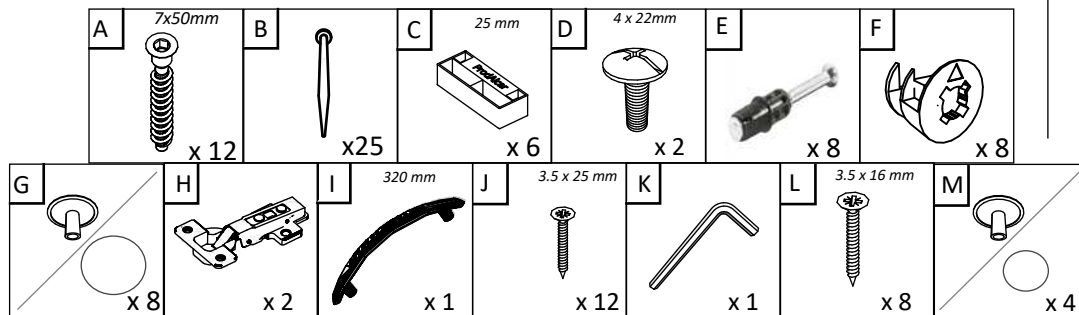

No	B	b	x
1	336	380	1
2	336	380	1
3	336	380	1
4	952	400	1
5	950	380	1
6	946	198	1
7	946	364	1
8	451	380	1
9	451	380	1