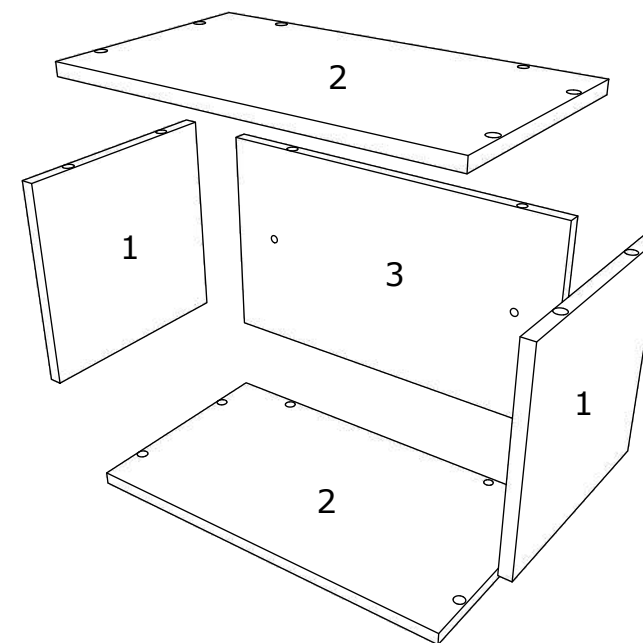

RO

NUMAR	LUNGIME	LATIME	BUC	CULOARE
1	268	280	2	CULOARE
2	500	280	2	CULOARE
3	468	268	1	CULOARE

EN

NUMBER	LENGTH	WIDTH	PCS	COLOUR
1	268	280	2	COLOUR
2	500	280	2	COLOUR
3	468	268	1	COLOUR

HU

SZÁM	HOSSZA	SZÉLES	DARAB	SZÍN
1	268	280	2	SZÍN
2	500	280	2	SZÍN
3	468	268	1	SZÍN

BG

Номер	Дължина	Ширина	Парчета	Цвят
1	268	280	2	Цвят
2	500	280	2	Цвят
3	468	268	1	Цвят

FR

NOMBRE	LONGUEUR	LARGEUR	PIÈCES	COULEUR
1	268	280	2	COULEUR
2	500	280	2	COULEUR
3	468	268	1	COULEUR