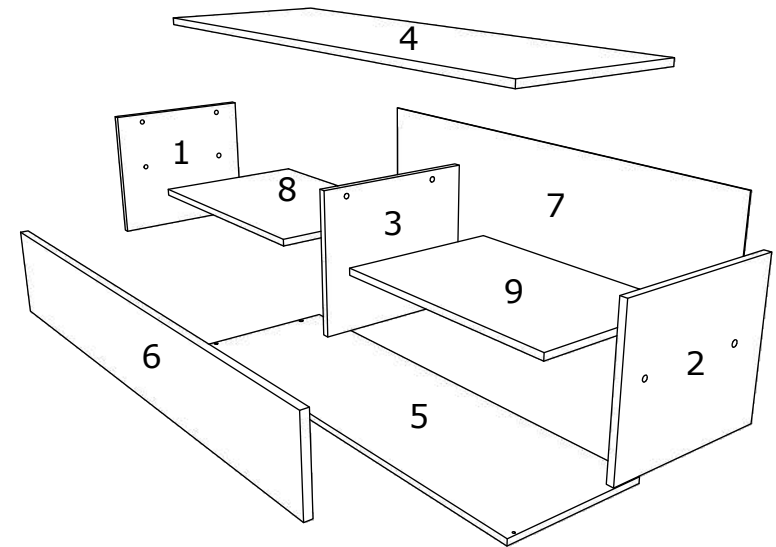

No	B	b	x
1	336	380	1
2	336	380	1
3	336	380	1
4	952	400	1
5	950	380	1
6	946	198	1
7	946	364	1
8	451	380	1
9	451	380	1