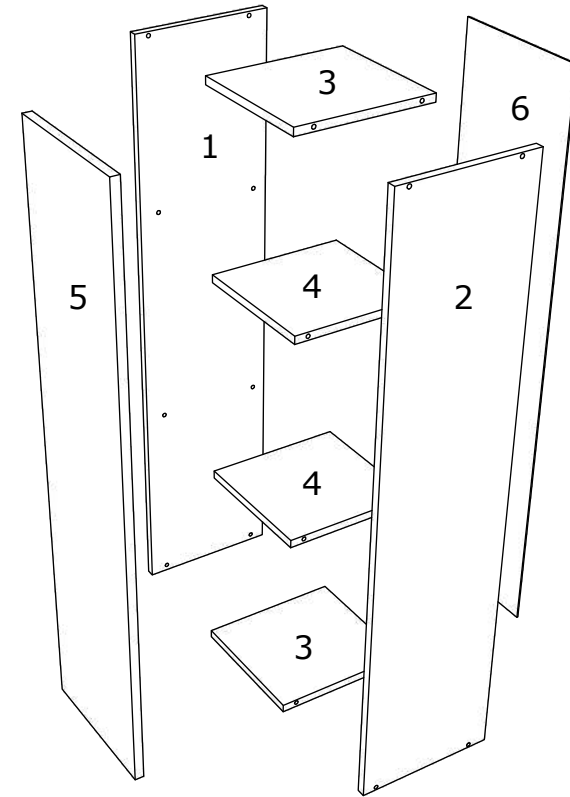

HU ÖSSZESZERELÉSI ÚTMUTATÓ - **ÉLŐ KOS - 1 AJTÓS MAGAS SZEKRENY - 950 x 300 x 300 MM**

BG ИНСТРУКЦИИ ЗА СГЛОБЯВАНЕ - **ЖИВА КОС - ВИСОК ШКАФ 1 ВРАТА - 950 x 300 x 300 MM**

RO

NUMAR	LUNGIME	LATIME	BUC	CULOARE
1	950	280	1	CULOARE
2	950	280	1	CULOARE
3	268	280	2	CULOARE
4	268	268	2	CULOARE
5	946	296	1	CULOARE
6	946	296	1	PANOU SPATE

EN

NUMBER	LENGTH	WIDTH	PCS	COLOUR
1	950	280	1	COLOUR
2	950	280	1	COLOUR
3	268	280	2	COLOUR
4	268	268	2	COLOUR
5	946	296	1	COLOUR
6	946	296	1	BACK PANNEL

HU

SZÁM	HOSSZA	SZÉLES	DARAB	SZÍN
1	950	280	1	SZÍN
2	950	280	1	SZÍN
3	268	280	2	SZÍN
4	268	268	2	SZÍN
5	946	296	1	SZÍN
6	946	296	1	HÁTULSÓ PANEL

A	7x50mm  x 8	B	 x 25	C	 x 8	D	4 x 22mm  x 2	E	 x 2	F	6x80mm  x 2
G	 x 2	H	 x 2	I	320 mm  x 1	J	 x 8	K	 x 1	L	3.5 x 16 mm  x 22
M	 x 2	N	 x 2	O	 x 2						

No	B	b	x
1	950	280	1
2	950	280	1
3	268	280	2
4	268	268	2
5	946	296	1
6	946	296	1