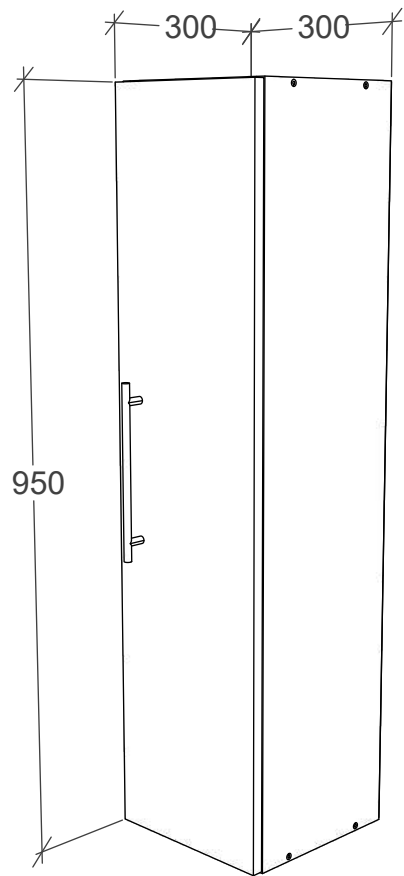

BG

Номер	Дължина	Ширина	Парчета	Цвят
1	268	280	2	Цвят
2	500	280	2	Цвят
3	468	268	1	Цвят

FR

NOMBRE	LONGUEUR	LARGEUR	PIÈCES	COULEUR
1	268	280	2	COULEUR
2	500	280	2	COULEUR
3	468	268	1	COULEUR

No	B	b	x
1	268	280	2
2	500	280	2
3	468	268	1

EN

NUMBER	LENGTH	WIDTH	PCS	COLOUR
1	950	280	1	COLOUR
2	950	280	1	COLOUR
3	268	280	2	COLOUR
4	268	268	2	COLOUR
5	946	296	1	COLOUR
6	946	296	1	BACK PANNEL

HU

SZÁM	HOSSZA	SZÉLES	DARAB	SZÍN
1	950	280	1	SZÍN
2	950	280	1	SZÍN
3	268	280	2	SZÍN
4	268	268	2	SZÍN
5	946	296	1	SZÍN
6	946	296	1	HÁTULSÓ PANEL

BG

Номер	Дължина	Ширина	Парчета	Цвят
1	950	280	1	Цвят
2	950	280	1	Цвят
3	268	280	2	Цвят
4	268	268	2	Цвят
5	946	296	1	Цвят
6	946	296	1	Заден панел

FR

NOMBRE	LONGUEUR	LARGEUR	PIÈCES	COULEUR
1	950	280	1	COULEUR
2	950	280	1	COULEUR
3	268	280	2	COULEUR
4	268	268	2	COULEUR
5	946	296	1	COULEUR
6	946	296	1	PANNEAU ARRIÈRE

A	7x50mm  x 8	B	 x 25	C	 x 8	D	4 x 22mm  x 2	E	 x 2	F	6x80mm  x 2
G	 x 2	H	 x 2	I	320 mm  x 1	J	 x 8	K	 x 1	L	3.5 x 16 mm  x 22
M	 x 2	N	 x 2	O	 x 2						

No	B	b	x
1	950	280	1
2	950	280	1
3	268	280	2
4	268	268	2
5	946	296	1
6	946	296	1