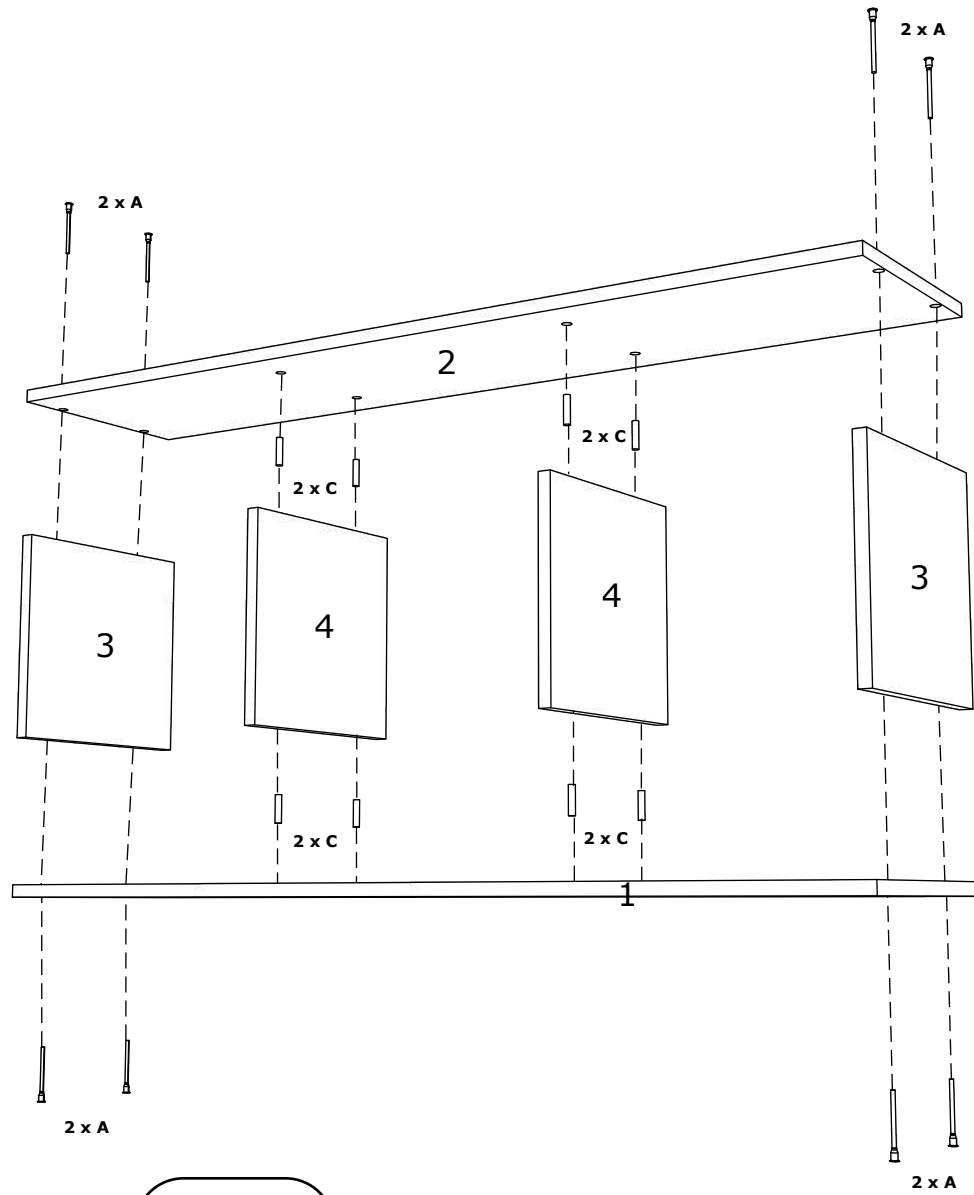

BG

Номер	Дължина	Ширина	Парчета	Цвят
1	950	280	1	Цвят
2	950	280	1	Цвят
3	268	280	2	Цвят
4	268	268	2	Цвят
5	946	296	1	Цвят
6	946	296	1	Заден панел

FR

NOMBRE	LONGUEUR	LARGEUR	PIÈCES	COULEUR
1	950	280	1	COULEUR
2	950	280	1	COULEUR
3	268	280	2	COULEUR
4	268	268	2	COULEUR
5	946	296	1	COULEUR
6	946	296	1	PANNEAU ARRIÈRE

A	7x50mm  x 8	B	 x 25	C	 x 8	D	4 x 22mm  x 2	E	 x 2	F	6x80mm  x 2
G	 x 2	H	 x 2	I	320 mm  x 1	J	 x 8	K	 x 1	L	3.5 x 16 mm  x 22
M	 x 2	N	 x 2	O	 x 2						

No	B	b	x
1	950	280	1
2	950	280	1
3	268	280	2
4	268	268	2
5	946	296	1
6	946	296	1