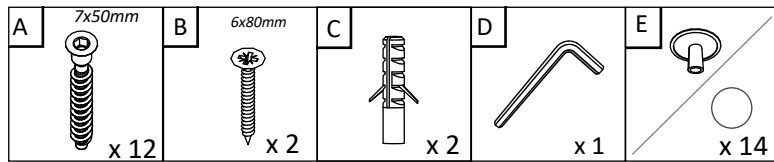

FR ISTRUCTIONS DE MONTAGE - **VIVRE KOS - ÉTAGÈRE - 500 x 300 x 280 MM**

HU ÖSSZESZERELÉSI ÚTMUTATÓ - **ÉLŐ KOS - POLC - 500 x 300 x 280 MM**

BG ИНСТРУКЦИИ ЗА СГЛОБЯВАНЕ - **ЖИВА КОС - РАФИК - 500 x 300 x 280 MM**

RO

NUMAR	LUNGIME	LATIME	BUC	CULOARE
1	268	280	2	CULOARE
2	500	280	2	CULOARE
3	468	268	1	CULOARE

EN

NUMBER	LENGTH	WIDTH	PCS	COLOUR
1	268	280	2	COLOUR
2	500	280	2	COLOUR
3	468	268	1	COLOUR

HU

SZÁM	HOSSZA	SZÉLES	DARAB	SZÍN
1	268	280	2	SZÍN
2	500	280	2	SZÍN
3	468	268	1	SZÍN

BG

Номер	Дължина	Ширина	Парчета	Цвят
1	268	280	2	Цвят
2	500	280	2	Цвят
3	468	268	1	Цвят

FR

NOMBRE	LONGUEUR	LARGEUR	PIÈCES	COULEUR
1	268	280	2	COULEUR
2	500	280	2	COULEUR
3	468	268	1	COULEUR

No	B	b	x
1	268	280	2
2	500	280	2
3	468	268	1