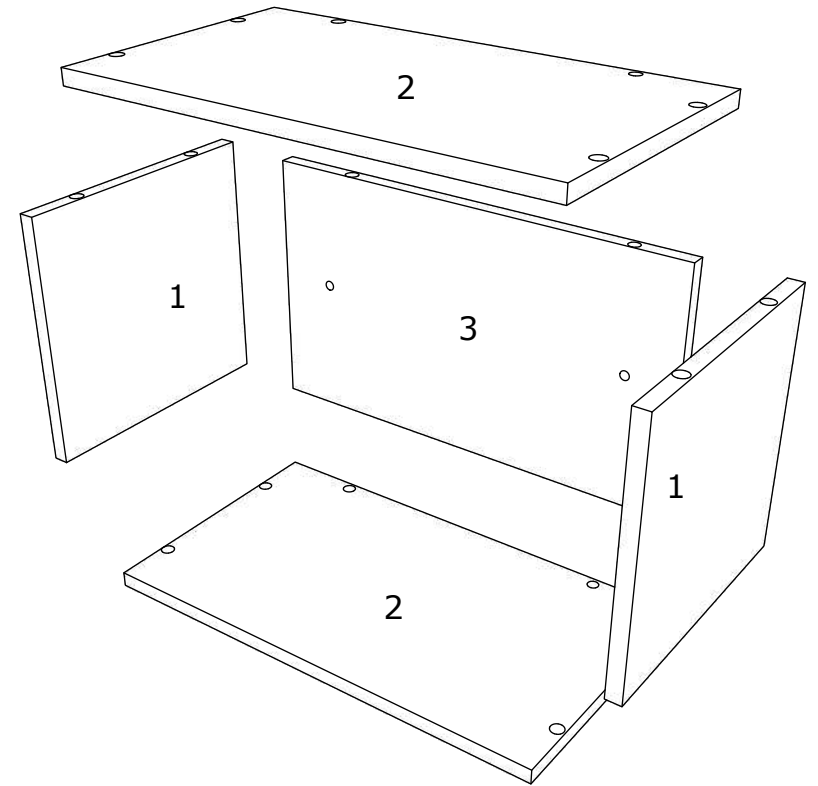

No	B	b	x
1	268	280	2
2	500	280	2
3	468	268	1