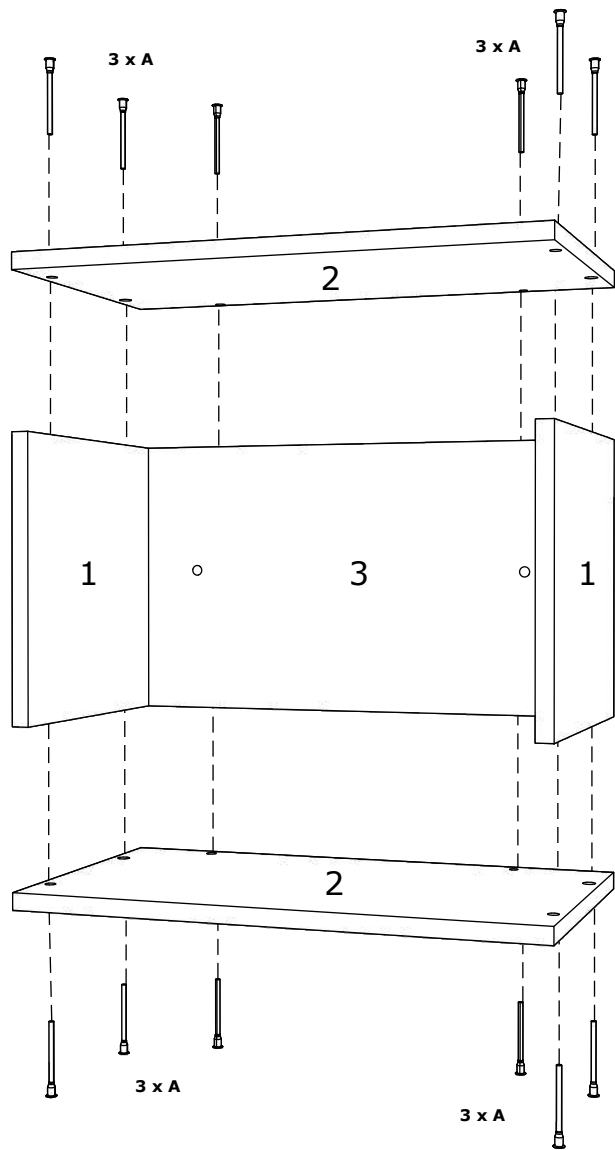

BG

Номер	Дължина	Ширина	Парчета	Цвят
1	268	280	2	Цвят
2	500	280	2	Цвят
3	468	268	1	Цвят

FR

NOMBRE	LONGUEUR	LARGEUR	PIÈCES	COULEUR
1	268	280	2	COULEUR
2	500	280	2	COULEUR
3	468	268	1	COULEUR

No	B	b	x
1	268	280	2
2	500	280	2
3	468	268	1

A	7x50mm  x 8	B	 x 25	C	 x 8	D	4 x 22mm  x 2	E	 x 2	F	6x80mm  x 2
G	 x 2	H	 x 2	I	320 mm  x 1	J	 x 8	K	 x 1	L	3.5 x 16 mm  x 22
M	 x 2	N	 x 2	O	 x 2						

No	B	b	x
1	950	280	1
2	950	280	1
3	268	280	2
4	268	268	2
5	946	296	1
6	946	296	1