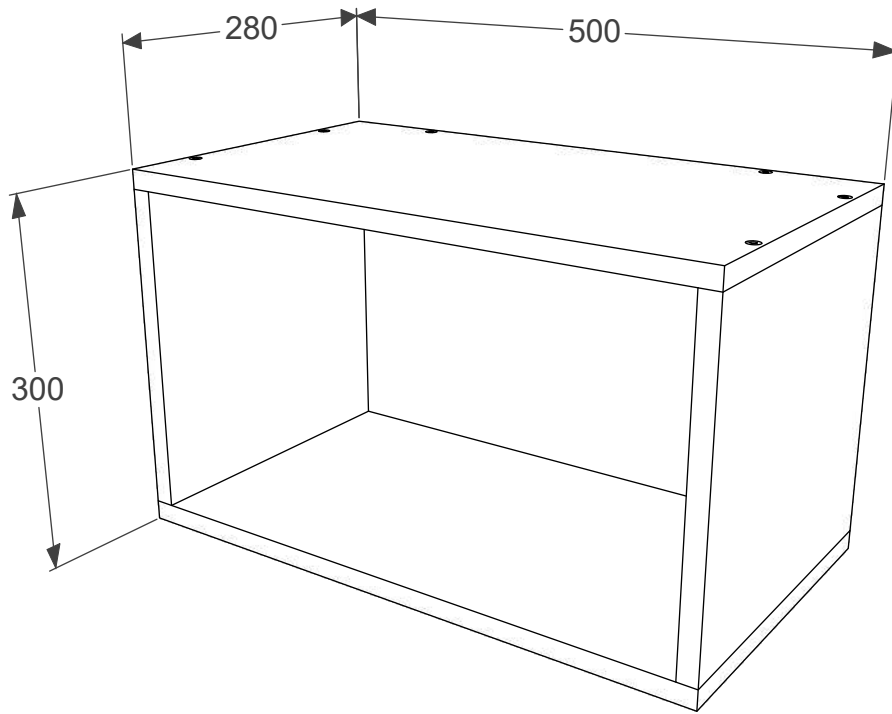

No	B	b	x
1	268	280	2
2	500	280	2
3	468	268	1