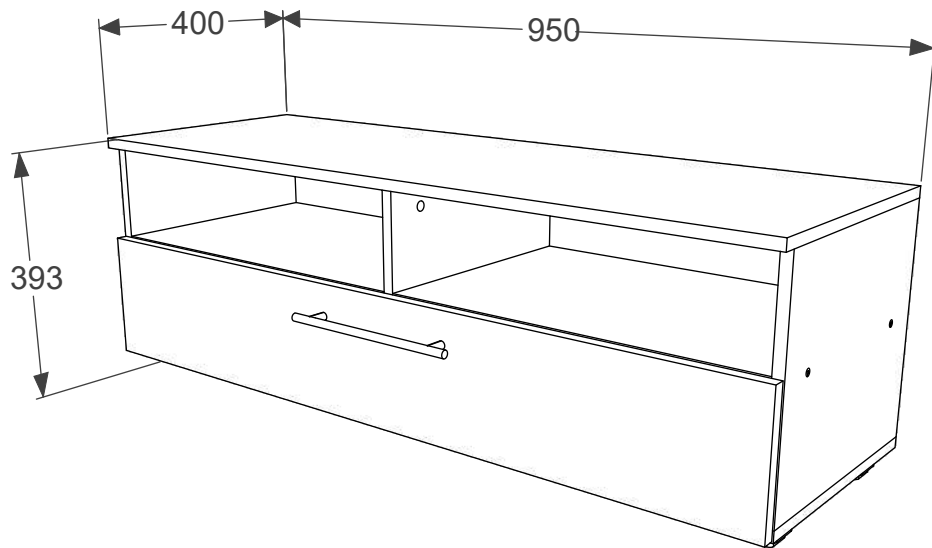

No	B	b	x
1	336	380	1
2	336	380	1
3	336	380	1
4	952	400	1
5	950	380	1
6	946	198	1
7	946	364	1
8	451	380	1
9	451	380	1