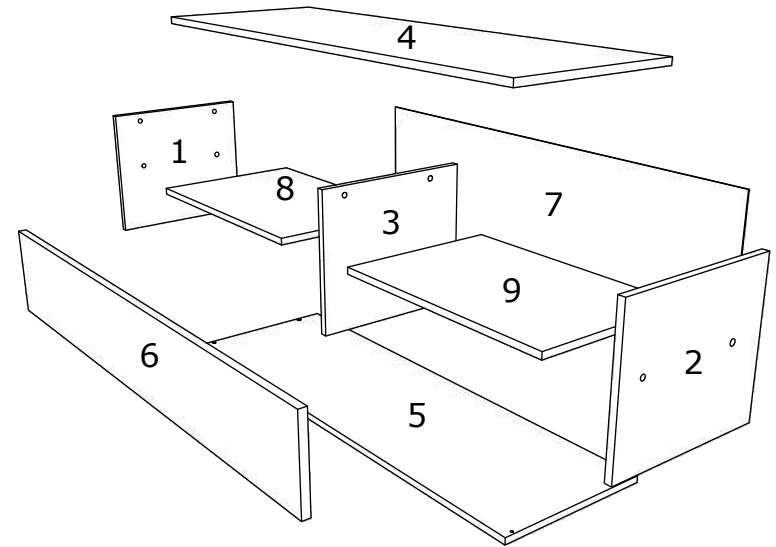

No	B	b	x
1	336	380	1
2	336	380	1
3	336	380	1
4	952	400	1
5	950	380	1
6	946	198	1
7	946	364	1
8	451	380	1
9	451	380	1