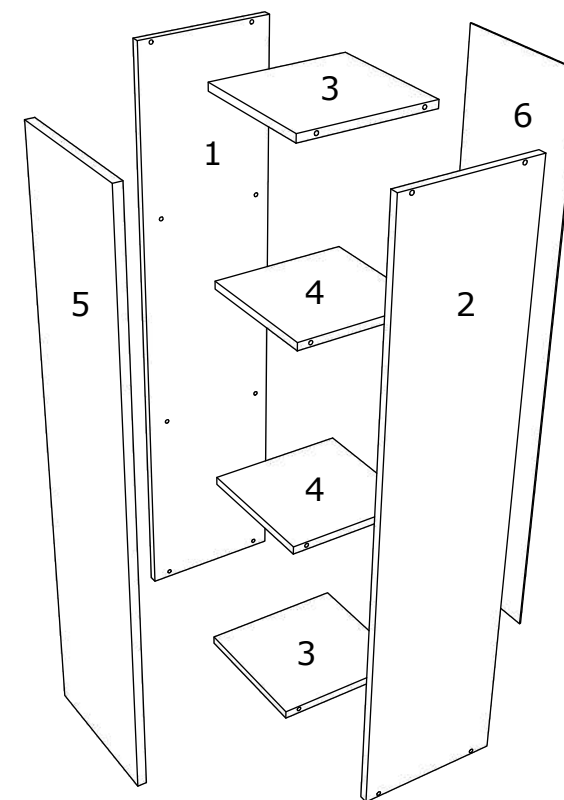

EN

NUMBER	LENGTH	WIDTH	PCS	COLOUR
1	950	280	1	COLOUR
2	950	280	1	COLOUR
3	268	280	2	COLOUR
4	268	268	2	COLOUR
5	946	296	1	COLOUR
6	946	296	1	BACK PANNEL

HU

SZÁM	HOSSZA	SZÉLES	DARAB	SZÍN
1	950	280	1	SZÍN
2	950	280	1	SZÍN
3	268	280	2	SZÍN
4	268	268	2	SZÍN
5	946	296	1	SZÍN
6	946	296	1	HÁTULSÓ PANEL

A	7x50mm  x 8	B	 x 25	C	 x 8	D	4 x 22mm  x 2	E	 x 2	F	6x80mm  x 2
G	 x 2	H	 x 2	I	320 mm  x 1	J	 x 8	K	 x 1	L	3.5 x 16 mm  x 22
M	 x 2	N	 x 2	O	 x 2						

No	B	b	x
1	950	280	1
2	950	280	1
3	268	280	2
4	268	268	2
5	946	296	1
6	946	296	1