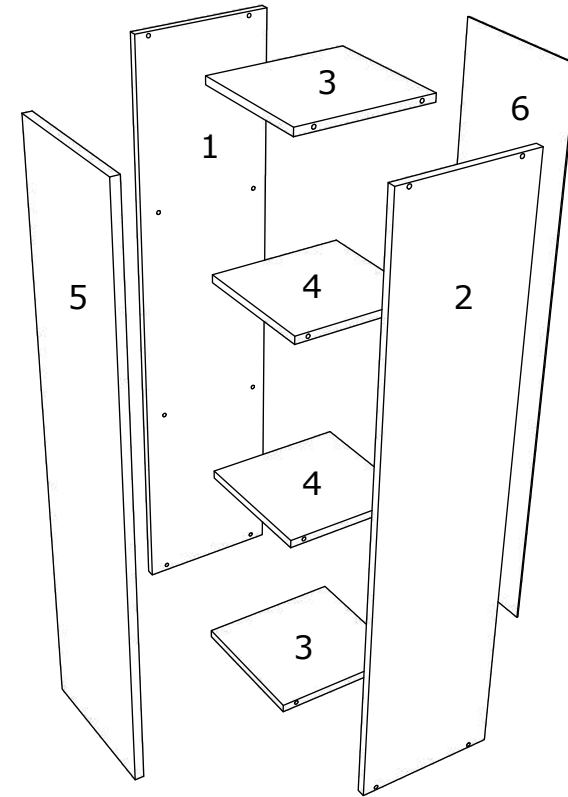

EN

NUMBER	LENGTH	WIDTH	PCS	COLOUR
1	950	280	1	COLOUR
2	950	280	1	COLOUR
3	268	280	2	COLOUR
4	268	268	2	COLOUR
5	946	296	1	COLOUR
6	946	296	1	BACK PANNEL

HU

SZÁM	HOSSZA	SZÉLES	DARAB	SZÍN
1	950	280	1	SZÍN
2	950	280	1	SZÍN
3	268	280	2	SZÍN
4	268	268	2	SZÍN
5	946	296	1	SZÍN
6	946	296	1	HÁTULSÓ PANEL

A	7x50mm  x 8	B	 x 25	C	 x 8	D	4 x 22mm  x 2	E	 x 2	F	6x80mm  x 2
G	 x 2	H	 x 2	I	320 mm  x 1	J	 x 8	K	 x 1	L	3.5 x 16 mm  x 22
M	 x 2	N	 x 2	O	 x 2						

No	B	b	x
1	950	280	1
2	950	280	1
3	268	280	2
4	268	268	2
5	946	296	1
6	946	296	1