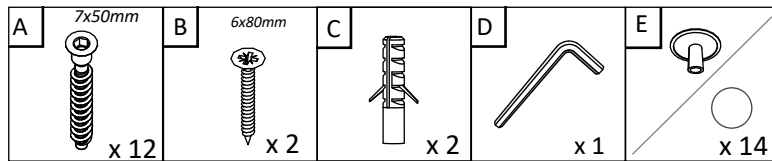

FR ISTRUCTIONS DE MONTAGE - **VIVRE KOS - ÉTAGÈRE - 500 x 300 x 280 MM**

HU ÖSSZESZERELÉSI ÚTMUTATÓ - **ÉLŐ KOS - POLC - 500 x 300 x 280 MM**

BG ИНСТРУКЦИИ ЗА СГЛОБЯВАНЕ - **ЖИВА КОС - РАФИК - 500 x 300 x 280 MM**

RO

NUMAR	LUNGIME	LATIME	BUC	CULOARE
1	268	280	2	CULOARE
2	500	280	2	CULOARE
3	468	268	1	CULOARE

EN

NUMBER	LENGTH	WIDTH	PCS	COLOUR
1	268	280	2	COLOUR
2	500	280	2	COLOUR
3	468	268	1	COLOUR

HU

SZÁM	HOSSZA	SZÉLES	DARAB	SZÍN
1	268	280	2	SZÍN
2	500	280	2	SZÍN
3	468	268	1	SZÍN

BG

Номер	Дължина	Ширина	Парчета	Цвят
1	268	280	2	Цвят
2	500	280	2	Цвят
3	468	268	1	Цвят

FR

NOMBRE	LONGUEUR	LARGEUR	PIÈCES	COULEUR
1	268	280	2	COULEUR
2	500	280	2	COULEUR
3	468	268	1	COULEUR

No	B	b	x
1	268	280	2
2	500	280	2
3	468	268	1