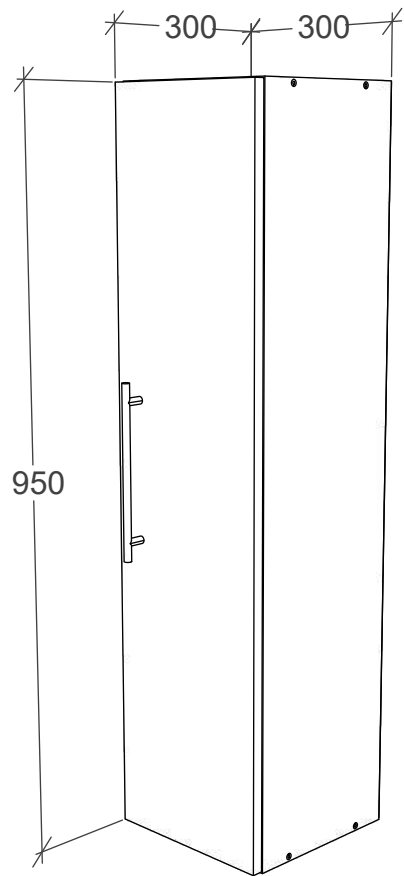

A	7x50mm	B		C	25 mm	D	4 x 22mm	E		F	
	x 6		x 25		x 6		x 2		x 6		x 6
G		H		I	320 mm	J	3.5 x 25 mm	K		L	3.5 x 16 mm
	x 6		x 2		x 1		x 12		x 1		x 16
		M									
			x 2								

No	B	b	x
1	336	380	1
2	336	380	1
3	336	380	1
4	952	400	1
5	950	380	1
6	946	348	1
7	946	364	1

EN

NUMBER	LENGTH	WIDTH	PCS	COLOUR
1	950	280	1	COLOUR
2	950	280	1	COLOUR
3	268	280	2	COLOUR
4	268	268	2	COLOUR
5	946	296	1	COLOUR
6	946	296	1	BACK PANNEL

HU

SZÁM	HOSSZA	SZÉLES	DARAB	SZÍN
1	950	280	1	SZÍN
2	950	280	1	SZÍN
3	268	280	2	SZÍN
4	268	268	2	SZÍN
5	946	296	1	SZÍN
6	946	296	1	HÁTULSÓ PANEL

BG

Номер	Дължина	Ширина	Парчета	Цвят
1	950	280	1	Цвят
2	950	280	1	Цвят
3	268	280	2	Цвят
4	268	268	2	Цвят
5	946	296	1	Цвят
6	946	296	1	Заден панел

FR

NOMBRE	LONGUEUR	LARGEUR	PIÈCES	COULEUR
1	950	280	1	COULEUR
2	950	280	1	COULEUR
3	268	280	2	COULEUR
4	268	268	2	COULEUR
5	946	296	1	COULEUR
6	946	296	1	PANNEAU ARRIÈRE

A	7x50mm  x 8	B	 x 25	C	 x 8	D	4 x 22mm  x 2	E	 x 2	F	6x80mm  x 2
G	 x 2	H	 x 2	I	320 mm  x 1	J	 x 8	K	 x 1	L	3.5 x 16 mm  x 22
M	 x 2	N	 x 2	O	 x 2						

No	B	b	x
1	950	280	1
2	950	280	1
3	268	280	2
4	268	268	2
5	946	296	1
6	946	296	1