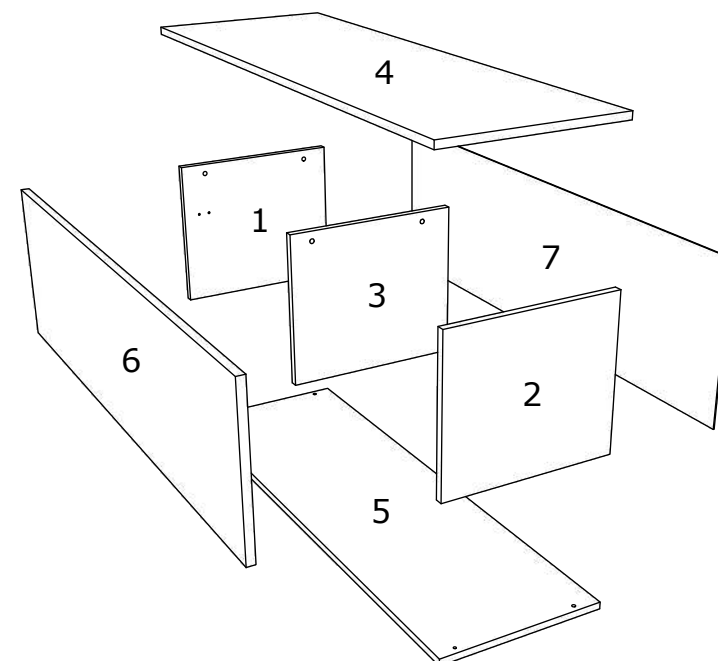

RO

NUMAR	LUNGIME	LATIME	BUC	CULOARE
1	336	380	1	CULOARE
2	336	380	1	CULOARE
3	336	380	1	CULOARE
4	952	400	1	CULOARE
5	950	380	1	CULOARE
6	946	348	1	CULOARE
7	946	364	1	PANOU SPATE

EN

NUMBER	LENGTH	WIDTH	PCS	COLOUR
1	336	380	1	COLOUR
2	336	380	1	COLOUR
3	336	380	1	COLOUR
4	952	400	1	COLOUR
5	950	380	1	COLOUR
6	946	348	1	COLOUR
7	946	364	1	BACK PANNEL

HU

SZÁM	HOSSZA	SZÉLES	DARAB	SZÍN
1	336	380	1	SZÍN
2	336	380	1	SZÍN
3	336	380	1	SZÍN
4	952	400	1	SZÍN
5	950	380	1	SZÍN
6	946	348	1	SZÍN
7	946	364	1	HÁTULSÓ PANEL

BG

Номер	Дължина	Ширина	Парчета	Цвят
1	336	380	1	Цвят
2	336	380	1	Цвят
3	336	380	1	Цвят
4	952	400	1	Цвят
5	950	380	1	Цвят
6	946	348	1	Цвят
7	946	364	1	Заден панел