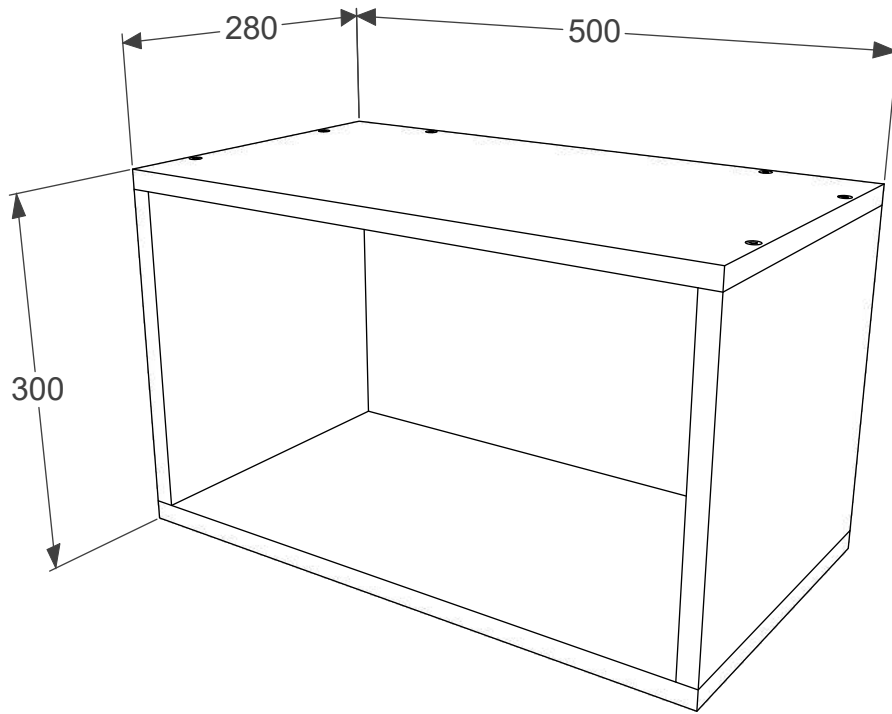

**EN**

NUMBER	LENGTH	WIDTH	PCS	COLOUR
1	268	280	2	COLOUR
2	500	280	2	COLOUR
3	468	268	1	COLOUR

**HU**

SZÁM	HOSSZA	SZÉLES	DARAB	SZÍN
1	268	280	2	SZÍN
2	500	280	2	SZÍN
3	468	268	1	SZÍN

**BG**

Номер	Дължина	Ширина	Парчета	Цвят
1	268	280	2	Цвят
2	500	280	2	Цвят
3	468	268	1	Цвят

**FR**

NOMBRE	LONGUEUR	LARGEUR	PIÈCES	COULEUR
1	268	280	2	COULEUR
2	500	280	2	COULEUR
3	468	268	1	COULEUR

No	B	b	x
1	268	280	2
2	500	280	2
3	468	268	1

OR

1

2