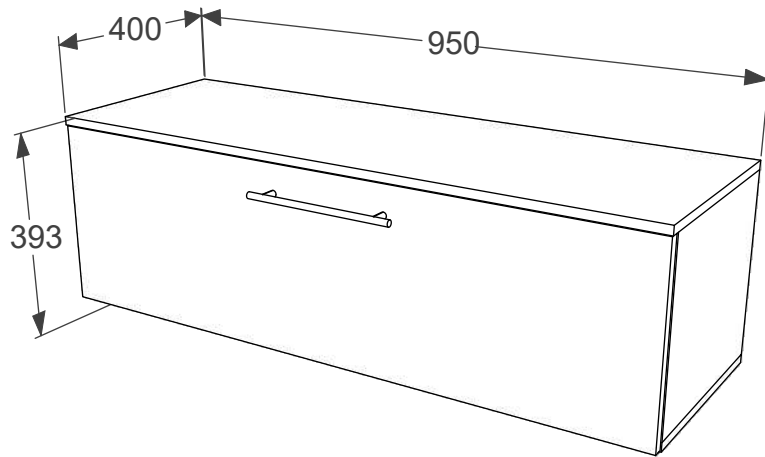

**RO** INSTRUCȚIUNI DE ASAMBLARE - **LIVING KOS - COMODA KOS 1 USA - 950 x 400 x 393 MM**

**EN** ASSEMBLY INSTRUCTIONS - **LIVING KOS - CABINET 1 DOOR - 950 x 400 x 393 MM**

**FR** ISTRUCTIONS DE MONTAGE - **VIVRE KOS - ARMOIRE 1 PORTE - 950 x 400 x 393 MM**

**HU** ÖSSZESZERELÉSI ÚTMUTATÓ - **ÉLŐ KOS - SZEKRÉNY 1 AJTÓ - 950 x 400 x 393 MM**

**BG** ИНСТРУКЦИИ ЗА СГЛОБЯВАНЕ - **ЖИВА КОС - ШКАФ 1 ВРАТА - 950 x 400 x 393 MM**

**RO**

NUMAR	LUNGIME	LATIME	BUC	CULOARE
1	336	380	1	CULOARE
2	336	380	1	CULOARE
3	336	380	1	CULOARE
4	952	400	1	CULOARE
5	950	380	1	CULOARE
6	946	348	1	CULOARE
7	946	364	1	PANOU SPATE

**EN**

NUMBER	LENGTH	WIDTH	PCS	COLOUR
1	336	380	1	COLOUR
2	336	380	1	COLOUR
3	336	380	1	COLOUR
4	952	400	1	COLOUR
5	950	380	1	COLOUR
6	946	348	1	COLOUR
7	946	364	1	BACK PANNEL

**HU**

SZÁM	HOSSZA	SZÉLES	DARAB	SZÍN
1	336	380	1	SZÍN
2	336	380	1	SZÍN
3	336	380	1	SZÍN
4	952	400	1	SZÍN
5	950	380	1	SZÍN
6	946	348	1	SZÍN
7	946	364	1	HÁTULSÓ PANEL

**BG**

Номер	Дължина	Ширина	Парчета	Цвят
1	336	380	1	Цвят
2	336	380	1	Цвят
3	336	380	1	Цвят
4	952	400	1	Цвят
5	950	380	1	Цвят
6	946	348	1	Цвят
7	946	364	1	Заден панел

**FR**

NOMBRE	LONGUEUR	LARGEUR	PIÈCES	COULEUR
1	336	380	1	COULEUR
2	336	380	1	COULEUR
3	336	380	1	COULEUR
4	952	400	1	COULEUR
5	950	380	1	COULEUR
6	946	348	1	COULEUR
7	946	364	1	PANNEAU ARRIÈRE