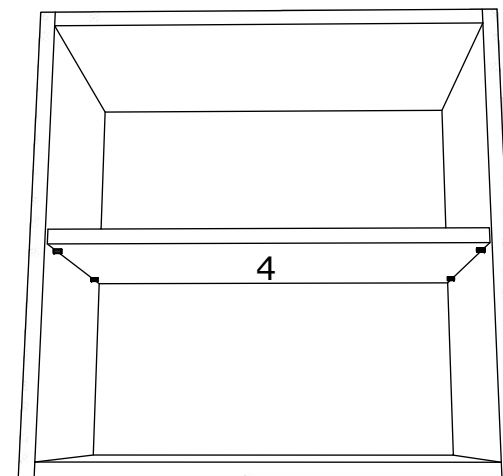

A	7x50mm x 8	B	x 20	C	x 8	D	4 x 22mm x 2	E	320 mm x 1	F	x 1
G	3.5 x 16 mm x 12	H	x 2	I	x 2	J	x 2	K	6x80mm x 2	L	x 4

No	B	b	x
1	500	280	1
2	500	280	1
3	468	280	2
4	468	268	1
5	496	496	1
6	496	496	1

1

2

3

OR

**RO** INSTRUCȚIUNI DE ASAMBLARE - **LIVING KOS - RAFT - 500 x 300 x 280 MM**

**EN** ASSEMBLY INSTRUCTIONS - **LIVING KOS - SHELF - 500 x 300 x 280 MM**

**FR** ISTRUCTIONS DE MONTAGE - **VIVRE KOS - ÉTAGÈRE - 500 x 300 x 280 MM**