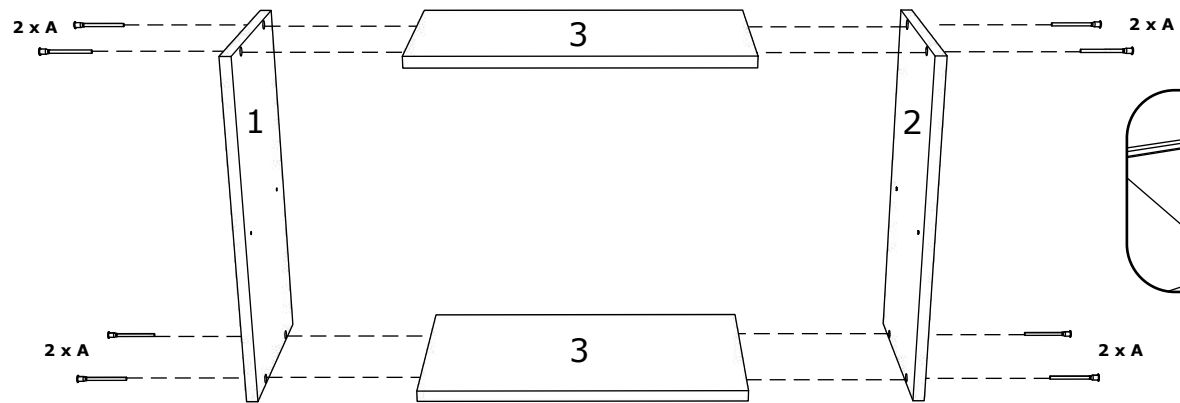

**BG**

Номер	Дължина	Ширина	Парчета	Цвят
1	500	280	1	Цвят
2	500	280	1	Цвят
3	468	280	2	Цвят
4	468	268	1	Цвят
5	496	496	1	Цвят
6	496	496	1	Заден панел

**FR**

NOMBRE	LONGUEUR	LARGEUR	PIÈCES	COULEUR
1	500	280	1	COULEUR
2	500	280	1	COULEUR
3	468	280	2	COULEUR
4	468	268	1	COULEUR
5	496	496	1	COULEUR
6	496	496	1	PANNEAU ARRIÈRE

A	7x50mm x 8	B	x 20	C	x 8	D	4 x 22mm x 2	E	320 mm x 1	F	x 1
G	3.5 x 16 mm x 12	H	x 2	I	x 2	J	x 2	K	6x80mm x 2	L	x 4

No	B	b	x
1	500	280	1
2	500	280	1
3	468	280	2
4	468	268	1
5	496	496	1
6	496	496	1

1

2

3

OR