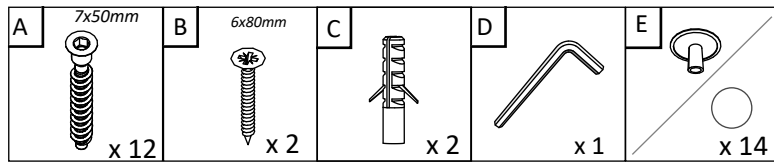

**RO** INSTRUCȚIUNI DE ASAMBLARE - **LIVING KOS - RAFT - 500 x 300 x 280 MM**

**EN** ASSEMBLY INSTRUCTIONS - **LIVING KOS - SHELF - 500 x 300 x 280 MM**

**FR** ISTRUCTIONS DE MONTAGE - **VIVRE KOS - ÉTAGÈRE - 500 x 300 x 280 MM**

**HU** ÖSSZESZERELÉSI ÚTMUTATÓ - **ÉLŐ KOS - POLC - 500 x 300 x 280 MM**

**BG** ИНСТРУКЦИИ ЗА СГЛОБЯВАНЕ - **ЖИВА КОС - РАФИК - 500 x 300 x 280 MM**

**RO**

NUMAR	LUNGIME	LATIME	BUC	CULOARE
1	268	280	2	CULOARE
2	500	280	2	CULOARE
3	468	268	1	CULOARE

**EN**

NUMBER	LENGTH	WIDTH	PCS	COLOUR
1	268	280	2	COLOUR
2	500	280	2	COLOUR
3	468	268	1	COLOUR

**HU**

SZÁM	HOSSZA	SZÉLES	DARAB	SZÍN
1	268	280	2	SZÍN
2	500	280	2	SZÍN
3	468	268	1	SZÍN

**BG**

Номер	Дължина	Ширина	Парчета	Цвят
1	268	280	2	Цвят
2	500	280	2	Цвят
3	468	268	1	Цвят

**FR**

NOMBRE	LONGUEUR	LARGEUR	PIÈCES	COULEUR
1	268	280	2	COULEUR
2	500	280	2	COULEUR
3	468	268	1	COULEUR

No	B	b	x
1	268	280	2
2	500	280	2
3	468	268	1

OR

1

2