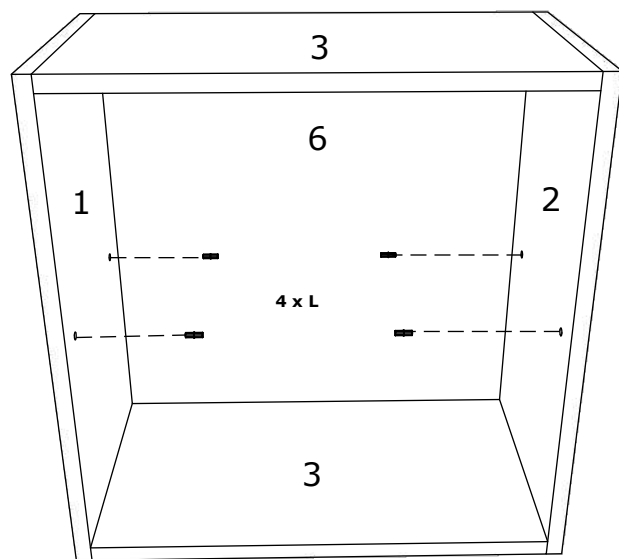

A	7x50mm x 8	B	x 20	C	x 8	D	4 x 22mm x 2	E	320 mm x 1	F	x 1
G	3.5 x 16 mm x 12	H	x 2	I	x 2	J	x 2	K	6x80mm x 2	L	x 4

No	B	b	x
1	500	280	1
2	500	280	1
3	468	280	2
4	468	268	1
5	496	496	1
6	496	496	1

1

2

3

OR

**RO** INSTRUCȚIUNI DE ASAMBLARE - **LIVING KOS - RAFT - 500 x 300 x 280 MM**

**EN** ASSEMBLY INSTRUCTIONS - **LIVING KOS - SHELF - 500 x 300 x 280 MM**

**FR** ISTRUCTIONS DE MONTAGE - **VIVRE KOS - ÉTAGÈRE - 500 x 300 x 280 MM**