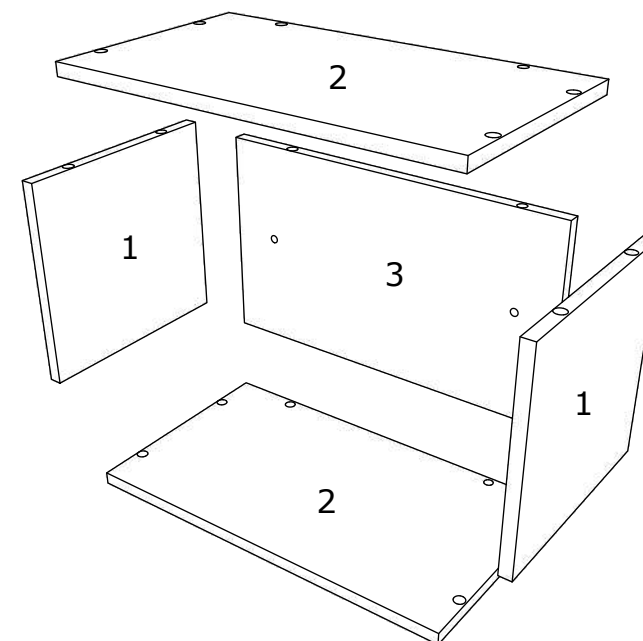

RO

NUMAR	LUNGIME	LATIME	BUC	CULOARE
1	268	280	2	CULOARE
2	500	280	2	CULOARE
3	468	268	1	CULOARE

EN

NUMBER	LENGTH	WIDTH	PCS	COLOUR
1	268	280	2	COLOUR
2	500	280	2	COLOUR
3	468	268	1	COLOUR

HU

SZÁM	HOSSZA	SZÉLES	DARAB	SZÍN
1	268	280	2	SZÍN
2	500	280	2	SZÍN
3	468	268	1	SZÍN

BG

Номер	Дължина	Ширина	Парчета	Цвят
1	268	280	2	Цвят
2	500	280	2	Цвят
3	468	268	1	Цвят

FR

NOMBRE	LONGUEUR	LARGEUR	PIÈCES	COULEUR
1	268	280	2	COULEUR
2	500	280	2	COULEUR
3	468	268	1	COULEUR