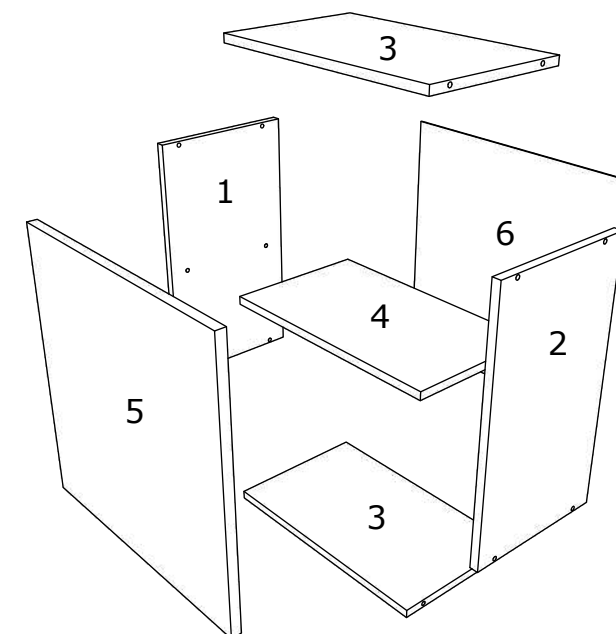

RO INSTRUCȚIUNI DE ASAMBLARE - **LIVING KOS - CUB KOS 1 USA - 500 x 500 x 300 MM**

EN ASSEMBLY INSTRUCTIONS - **LIVING KOS - CUBE KOS 1 DOOR - 500 x 500 x 300 MM**

FR ISTRUCTIONS DE MONTAGE - **VIVRE KOS - CUBE KOS 1 PORTE - 500 x 500 x 300 MM**

HU ÖSSZESZERELÉSI ÚTMUTATÓ - **ÉLŐ KOS - CUBE KOS 1 AJTÓ - 500 x 500 x 300 MM**

BG ИНСТРУКЦИИ ЗА СГЛОБЯВАНЕ - **ЖИВА КОС - CUBE КОС 1 ВРАТА - 500 x 500 x 300 MM**

RO

NUMAR	LUNGIME	LATIME	BUC	CULOARE
1	500	280	1	CULOARE
2	500	280	1	CULOARE
3	468	280	2	CULOARE
4	468	268	1	CULOARE
5	496	496	1	CULOARE
6	496	496	1	PANOU SPATE

EN

NUMBER	LENGTH	WIDTH	PCS	COLOUR
1	500	280	1	COLOUR
2	500	280	1	COLOUR
3	468	280	2	COLOUR
4	468	268	1	COLOUR
5	496	496	1	COLOUR
6	496	496	1	BACK PANNEL

HU

SZÁM	HOSSZA	SZÉLES	DARAB	SZÍN
1	500	280	1	SZÍN
2	500	280	1	SZÍN
3	468	280	2	SZÍN
4	468	268	1	SZÍN
5	496	496	1	SZÍN
6	496	496	1	HÁTULSÓ PANEL

BG

Номер	Дължина	Ширина	Парчета	Цвят
1	500	280	1	Цвят
2	500	280	1	Цвят
3	468	280	2	Цвят
4	468	268	1	Цвят
5	496	496	1	Цвят
6	496	496	1	Заден панел

FR

NOMBRE	LONGUEUR	LARGEUR	PIÈCES	COULEUR
1	500	280	1	COULEUR
2	500	280	1	COULEUR
3	468	280	2	COULEUR
4	468	268	1	COULEUR
5	496	496	1	COULEUR
6	496	496	1	PANNEAU ARRIÈRE