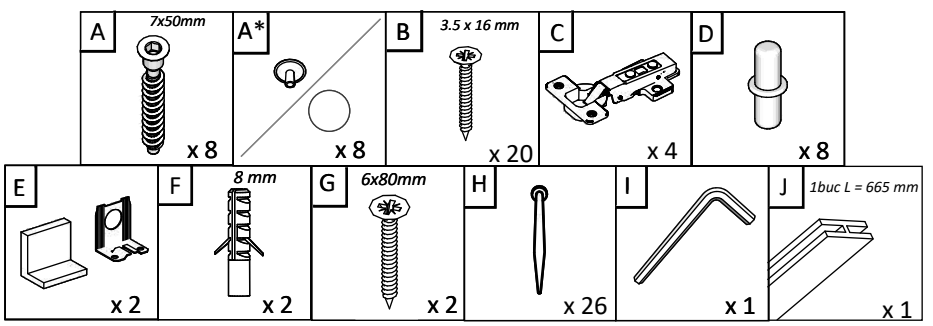

RO INSTRUCȚIUNI DE ASAMBLARE - **CORP BAIE ZED 2 USI - 600 x 220 x 720 MM**

EN ASSEMBLY INSTRUCTIONS - **ZED BATHROOM WALL CABINET 2 DOORS - 600 x 220 x 720 MM**

RO

NUMAR	LUNGIME	LATIME	BUC	CULOARE
1	568	200	1	CULOARE
2	568	200	1	CULOARE
3	720	200	2	CULOARE
4	568	190	2	CULOARE
5	720	297	2	CULOARE
6	696	296	2	PANOU SPATE

EN

NUMBER	LENGTH	WIDTH	PCS	COLOUR
1	568	200	1	COLOUR
2	568	200	1	COLOUR
3	720	200	2	COLOUR
4	568	190	2	COLOUR
5	720	297	2	COLOUR
6	696	296	2	BACK PANEL

EN

NUMBER	LENGTH	WIDTH	PCS	COLOUR
1	568	200	1	COLOUR
2	568	200	1	COLOUR
3	720	200	2	COLOUR
4	568	190	2	COLOUR
5	720	297	2	COLOUR
6	696	296	2	BACK PANEL