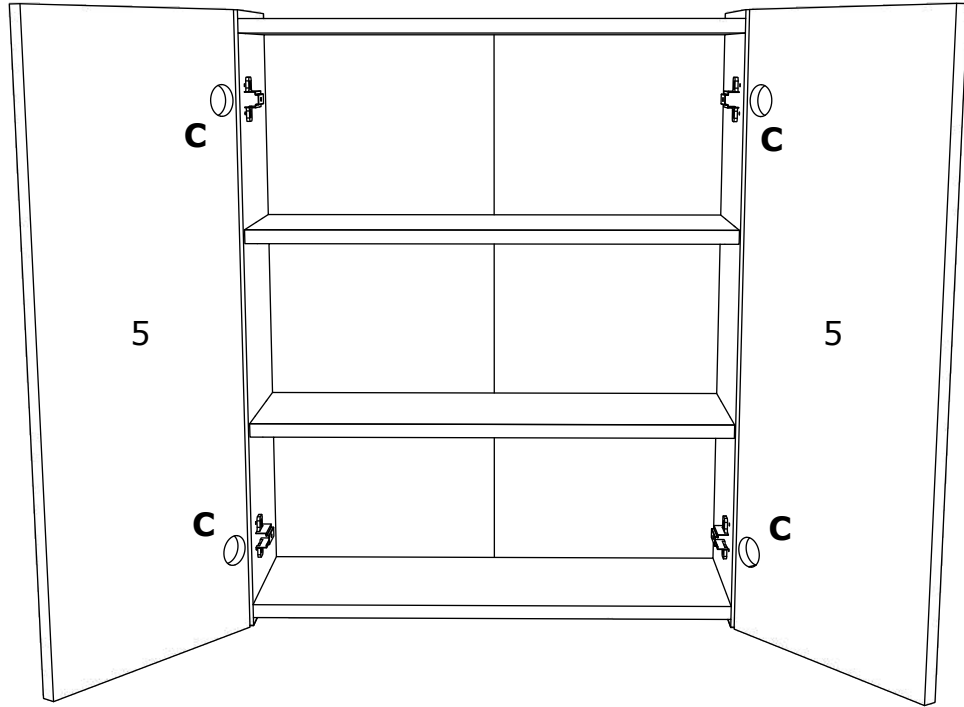

RO INSTRUCȚIUNI DE ASAMBLARE - **CORP BAIE ZED 2 USI - 600 x 220 x 720 MM**

EN ASSEMBLY INSTRUCTIONS - **ZED BATHROOM WALL CABINET 2 DOORS - 600 x 220 x 720 MM**

RO

NUMAR	LUNGIME	LATIME	BUC	CULOARE
1	568	200	1	CULOARE
2	568	200	1	CULOARE
3	720	200	2	CULOARE
4	568	190	2	CULOARE
5	720	297	2	CULOARE
6	696	296	2	PANOU SPATE

EN

NUMBER	LENGTH	WIDTH	PCS	COLOUR
1	568	200	1	COLOUR
2	568	200	1	COLOUR
3	720	200	2	COLOUR
4	568	190	2	COLOUR
5	720	297	2	COLOUR
6	696	296	2	BACK PANEL

EN

NUMBER	LENGTH	WIDTH	PCS	COLOUR
1	568	200	1	COLOUR
2	568	200	1	COLOUR
3	720	200	2	COLOUR
4	568	190	2	COLOUR
5	720	297	2	COLOUR
6	696	296	2	BACK PANEL

1

2

3

4

5