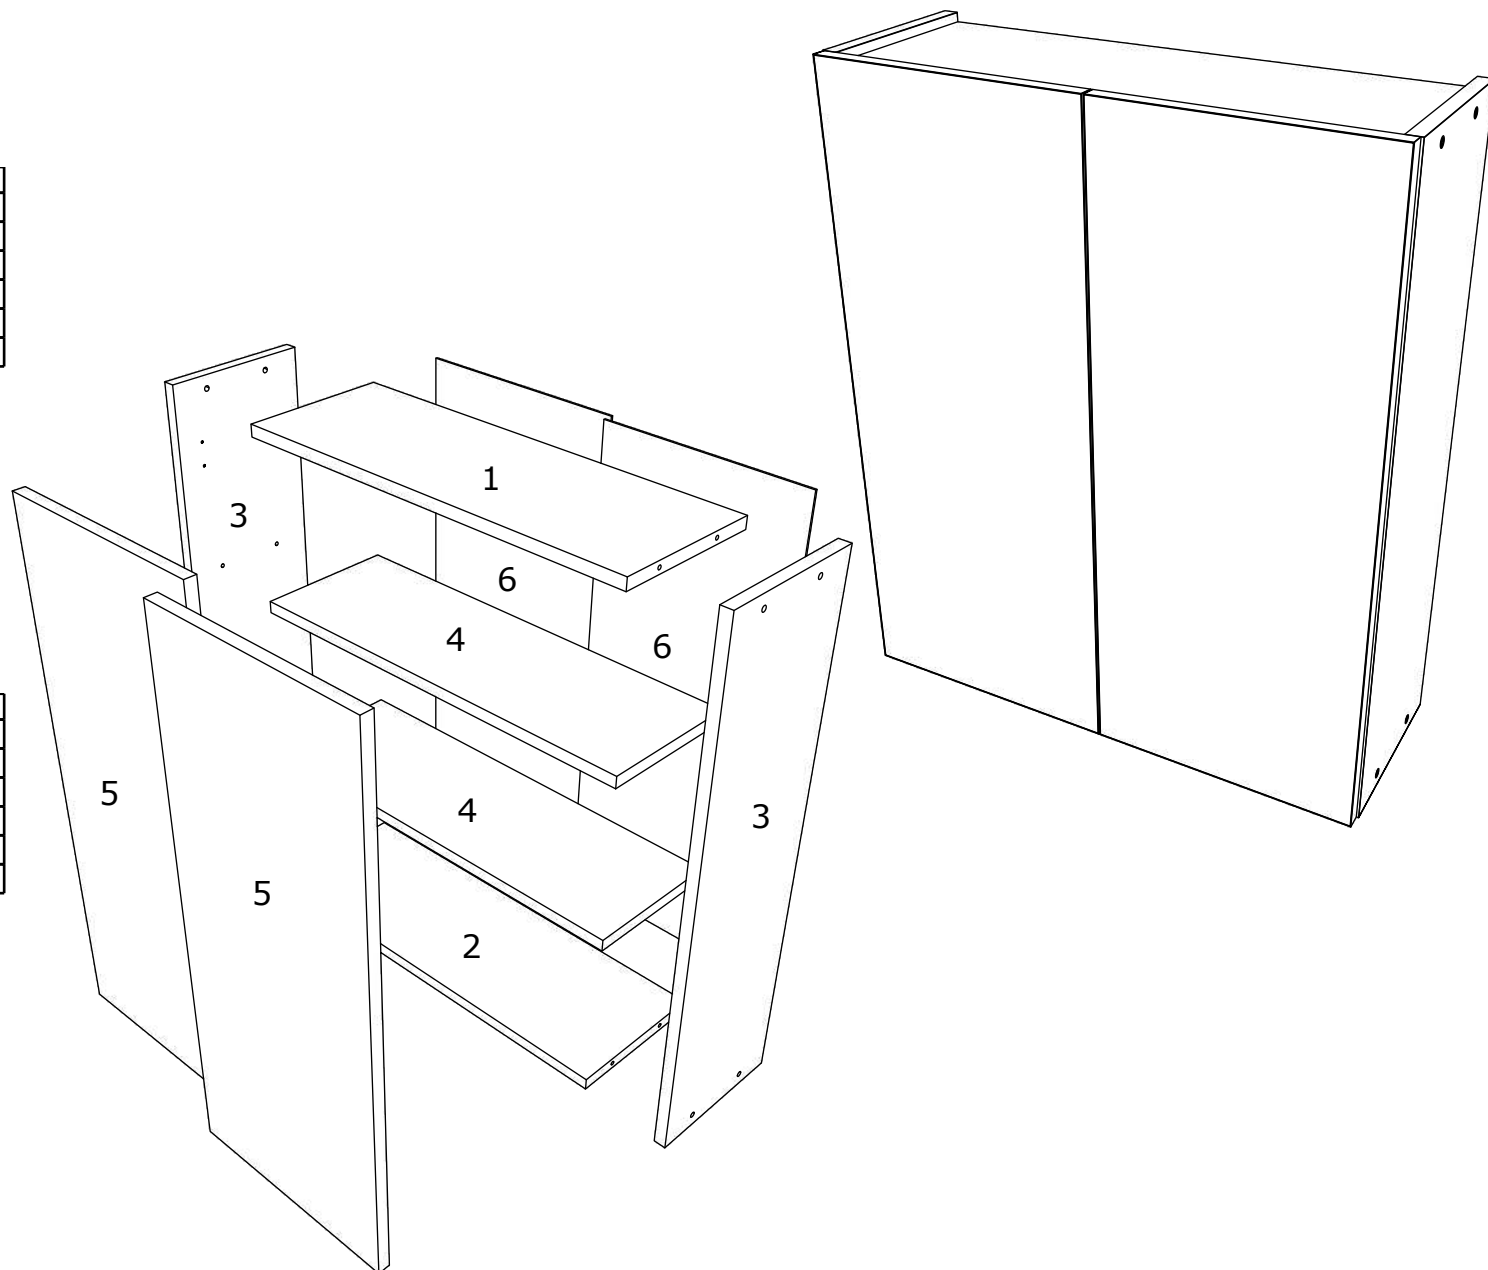

RO INSTRUCȚIUNI DE ASAMBLARE - **CORP BAIE ZED 2 USI - 600 x 220 x 720 MM**

EN ASSEMBLY INSTRUCTIONS - **ZED BATHROOM WALL CABINET 2 DOORS - 600 x 220 x 720 MM**

RO

NUMAR	LUNGIME	LATIME	BUC	CULOARE
1	568	200	1	CULOARE
2	568	200	1	CULOARE
3	720	200	2	CULOARE
4	568	190	2	CULOARE
5	720	297	2	CULOARE
6	696	296	2	PANOU SPATE

EN

NUMBER	LENGTH	WIDTH	PCS	COLOUR
1	568	200	1	COLOUR
2	568	200	1	COLOUR
3	720	200	2	COLOUR
4	568	190	2	COLOUR
5	720	297	2	COLOUR
6	696	296	2	BACK PANEL

EN

NUMBER	LENGTH	WIDTH	PCS	COLOUR
1	568	200	1	COLOUR
2	568	200	1	COLOUR
3	720	200	2	COLOUR
4	568	190	2	COLOUR
5	720	297	2	COLOUR
6	696	296	2	BACK PANEL

1

2

3

4

5