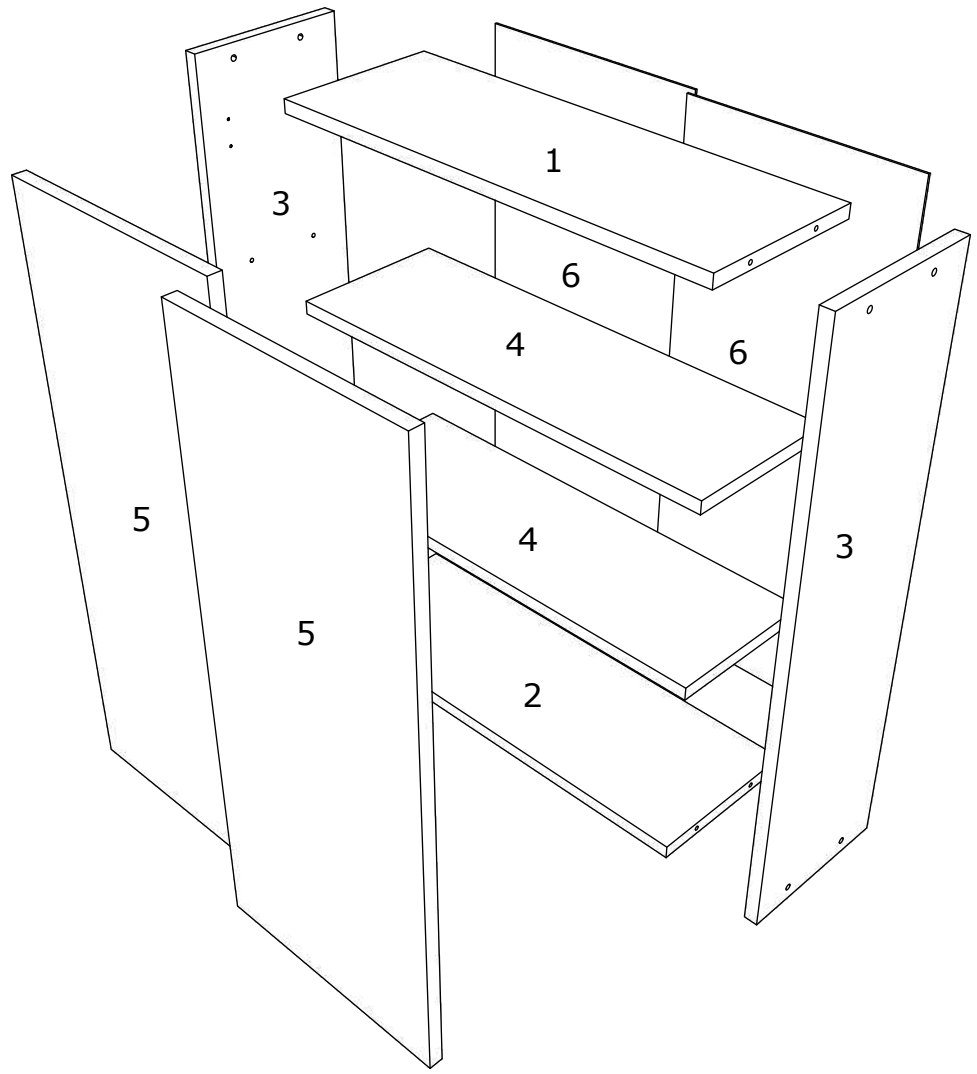

RO INSTRUCȚIUNI DE ASAMBLARE - **CORP BAIE ZED 2 USI - 600 x 220 x 720 MM**

EN ASSEMBLY INSTRUCTIONS - **ZED BATHROOM WALL CABINET 2 DOORS - 600 x 220 x 720 MM**

RO

NUMAR	LUNGIME	LATIME	BUC	CULOARE
1	568	200	1	CULOARE
2	568	200	1	CULOARE
3	720	200	2	CULOARE
4	568	190	2	CULOARE
5	720	297	2	CULOARE
6	696	296	2	PANOU SPATE

EN

NUMBER	LENGTH	WIDTH	PCS	COLOUR
1	568	200	1	COLOUR
2	568	200	1	COLOUR
3	720	200	2	COLOUR
4	568	190	2	COLOUR
5	720	297	2	COLOUR
6	696	296	2	BACK PANEL

EN

NUMBER	LENGTH	WIDTH	PCS	COLOUR
1	568	200	1	COLOUR
2	568	200	1	COLOUR
3	720	200	2	COLOUR
4	568	190	2	COLOUR
5	720	297	2	COLOUR
6	696	296	2	BACK PANEL

1

2

3

4

5