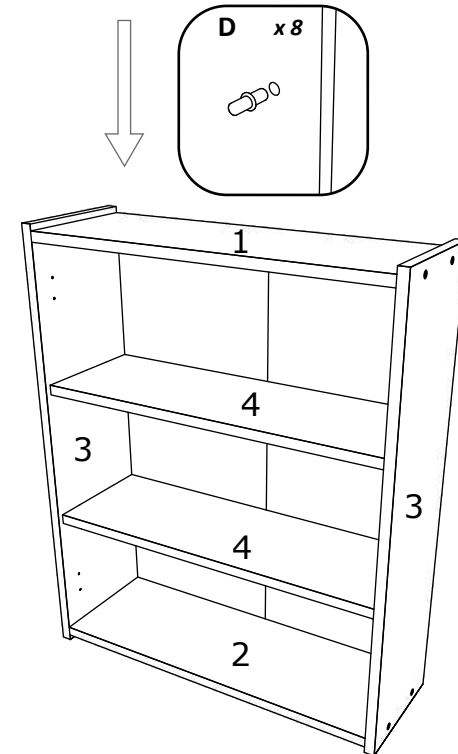

RO INSTRUCȚIUNI DE ASAMBLARE - **CORP BAIE ZED 2 USI - 600 x 220 x 720 MM**

EN ASSEMBLY INSTRUCTIONS - **ZED BATHROOM WALL CABINET 2 DOORS - 600 x 220 x 720 MM**

RO

NUMAR	LUNGIME	LATIME	BUC	CULOARE
1	568	200	1	CULOARE
2	568	200	1	CULOARE
3	720	200	2	CULOARE
4	568	190	2	CULOARE
5	720	297	2	CULOARE
6	696	296	2	PANOU SPATE

EN

NUMBER	LENGTH	WIDTH	PCS	COLOUR
1	568	200	1	COLOUR
2	568	200	1	COLOUR
3	720	200	2	COLOUR
4	568	190	2	COLOUR
5	720	297	2	COLOUR
6	696	296	2	BACK PANEL

EN

NUMBER	LENGTH	WIDTH	PCS	COLOUR
1	568	200	1	COLOUR
2	568	200	1	COLOUR
3	720	200	2	COLOUR
4	568	190	2	COLOUR
5	720	297	2	COLOUR
6	696	296	2	BACK PANEL

1

2

3

4

5