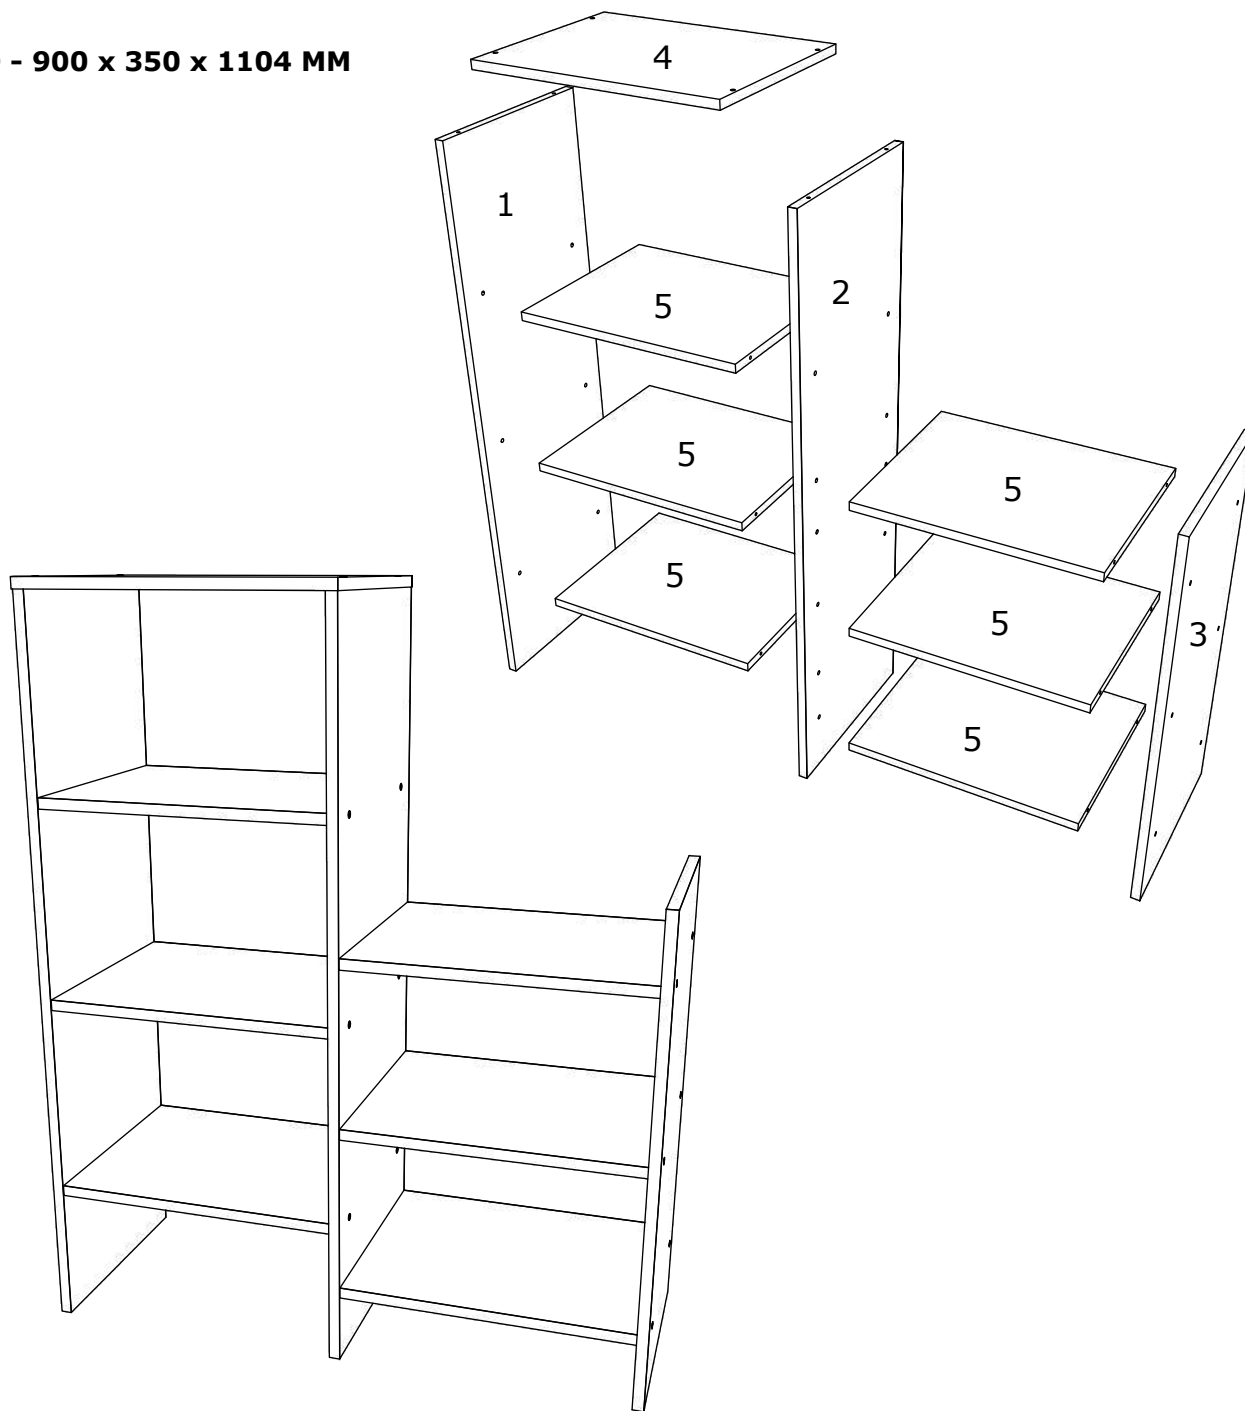

RO INSTRUCTIUNI DE ASAMBLARE - **PANTOFAR BOSCO - 900 x 350 x 1104 MM**

EN ASSEMBLY INSTRUCTIONS - **SHOE RACK BOSCO - 900 x 350 x 1104 MM**

RO

NUMAR	LUNGIME	LATIME	BUC	CULOARE
1	1088	350	1	CULOARE1
2	1088	350	1	CULOARE1
3	712	350	1	CULOARE1
4	460	352	1	CULOARE1
5	426	348	6	CULOARE1

EN

NUMBER	LENGTH	WIDTH	PCS	COLOUR
1	1088	350	1	COLOUR1
2	1088	350	1	COLOUR1
3	712	350	1	COLOUR1
4	460	352	1	COLOUR1
5	426	348	6	COLOUR1

EN

NUMBER	LENGTH	WIDTH	PCS	COLOUR
1	1088	350	1	COLOUR1
2	1088	350	1	COLOUR1
3	712	350	1	COLOUR1
4	460	352	1	COLOUR1
5	426	348	6	COLOUR1

1

2

3

4