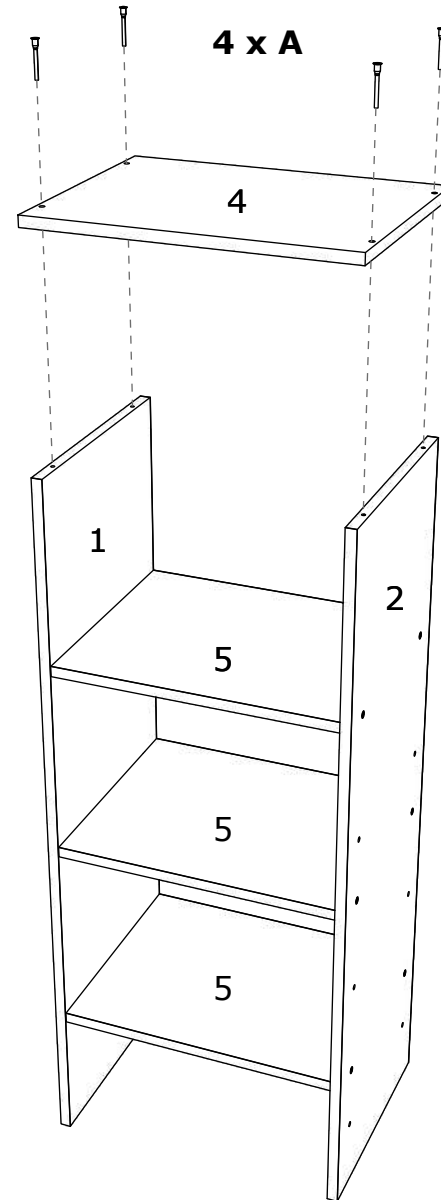

RO INSTRUCTIUNI DE ASAMBLARE - **PANTOFAR BOSCO - 900 x 350 x 1104 MM**

EN ASSEMBLY INSTRUCTIONS - **SHOE RACK BOSCO - 900 x 350 x 1104 MM**

RO

NUMAR	LUNGIME	LATIME	BUC	CULOARE
1	1088	350	1	CULOARE1
2	1088	350	1	CULOARE1
3	712	350	1	CULOARE1
4	460	352	1	CULOARE1
5	426	348	6	CULOARE1

EN

NUMBER	LENGTH	WIDTH	PCS	COLOUR
1	1088	350	1	COLOUR1
2	1088	350	1	COLOUR1
3	712	350	1	COLOUR1
4	460	352	1	COLOUR1
5	426	348	6	COLOUR1

EN

NUMBER	LENGTH	WIDTH	PCS	COLOUR
1	1088	350	1	COLOUR1
2	1088	350	1	COLOUR1
3	712	350	1	COLOUR1
4	460	352	1	COLOUR1
5	426	348	6	COLOUR1

1

2

3

4