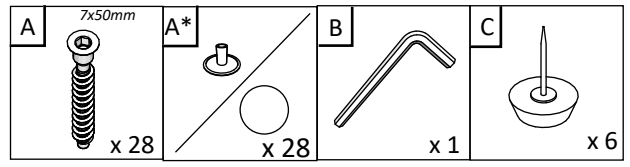

RO INSTRUCTIUNI DE ASAMBLARE - **PANTOFAR BOSCO - 900 x 350 x 1104 MM**

EN ASSEMBLY INSTRUCTIONS - **SHOE RACK BOSCO - 900 x 350 x 1104 MM**

RO

NUMAR	LUNGIME	LATIME	BUC	CULOARE
1	1088	350	1	CULOARE1
2	1088	350	1	CULOARE1
3	712	350	1	CULOARE1
4	460	352	1	CULOARE1
5	426	348	6	CULOARE1

EN

NUMBER	LENGTH	WIDTH	PCS	COLOUR
1	1088	350	1	COLOUR1
2	1088	350	1	COLOUR1
3	712	350	1	COLOUR1
4	460	352	1	COLOUR1
5	426	348	6	COLOUR1

EN

NUMBER	LENGTH	WIDTH	PCS	COLOUR
1	1088	350	1	COLOUR1
2	1088	350	1	COLOUR1
3	712	350	1	COLOUR1
4	460	352	1	COLOUR1
5	426	348	6	COLOUR1