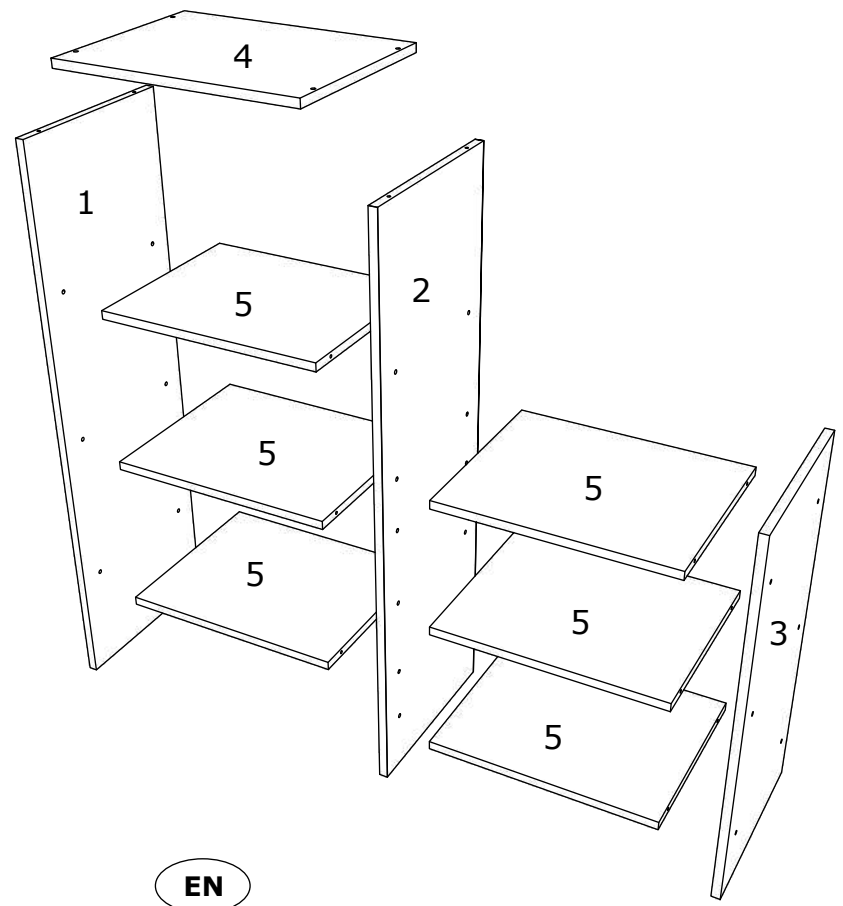

RO INSTRUCTIUNI DE ASAMBLARE - **PANTOFAR BOSCO - 900 x 350 x 1104 MM**

EN ASSEMBLY INSTRUCTIONS - **SHOE RACK BOSCO - 900 x 350 x 1104 MM**

RO

NUMAR	LUNGIME	LATIME	BUC	CULOARE
1	1088	350	1	CULOARE1
2	1088	350	1	CULOARE1
3	712	350	1	CULOARE1
4	460	352	1	CULOARE1
5	426	348	6	CULOARE1

EN

NUMBER	LENGTH	WIDTH	PCS	COLOUR
1	1088	350	1	COLOUR1
2	1088	350	1	COLOUR1
3	712	350	1	COLOUR1
4	460	352	1	COLOUR1
5	426	348	6	COLOUR1

EN

NUMBER	LENGTH	WIDTH	PCS	COLOUR
1	1088	350	1	COLOUR1
2	1088	350	1	COLOUR1
3	712	350	1	COLOUR1
4	460	352	1	COLOUR1
5	426	348	6	COLOUR1

1

2

3

4